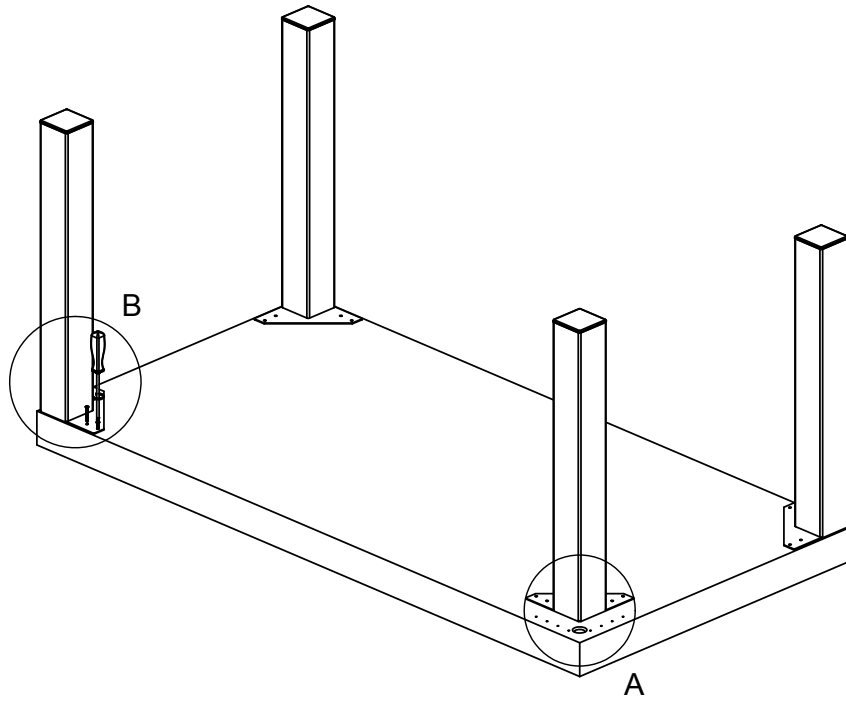

# PERNAS METÁLICAS "NOR" 67

"NOR" LEGS 67

4022.061 TAVOLA Tisch

micasa

FITTINGS :

24 x

0512.060

B