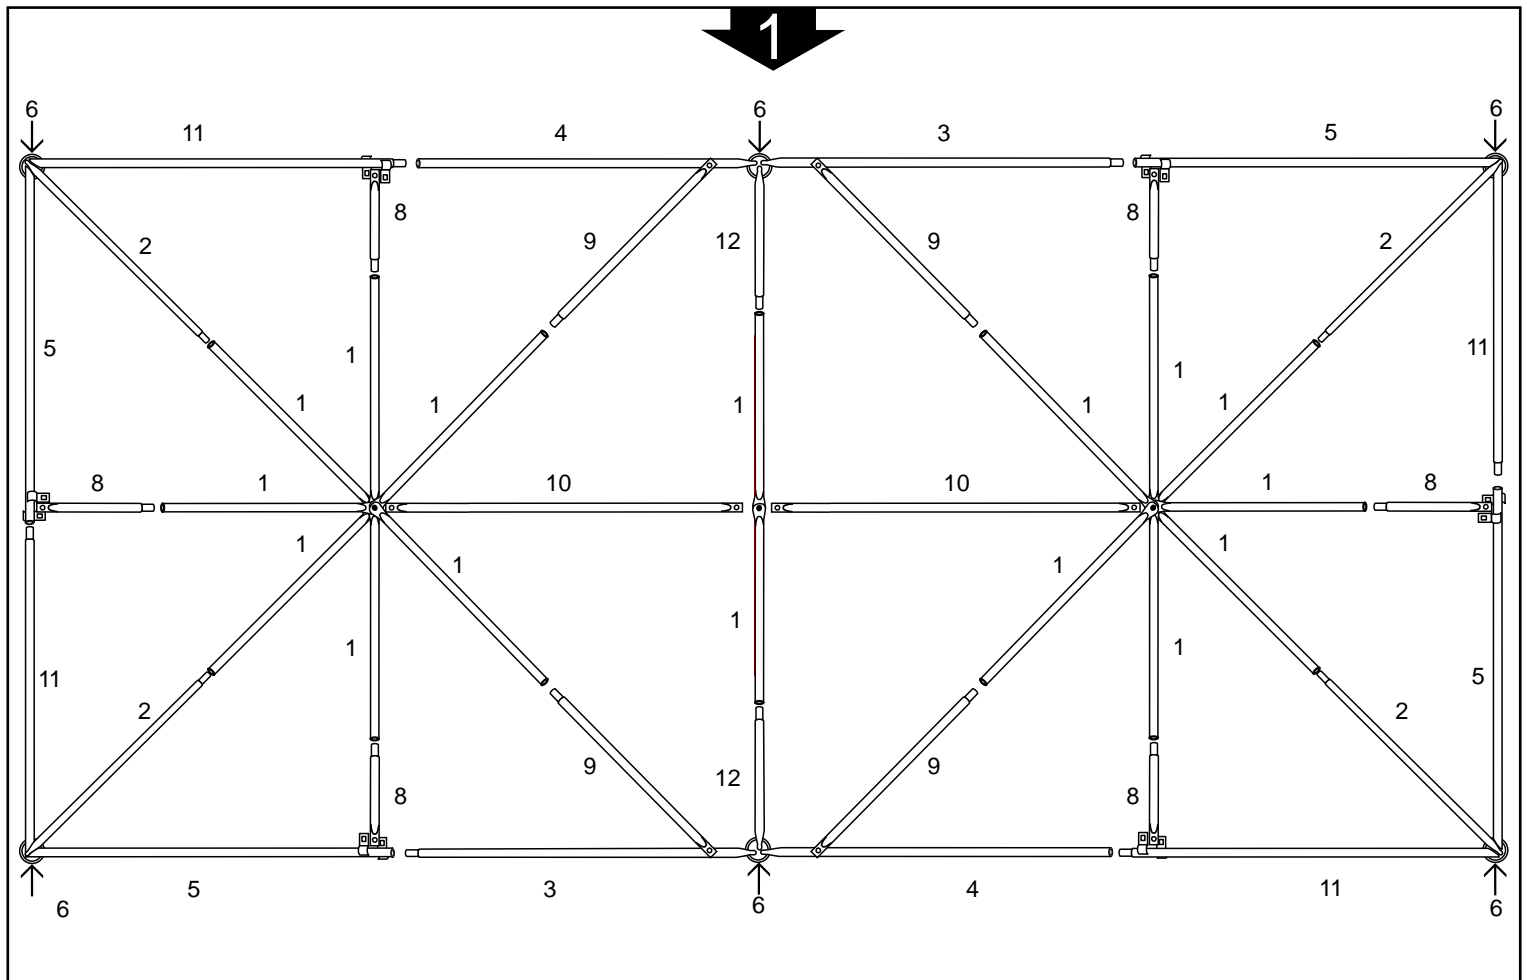

Nummer/Numéro/Numero	Stück/pcs/pezzi
1 	16
2 	4
3 	2
4 	2
5 	4
6 	6
7 	6
8 	6
9 	4
10 	2
11 	4
12 	2
13 	6
14 	12
15 	4
16 	6
17 	4
18 	3
19 	12
20 	
21 Seitenwände/Parois laterales/Tende laterali	6
22 Dach/Toit/Tetto	1

# MONTAGEANLEITUNG INSTRUCTIONS D'ASSEMBLAGE ISTRUZIONI DI MONTAGGIO

3 x 6 m PARTYZELT Art. 7532.220  
TENTE PARTY 3 x 6 m  
TENDA PARTY 3 x 6 m

2

3