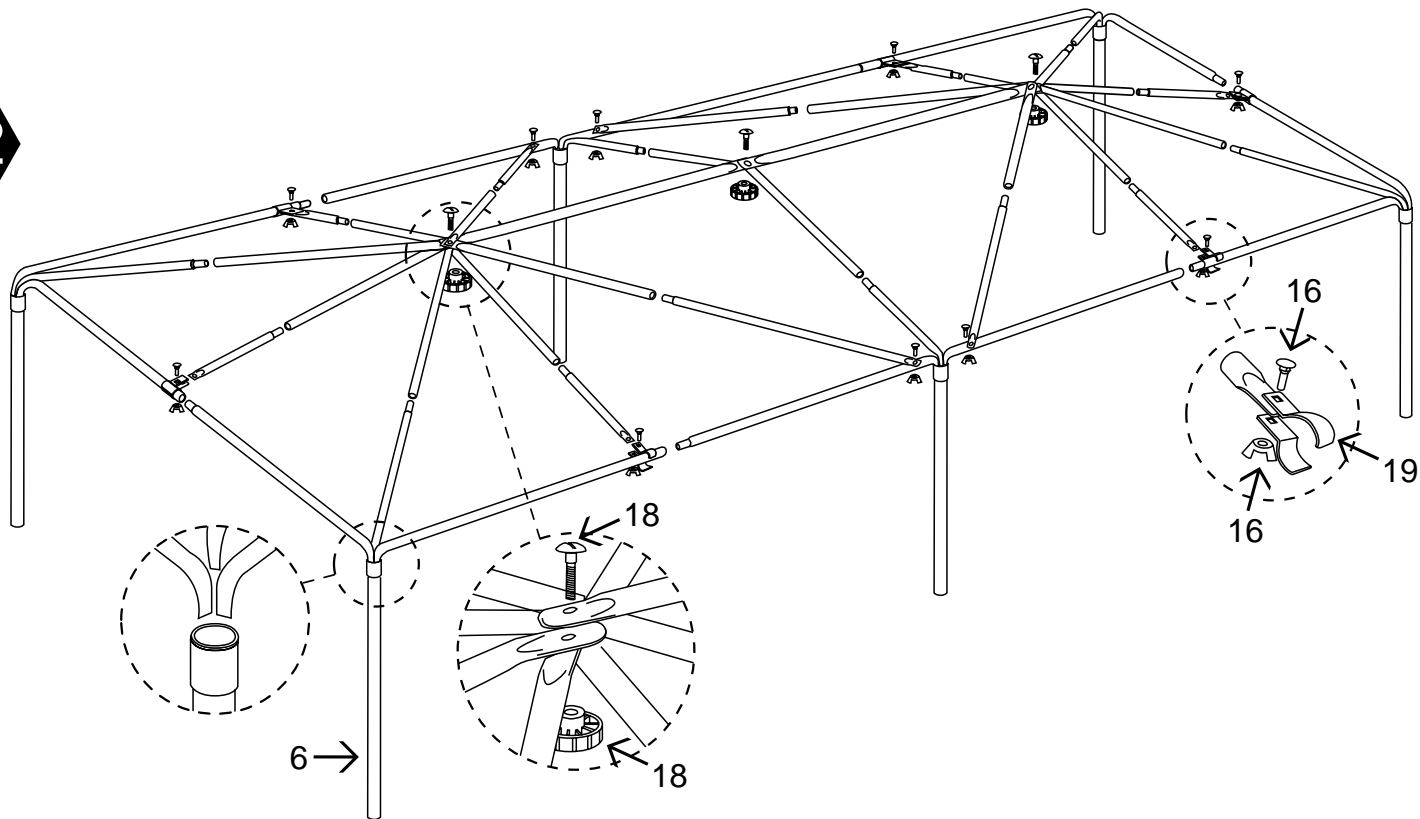

Nummer/Numéro/Numero	Stück/pcs/pezzi
1 	16
2 	4
3 	2
4 	2
5 	4
6 	6
7 	6
8 	6
9 	4
10 	2
11 	4
12 	2
13 	6
14 	12
15 	4
16 	6
17 	4
18 	3
19 	12
20 	
21 Seitenwände/Parois laterales/Tende laterali	6
22 Dach/Toit/Tetto	1

# MONTAGEANLEITUNG INSTRUCTIONS D'ASSEMBLAGE ISTRUZIONI DI MONTAGGIO

3 x 6 m PARTYZELT Art. 7532.220  
TENTE PARTY 3 x 6 m  
TENDA PARTY 3 x 6 m

2

3