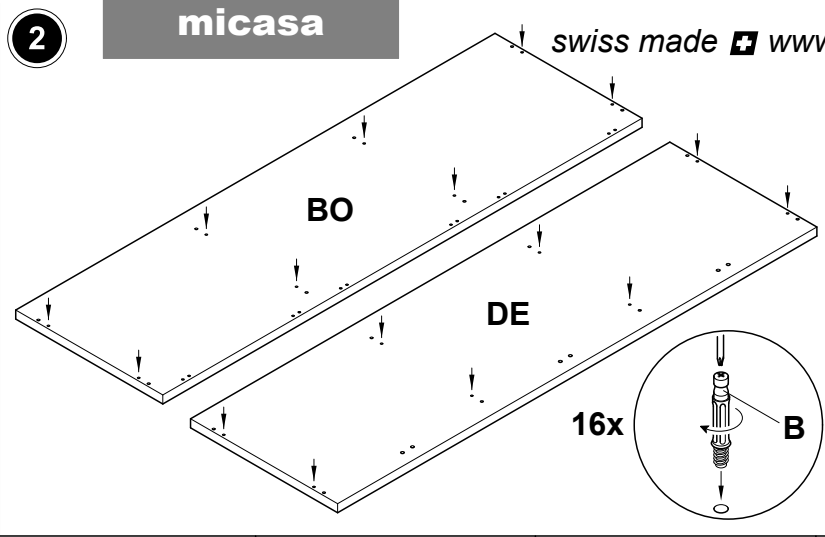

micasa

swiss made  www.blaeuer.com

5789

1 - 8

4020.181 BANK TV
Möbel dunkelbraun