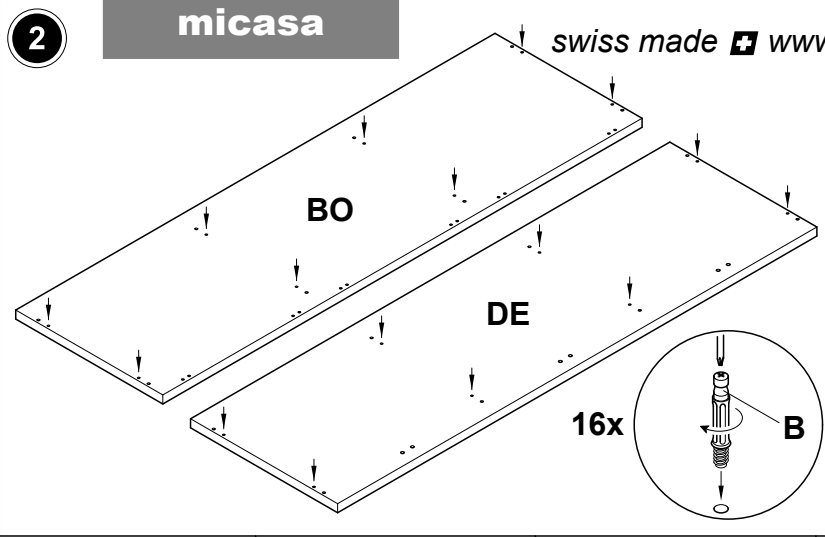

micasa

swiss made  www.blaeuer.com **5789**

1 - 8

4020.181 BANK TV
Möbel dunkelbraun