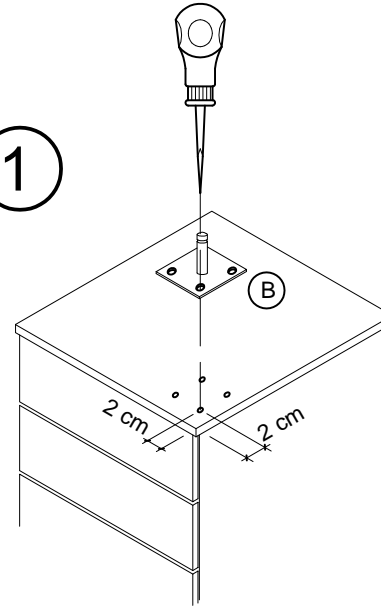

MONTAGEANLEITUNG

Instructione de montage
Instruction of installation
Istruzione di montaggio
Instrucciones de montaje

4017.437 VARIANTA Korpus 3 Schubl.

micasa

Kontrollnummer

4x

4x

16x

benötigtes Werkzeug
outils nécessaires
tool necessary
attrezzi necessari
herramientas necesarias

1

2

3