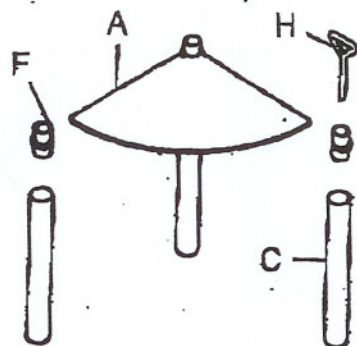

# micasa

Montageanleitung  
 Instructions de montage  
 Istruzioni di montaggio

CROMA ECKREGAL GLAS  
 CROMA ETAGERE D'ANGLE VERRE  
 CROMA SCAFFALE D'ANGOLO VETRO  
**4036.107**

1

3

5

6

2

4

NO		QTY	NO		QTY	NO		QTY	NO		QTY
A		3X	B		4X	C		6X	D		4X
E		4X	F		6X	G		4X	H		1X