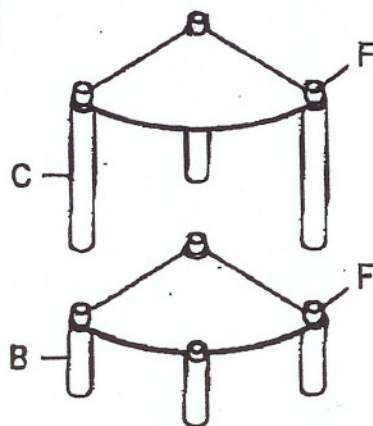

# micasa

Montageanleitung  
 Instructions de montage  
 Istruzioni di montaggio

CROMA ECKREGAL GLAS  
 CROMA ETAGERE D'ANGLE VERRE  
 CROMA SCAFFALE D'ANGOLO VETRO  
**4036.107**

1

3

5

6

2

4

NO		QTY	NO		QTY	NO		QTY	NO		QTY
A		3X	B		4X	C		6X	D		4X
E		4X	F		6X	G		4X	H		1X