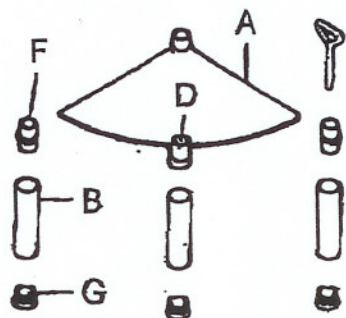

# micasa

Montageanleitung  
 Instructions de montage  
 Istruzioni di montaggio

CROMA ECKREGAL GLAS  
 CROMA ETAGERE D'ANGLE VERRE  
 CROMA SCAFFALE D'ANGOLO VETRO  
**4036.107**

1

3

5

6

2

4

NO		QTY	NO		QTY	NO		QTY	NO		QTY
A		3X	B		4X	C		6X	D		4X
E		4X	F		6X	G		4X	H		1X