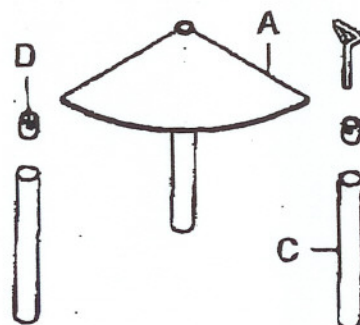

# micasa

Montageanleitung  
 Instructions de montage  
 Istruzioni di montaggio

CROMA ECKREGAL GLAS  
 CROMA ETAGERE D'ANGLE VERRE  
 CROMA SCAFFALE D'ANGOLO VETRO  
**4036.107**

1

3

5

6

2

4

NO		QTY	NO		QTY	NO		QTY	NO		QTY
A		3X	B		4X	C		6X	D		4X
E		4X	F		6X	G		4X	H		1X