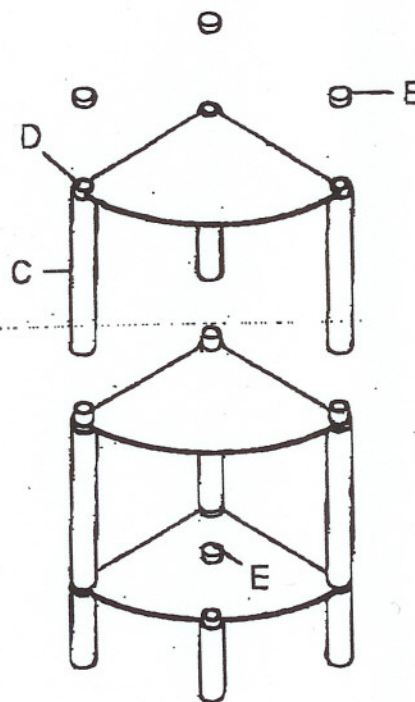

# micasa

Montageanleitung  
 Instructions de montage  
 Istruzioni di montaggio

CROMA ECKREGAL GLAS  
 CROMA ETAGERE D'ANGLE VERRE  
 CROMA SCAFFALE D'ANGOLO VETRO  
**4036.107**

1

3

5

6

2

4

NO		QTY	NO		QTY	NO		QTY	NO		QTY
A		3X	B		4X	C		6X	D		4X
E		4X	F		6X	G		4X	H		1X