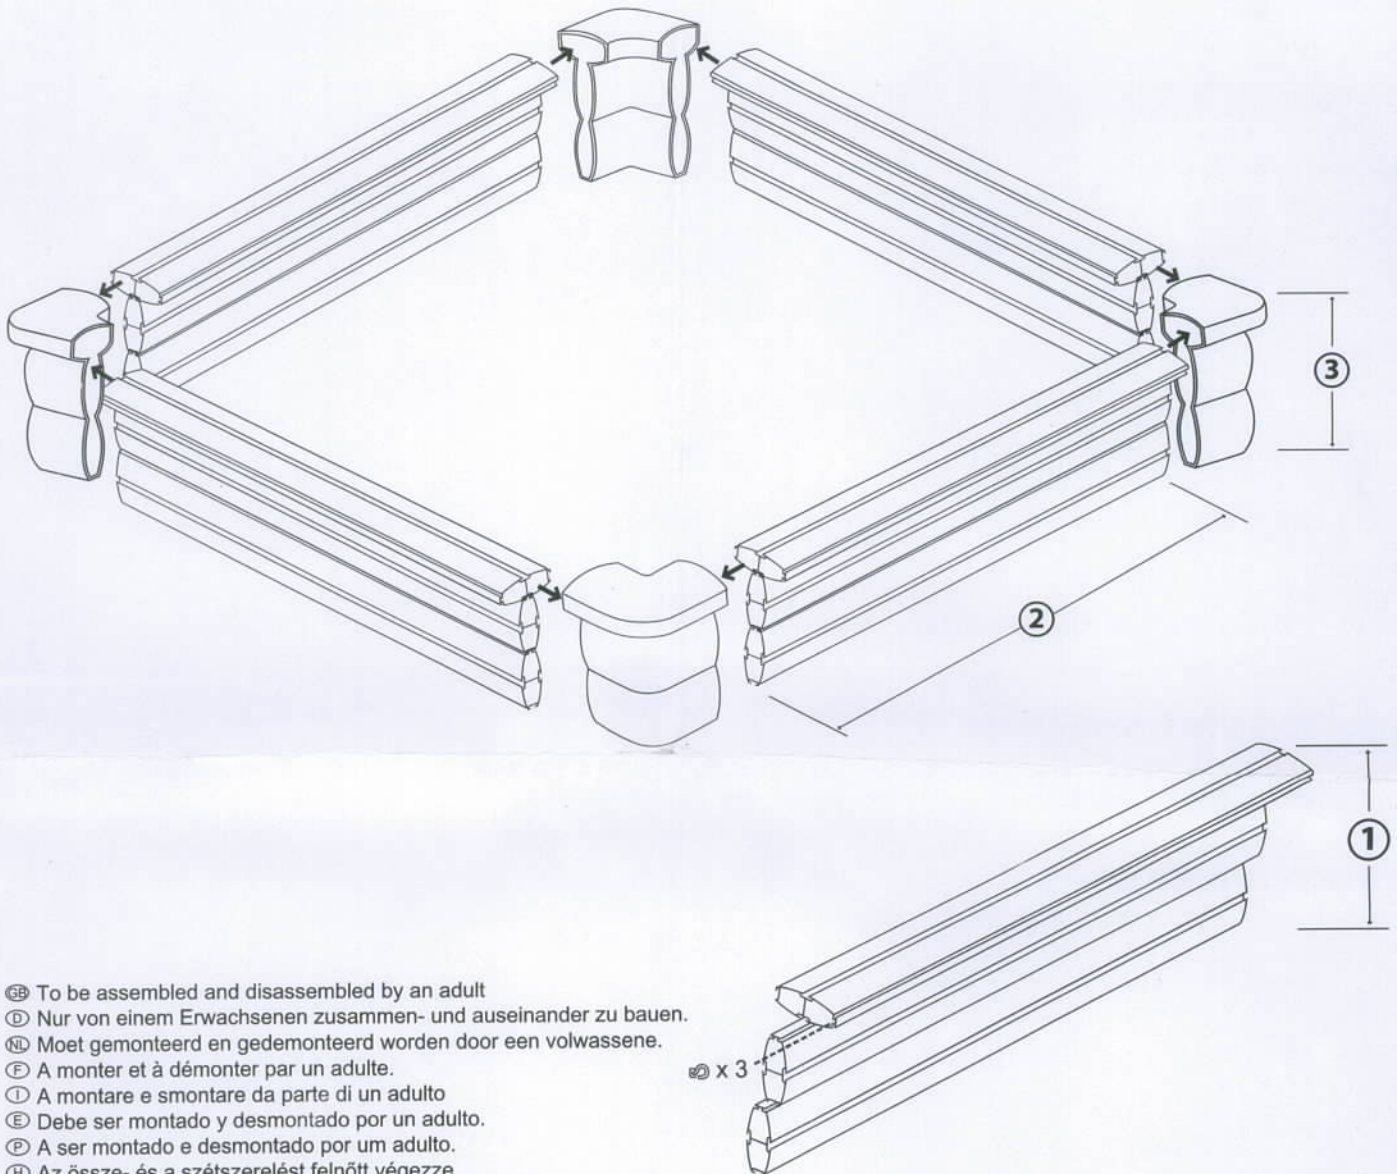

Sandbox

Item No. 4001

Ⓓ Sandkasten
Ⓐ NL Zandbak
Ⓕ F Bac à Sable

Ⓘ Vasca per sabbia
Ⓔ E Caja de arena
Ⓟ P Caixa de Areia

- Ⓔ To be assembled and disassembled by an adult
- Ⓓ Nur von einem Erwachsenen zusammen- und auseinander zu bauen.
- Ⓐ Moet gemonteerd en gedemonteerd worden door een volwassene.
- Ⓕ A monter et à démonter par un adulte.
- Ⓘ A montare e smontare da parte di un adulto
- Ⓔ Debe ser montado y desmontado por un adulto.
- Ⓟ A ser montado e desmontado por um adulto.
- Ⓕ Az össze- és a szétszerelést felnőtt végezze
- Ⓔ Sestavení a demontáž mohou provádět pouze dospělí.
- Ⓟ Do montażu i demontażu przez osobę dorosłą
- Ⓕ Сборка и разборка изделия производится взрослым
- Ⓔ Για να συγκεντρωθεί και να αποσυντεθεί από έναν ενήλικο