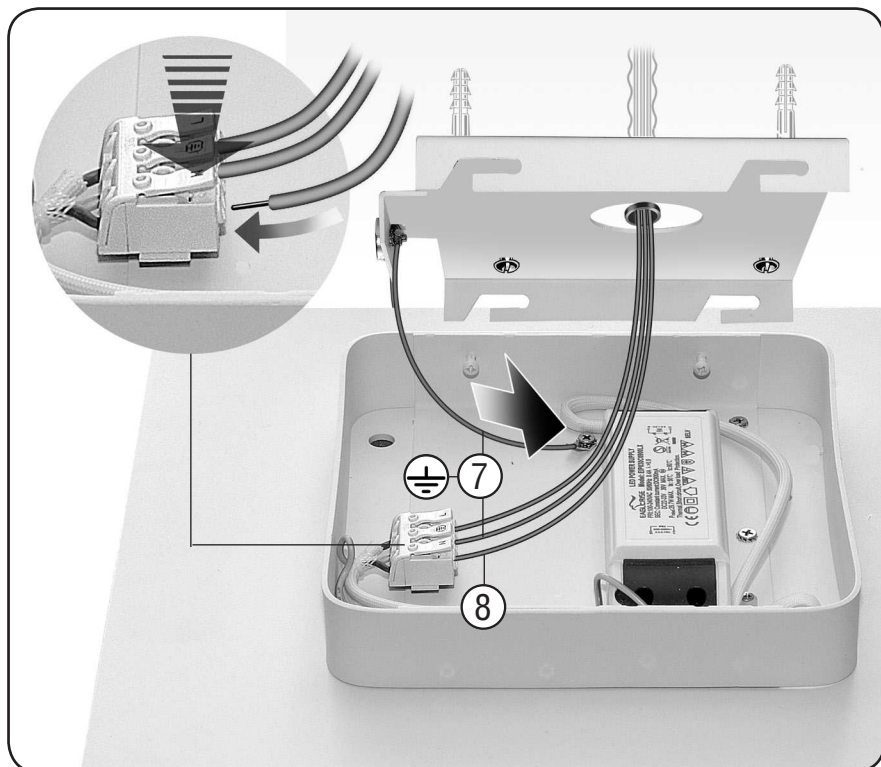

4203.698.000.00

ILLUSTRAZIONE N° 295

IT	F	UK	E	D	
potenza	puissance	power	potencia	Leistung	31W
luminosità	lumen	lumen	lumenes	Lumen	1230LM
dimensioni	dimensions	size	dimensiones	Groesse	L350*W350*H 41mm
grado di protezione	protection IP	IP rating	protección IP	Schutzart IP	IP20
tensione	tensión de alimentación	voltage	voltaje	Spannung	100-240V~
colore	couleur	color	color	Farbe	3000K
fattore di potenza	facteur de puissance	power factor	factor de potencia	Der Leistungsfaktor	>0,9
angolo	angle de diffusion	beam angle	ángulo de proyección	Ausstrahlwinkel	120°
durata-ore	durée-heures	lifetime-hours	duracion-horas	Die Laufzeit-Stunden	50.000
frequenza	fréquence de fonctionnement	operating frequency	frecuencia de funcionamiento	Die Betriebsfrequenz	50/60Hz
materiale alluminio+acrilico	matériaux aluminium+acrylique	material aluminium+acrylic	material aluminio+acrílico	Stoff Aluminium+Acrylstoff	