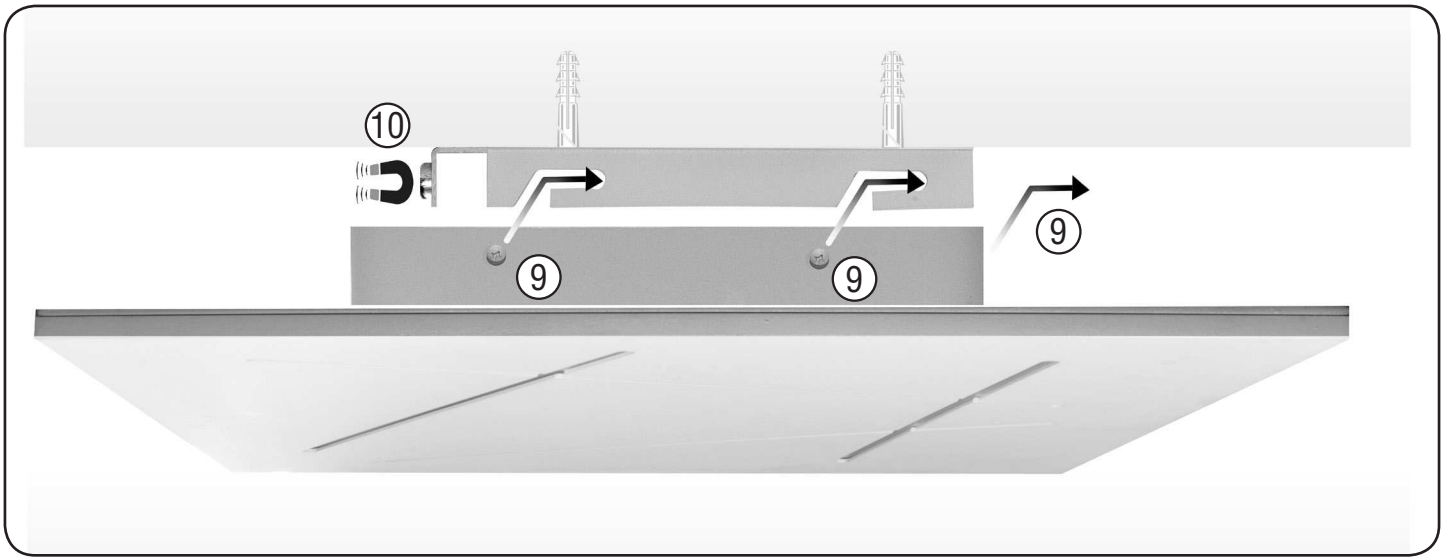

4203.698.000.00

ILLUSTRAZIONE N° 295

IT	F	UK	E	D	
potenza	puissance	power	potencia	Leistung	31W
luminosità	lumen	lumen	lumenes	Lumen	1230LM
dimensioni	dimensions	size	dimensiones	Groesse	L350*W350*H 41mm
grado di protezione	protection IP	IP rating	protección IP	Schutzart IP	IP20
tensione	tensión de alimentación	voltage	voltaje	Spannung	100-240V~
colore	couleur	color	color	Farbe	3000K
fattore di potenza	facteur de puissance	power factor	factor de potencia	Der Leistungsfaktor	>0,9
angolo	angle de diffusion	beam angle	ángulo de proyección	Ausstrahlwinkel	120°
durata-ore	durée-heures	lifetime-hours	duracion-horas	Die Laufzeit-Stunden	50.000
frequenza	fréquence de fonctionnement	operating frequency	frecuencia de funcionamiento	Die Betriebsfrequenz	50/60Hz
materiale alluminio+acrilico	matériaux aluminium+acrylique	material aluminium+acrylic	material aluminio+acrílico	Stoff Aluminium+Acrylstoff	