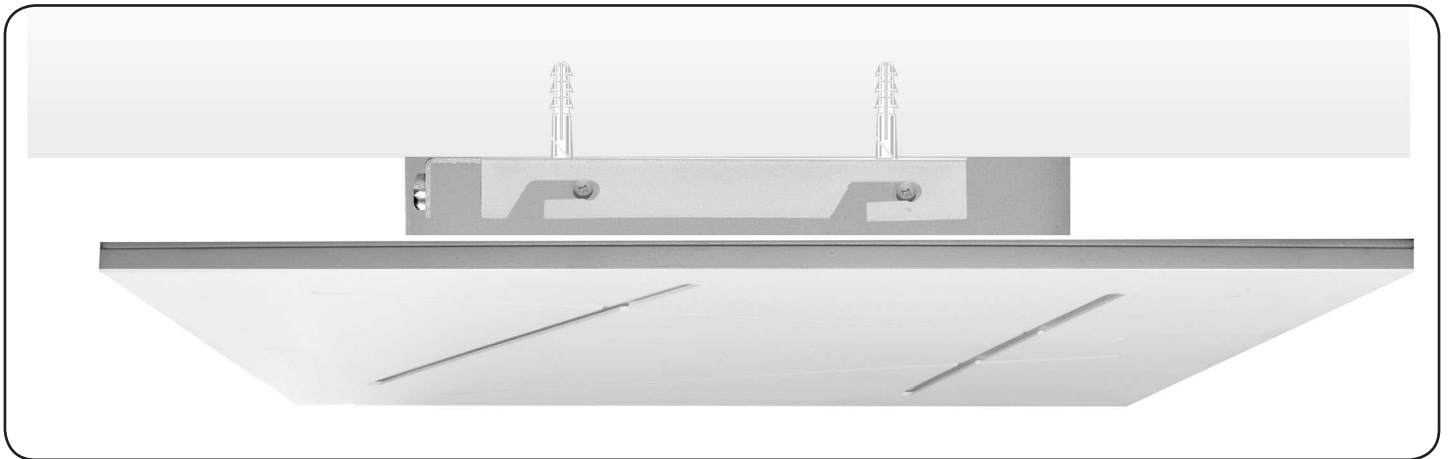

4203.698.000.00

ILLUSTRAZIONE N° 295

IT	F	UK	E	D	
potenza	puissance	power	potencia	Leistung	31W
luminosità	lumen	lumen	lumenes	Lumen	1230LM
dimensioni	dimensions	size	dimensiones	Groesse	L350*W350*H 41mm
grado di protezione	protection IP	IP rating	protección IP	Schutzart IP	IP20
tensione	tensión de alimentación	voltage	voltaje	Spannung	100-240V~
colore	couleur	color	color	Farbe	3000K
fattore di potenza	facteur de puissance	power factor	factor de potencia	Der Leistungsfaktor	>0,9
angolo	angle de diffusion	beam angle	ángulo de proyección	Ausstrahlwinkel	120°
durata-ore	durée-heures	lifetime-hours	duracion-horas	Die Laufzeit-Stunden	50.000
frequenza	fréquence de fonctionnement	operating frequency	frecuencia de funcionamiento	Die Betriebsfrequenz	50/60Hz
materiale alluminio+acrilico	matériaux aluminium+acrylique	material aluminium+acrylic	material aluminio+acrílico	Stoff Aluminium+Acrylstoff	