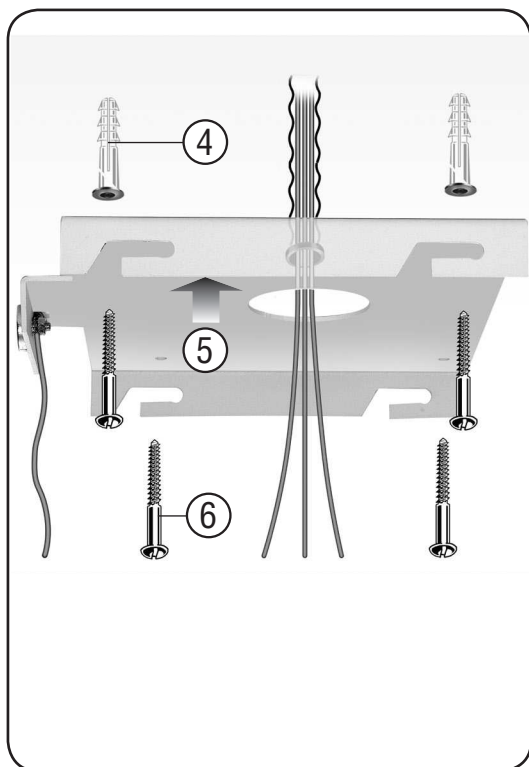

4203.698.000.00

ILLUSTRAZIONE N° 295

IT	F	UK	E	D	
potenza	puissance	power	potencia	Leistung	31W
luminosità	lumen	lumen	lumenes	Lumen	1230LM
dimensioni	dimensions	size	dimensiones	Groesse	L350*W350*H 41mm
grado di protezione	protection IP	IP rating	protección IP	Schutzart IP	IP20
tensione	tensión de alimentación	voltage	voltaje	Spannung	100-240V~
colore	couleur	color	color	Farbe	3000K
fattore di potenza	facteur de puissance	power factor	factor de potencia	Der Leistungsfaktor	>0,9
angolo	angle de diffusion	beam angle	ángulo de proyección	Ausstrahlwinkel	120°
durata-ore	durée-heures	lifetime-hours	duracion-horas	Die Laufzeit-Stunden	50.000
frequenza	fréquence de fonctionnement	operating frequency	frecuencia de funcionamiento	Die Betriebsfrequenz	50/60Hz
materiale alluminio+acrilico	matériaux aluminium+acrylique	material aluminium+acrylic	material aluminio+acrílico	Stoff Aluminium+Acrylstoff	