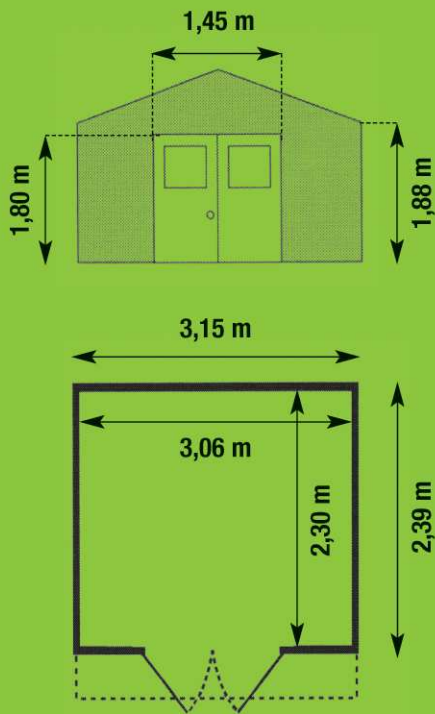

Haus **7m²**

B e s c h r e i b u n g

Paneele Grau-Grün + Pfosten Weiß

Art.-Nr. : 22 207 1 38 EAN-Nummer : 3 100038 07245 5

Paneele Grau-Blau + Pfosten Weiß

Art.-Nr. : 22 207 1 37 EAN-Nummer : 3 100038 07244 8

Grundfläche	3,15 x 2,39 m
Außenmaß	7,53 m ²
Nutzfläche	7,04 m ²
Wandstärke	26 mm
Wandhöhe	1,88 m
Firsthöhe	2,50 m
Bedachung	Kunststoff-Paneele aus PVC
Dachschräge	20° - 36 %
Türen mit Glaseinsatz	2 0,72 x 1,80 m
Glaseinsatz	2 B 0,545 x H 0,275 m
Art des Schlosses	1 Türgriff mit Schloßgarnitur
Fenster	2 B 0,682 x H 0,275 m
Gewicht	190 kg
Abmessung Beton-Bodenplatte	3,60 x 2,80 m
Material	Kunststoff-Paneele aus PVC + Metall
Zubehör	Seitenfenster Fachwerk