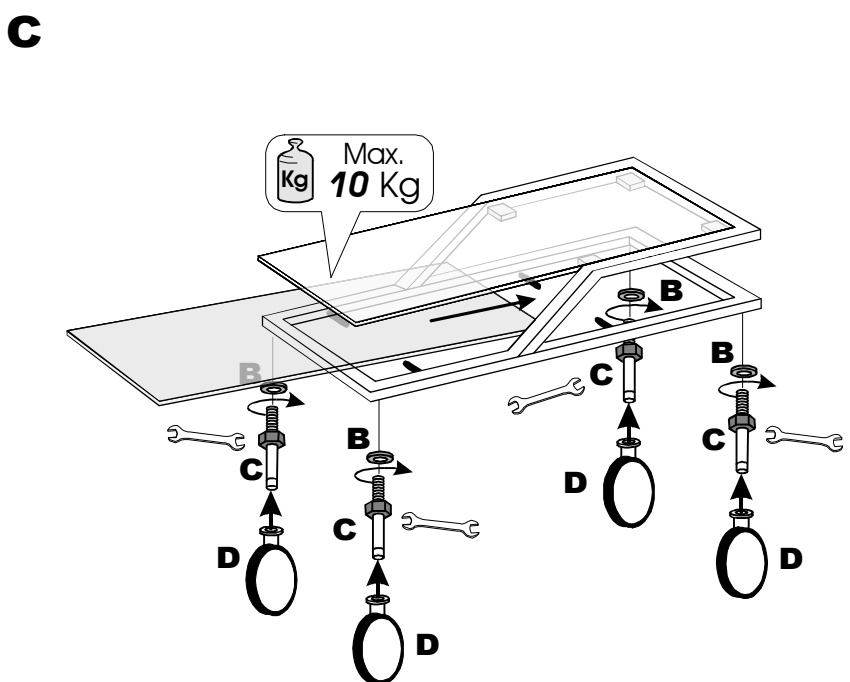

4021.045 P1/2
4021.046 P2/2
LEVEL Salontisch

A		4x	B		4x
C		4x	D		4x
E		1x	F		1x
G		4x	H		4x

Montage: 30 Min.

ACHTUNG!

Couchtisch nicht als Leiter oder Kinderspielzeug verwenden! Das Couchtisch ist nicht als Leiter der Kinderspielzeug hergestellt!