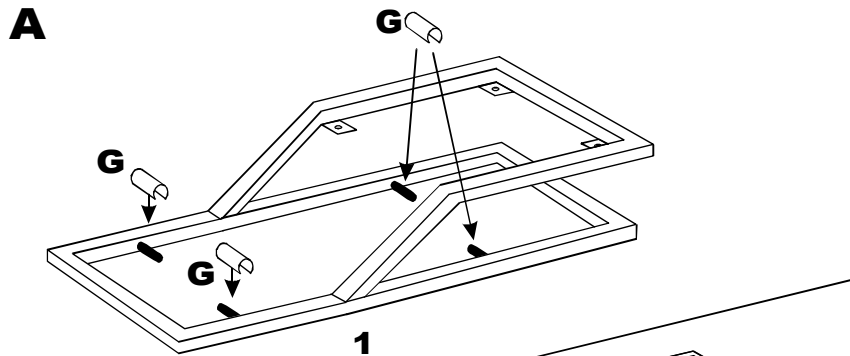

4021.045 P1/2
4021.046 P2/2
LEVEL Salontisch

A		4x	B		4x
C		4x	D		4x
E		1x	F		1x
G		4x	H		4x

Montage: 30 Min.

ACHTUNG!

Couchtisch nicht als Leiter oder Kinderspielzeug verwenden! Das Couchtisch ist nicht als Leiter der Kinderspielzeug hergestellt!