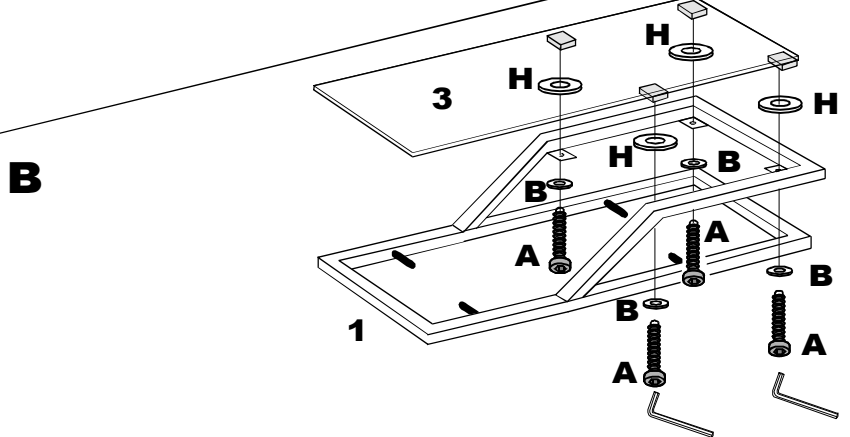

4021.045 P1/2
4021.046 P2/2
LEVEL Salontisch

A		4x	B		4x
C		4x	D		4x
E		1x	F		1x
G		4x	H		4x

Montage: 30 Min.

ACHTUNG!

Couchtisch nicht als Leiter oder Kinderspielzeug verwenden! Das Couchtisch ist nicht als Leiter der Kinderspielzeug hergestellt!