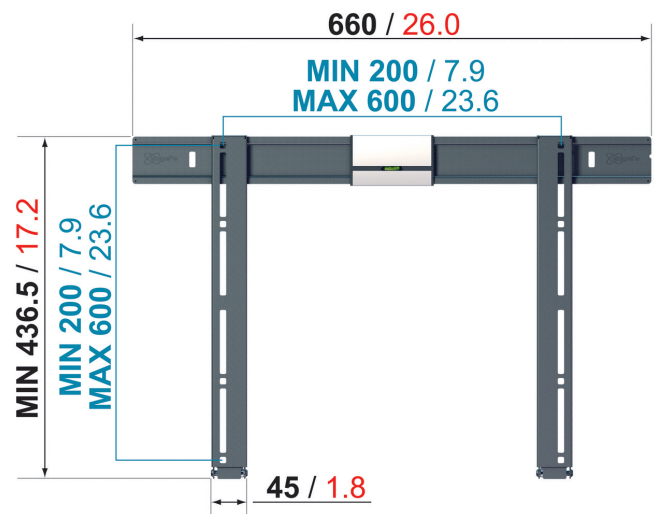

Support mural fixe pour écran LED/LCD THIN 305

- Taille de l'écran (Min. - Max.): 32 – 55 " / 81 – 140 cm
- Poids max.: 40 kg / 88 lbs
- Distance min. par rapport au mur (mm): 15 mm
- Trous de montage VESA: 200x100mm jusqu'à 600x400mm
- Garantie: A vie
- Couleurs disponibles: Argenté/Aluminium

Support TV LED THIN 305 : tout simplement élégant

Avec un espace de seulement 1,5 centimètre entre la télévision et le mur, la fixation THIN 305 TV LED est presque invisible. La position d'entretien vous permet d'accéder facilement à l'arrière de la télévision si nécessaire. Un niveau intégré assure une suspension parfaitement de niveau. Epaisseur max. de l'écran: 150mm / 5,9"

Support mural fixe pour écran THIN 305

Support TV LED THIN 305 : tout simplement élégant

Avec un espace de seulement 1,5 centimètre entre la télévision et le mur, la fixation THIN 305 TV LED est presque invisible. La position d'entretien vous permet d'accéder facilement à l'arrière de la télévision si nécessaire. Un niveau intégré assure une suspension parfaitement de niveau. Epaisseur max. de l'écran: 150mm / 5,9"

Informations logistiques

- Dimensions de l'emballage: 129x730x40 mm
- Poids max.: 3 kg / 6 lbs
- Code EAN: 8712285317460