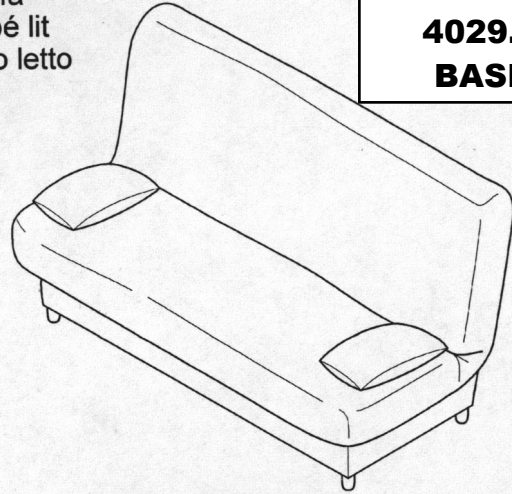

61ETNOTMI2

2 Personen
2 Personnes
2 Personi

ca. 45 min

Benötigtes Werkzeug
Outils nécessités
Utensili necessari

Bettsofa
Canapé lit
Divano letto

4029.097 DEBBY □
BASIC Bettsofa

A  4x	B  4x	C  4x
D  4x	E  8x	F  8x
G  8x	H  8x	I 