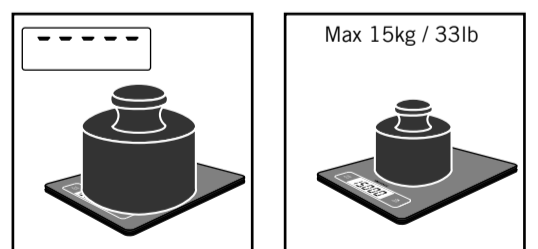

Deutsch Meldungen
English Messages
Français Messages
Italiano Messaggi
Nederlands Melding
Español Mensaje
Português Mensagem
Svenska Meddelande
Dansk Medling
Suomi Virheilmoitus
Magyar Hibajelzés
Polski Informacje
Česky Hlášení poruchy
Románeste Mesaje
Български Съобщения
Slovensky Hlásenie porúch
Русский Сообщения
Türkçe Mesajlar
Ελληνικά Μηνύματα
Slovenško Javljanje napak
Hrvatski Poruke
Eesti Veateated
Latviski Paziņojumi
Lietuviškai Pranešimai
اللغة العربية تسجيل الرسائل