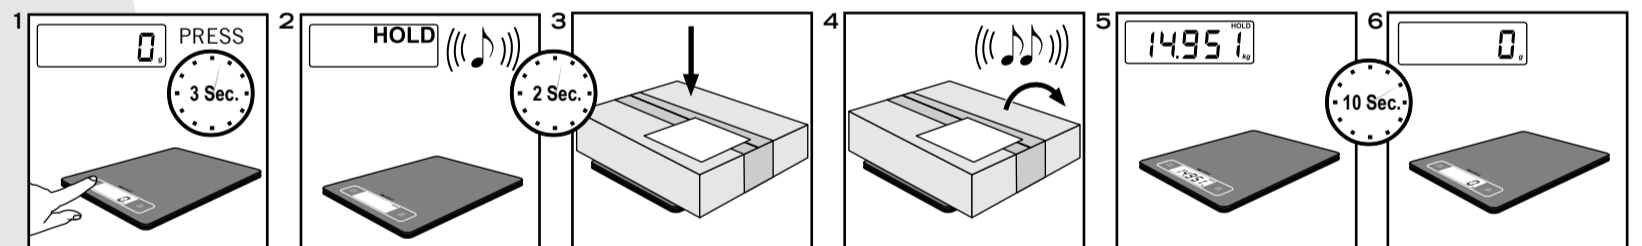

Deutsch HOLD-Funktion
English HOLD function
Français Fonction HOLD
Italiano Funzione HOLD
Nederlands HOLD-functie
Español Función HOLD (BLOQUEO)
Português Função HOLD
Svenska HOLD-funktion
Dansk HOLD-funktion
Suomi HOLD-toiminto
Magyar HOLD művelet
Polski Funkcja HOLD
Česky Funkce HOLD (PŘIDRŽENÍ)
Románeste Funcția HOLD
Български Функция HOLD (ZASTAVENIA)
Slovensky Функция HOLD (ZASTAVENIA)
Русский Функция HOLD
Türkçe HOLD fonksiyonu
Ελληνικά Λειτουργία HOLD
Slovenško Funkcija - HOLD
Hrvatski Funkcija HOLD
Eesti HOLD-funktsioon
Latviski Funkcija HOLD
Lietuviškai (LAIKYMO) HOLD funkcija
اللغة العربية وظيفة HOLD