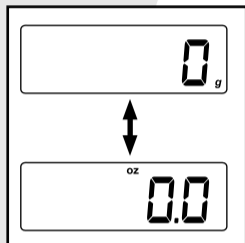

Deutsch Inbetriebnahme
English Operation
Français Mise en service
Italiano Messa in funzione
Nederlands Ingebruikname
Español Funcionamiento
Português Colocação em serviço
Svenska Innan du börjar väga
Dansk Ibrugtagning
Suomi Käyttöönotto
Magyar Üzembehelyezés
Polski Uruchomienie
Česky Zavedení do provozu
Románeste Punerea în funcțiune
Български Въвеждане в експлоатация
Slovensky Uvedenie do prevádzky
Русский Ввод в эксплуатацию
Türkçe Çalıştırılması
Ελληνικά Λειτουργία
Slovenško Vključitev
Hrvatski Puštanje u rad
Eesti Kasutusselevit
Latviski Lietošanas uzsākšana
Lietuviškai Eksploatacijos pradžia
اللغة العربية التشغيل

Sensor-Touch
Tasten nur sanft berühren! Touch keys only lightly! Effleurer délicatement les touches! Toccare i tasti delicatamente! Toetsen alleen maar zacht aanraken!
¡Las teclas se deberán tocar siempre con suavidad! Tocar apenas levemente as teclas! Rör bara försiktigt vid knapparna! Rör kun försiktigt ved tastene!
Kosketa painikkeita vain kevyesti! A gombokat csak puhán érintsük meg! Przyniski naciskać tylko delikatnie! Tlačítek se dotýkejte jen jemně! Atingeți tastele cu blândețe!
Само леко докосвайте клавишите! Klávesy stláčajte len jemne! Кнопки следуют касаться очень аккуратно! Tušlara sert bir şekilde basmayın! Πιέζετε τα πλήκτρα απαλά!
Upravljajte tipk samo z rahlim dotikom! Tipke dodirujte samo lagano! Klahve puudutada õrnalt!
Taustijiem pieskarieties tikai maigi! Palieskite raktus tik šiek tiek! لمس مفاتيح طفيفاً فقط!

Deutsch Wiegen + Zuwiegen
English Weighing and adding
Français Pesée + fonction tare
Italiano Pesatura + valutare
Nederlands Wegen + Tarreren
Español Pesar + Tara
Português Pesar + Pesar com tara
Svenska Vägning + taring
Dansk Vejning + tillægsvejning
Suomi Punnitus + taara
Magyar Mérés + göngyölégsúly
Polski Ważenie + doważanie
Česky Vážení + dovážování
Románeste A cântărire + a taxa
Български Вземване за тегло + отмерване
Slovensky Váženie + privážiti
Русский Взвешивание + довешивание
Türkçe Tartma + ilaveli tartma
Ελληνικά Ζύγιση + Ζύγιση χωρίς υλικών
Slovenško Tehtanje + Tehtanje z dodajanjem teže
Hrvatski Vaganje + Dodavanje na vazi
Eesti Kaalumine + tareerimine
Latviski Svēršana + pārsvērt
Lietuviškai Svėrimas + Taravimas
اللغة العربية وزن + زيادة الوزن