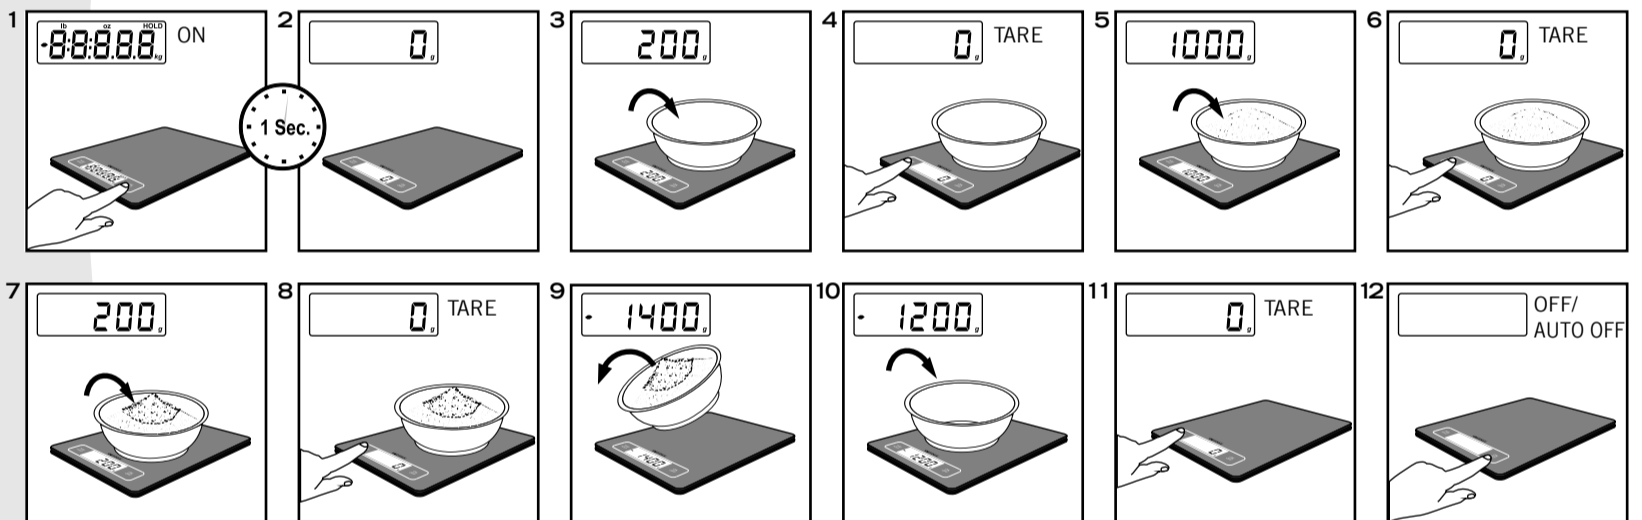

Deutsch Wiegen + Zuwiegen
English Weighing and adding
Français Pesée + fonction tare
Italiano Pesatura + valutare
Nederlands Wegen + Tarreren
Español Pesar + Tara
Português Pesar + Pesar com tara
Svenska Vägning + taring
Dansk Vejning + tillægsvejning
Suomi Punnitus + taara
Magyar Mérés + göngyölégsúly
Polski Ważenie + doważanie
Česky Vážení + dovážování
Románeste A cântărire + a taxa
Български Вземване за тегло + отмерване
Slovensky Váženie + privážiti
Русский Взвешивание + довешивание
Türkçe Tartma + ilaveli tartma
Ελληνικά Ζύγιση + Ζύγιση χωρίς υλικών
Slovenško Tehtanje + Tehtanje z dodajanjem teže
Hrvatski Vaganje + Dodavanje na vazi
Eesti Kaalumine + tareerimine
Latviski Svēršana + pārsvērt
Lietuviškai Svėrimas + Taravimas
اللغة العربية وزن + زيادة الوزن