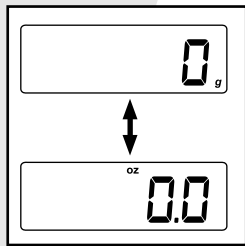

Deutsch Inbetriebnahme
English Operation
Français Mise en service
Italiano Messa in funzione
Nederlands Ingebruikname
Español Funcionamiento
Português Colocação em serviço
Svenska Innan du börjar väga
Dansk Ibrugtagning
Suomi Käyttöönotto
Magyar Üzembehelyezés
Polski Uruchomienie
Česky Zavedení do provozu
Románeste Punerea în funcțiune
Български Въвеждане в експлоатация
Slovensky Uvedenie do prevádzky
Русский Ввод в эксплуатацию
Türkçe Çalıştırılması
Ελληνικά Λειτουργία
Slovenško Vključitev
Hrvatski Puštanje u rad
Eesti Kasutusselevit
Latviski Lietošanas uzsākšana
Lietuviškai Eksploatacijos pradžia
اللغة العربية التشغيل

Sensor-Touch

Tasten nur sanft berühren! Touch keys only lightly! Effleurer délicatement les touches! Toccare i tasti delicatamente! Toetsen alleen maar zacht aanraken!
¡Las teclas se deberán tocar siempre con suavidad! Tocar apenas levemente as teclas! Rör bara försiktigt vid knapparna! Rör kun försiktigt ved tasterne!
Kosketa painikkeita vain kevyesti! A gombokat csak puhán érintsük meg! Przyniski naciskać tylko delikatnie! Tlačítek se dotýkejte jen jemně! Atingeți tastele cu blândețe!
Само леко докосвайте клавишите! Klávesy stláčajte len jemne! Кнопки следуют касаться очень аккуратно! Tušlara sert bir şekilde basmayın! Πιέζετε τα πλήκτρα απαλά!
Upravljajte tipk samo z rahlim dotikom! Tipke dodirujte samo lagano! Klahve puudutada õrnalt!
Taustijiem pieskarieties tikai maigi! Palieskite raktus tik šiek tiek! لمس مفاتيح طفيفاً فقط!

Deutsch Wiegen + Zuwiegen
English Weighing and adding
Français Pesée + fonction tare
Italiano Pesatura + valutare
Nederlands Wegen + Tarreren
Español Pesar + Tara
Português Pesar + Pesar com tara
Svenska Vägning + taring
Dansk Vejning + tillægsvejning
Suomi Punnitus + taara
Magyar Mérés + göngyölégsúly
Polski Ważenie + doważanie
Česky Vážení + dovažování
Románeste A cântărire + a taxa
Български Вземване за тегло + отмерване
Slovensky Váženie + privážiti
Русский Взвешивание + довешивание
Türkçe Tartma + ilaveli tartma
Ελληνικά Ζύγιση + Ζύγιση χωρίς υλικών
Slovenško Tehtanje + Tehtanje z dodajanjem teže
Hrvatski Vaganje + Dodavanje na vazi
Eesti Kaalumine + tareerimine
Latviski Svēršana + pārsvērt
Lietuviškai Svėrimas + Taravimas
اللغة العربية وزن + زيادة الوزن