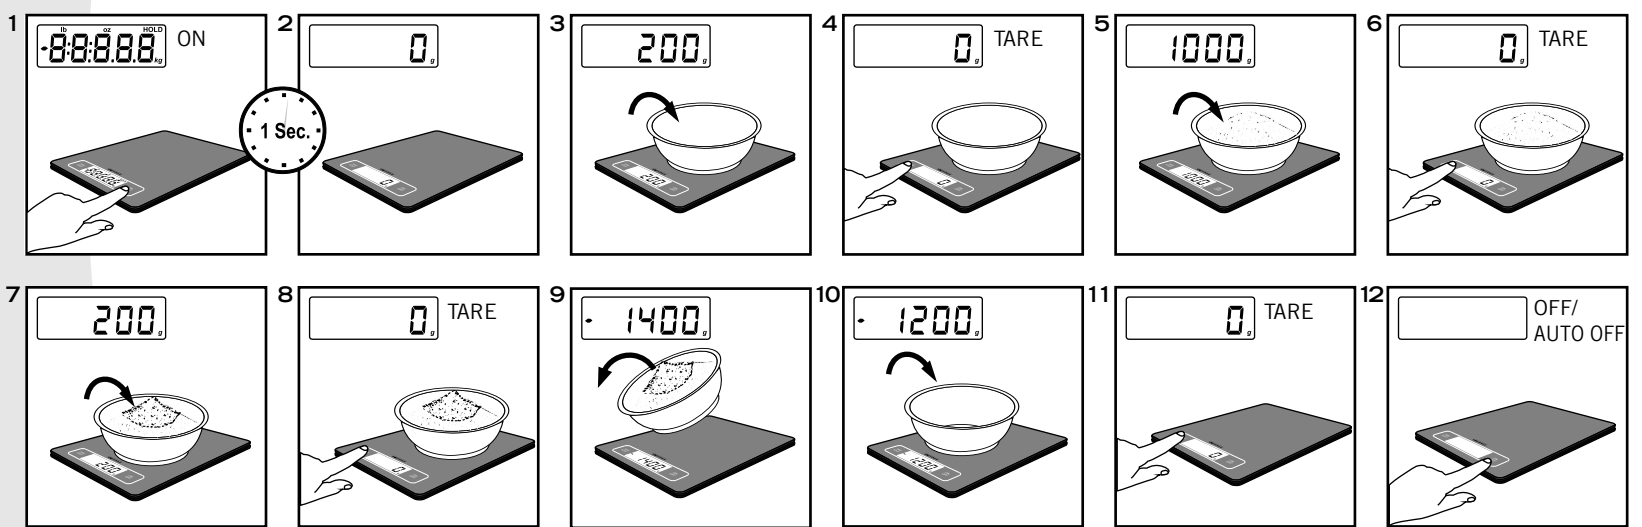

Deutsch Wiegen + Zuwiegen
English Weighing and adding
Français Pesée + fonction tare
Italiano Pesatura + valutare
Nederlands Wegen + Tarreren
Español Pesar + Tara
Português Pesar + Pesar com tara
Svenska Vägning + taring
Dansk Vejning + tillægsvejning
Suomi Punnitus + taara
Magyar Mérés + göngyölégsúly
Polski Ważenie + doważanie
Česky Vážení + dovažování
Románeste A cântărire + a taxa
Български Вземване за тегло + отмерване
Slovensky Váženie + privážiti
Русский Взвешивание + довешивание
Türkçe Tartma + ilaveli tartma
Ελληνικά Ζύγιση + Ζύγιση χωρίς υλικών
Slovenško Tehtanje + Tehtanje z dodajanjem teže
Hrvatski Vaganje + Dodavanje na vazi
Eesti Kaalumine + tareerimine
Latviski Svēršana + pārsvērt
Lietuviškai Svėrimas + Taravimas
اللغة العربية وزن + زيادة الوزن