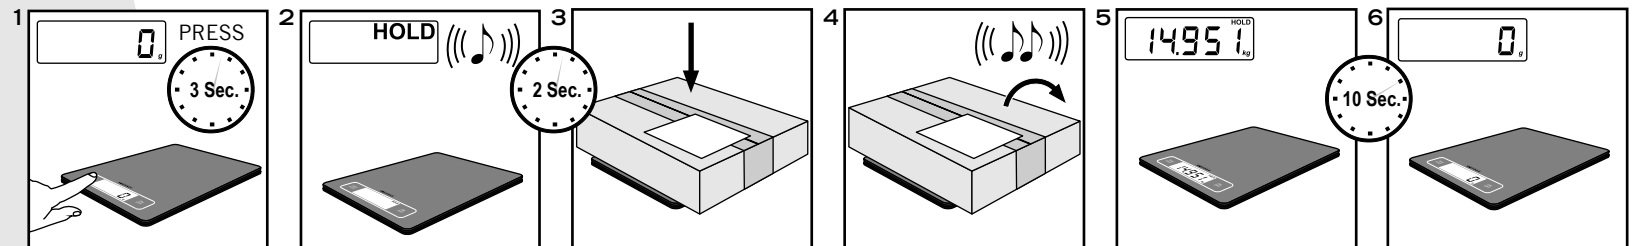

Deutsch HOLD-Funktion
English HOLD function
Français Fonction HOLD
Italiano Funzione HOLD
Nederlands HOLD-functie
Español Función HOLD (BLOQUEO)
Português Função HOLD
Svenska HOLD-funktion
Dansk HOLD-funktion
Suomi HOLD-toiminto
Magyar HOLD művelet
Polski Funkcja HOLD
Česky Funkce HOLD (PŘÍDRŽENÍ)
Románeste Funcția HOLD
Български Функция HOLD (ZASTAVENIA)
Slovensky Функция HOLD (ZASTAVENIA)
Русский Функция HOLD
Türkçe HOLD fonksiyonu
Ελληνικά Λειτουργία HOLD
Slovenško Funkcija - HOLD
Hrvatski Funkcija HOLD
Eesti HOLD-funktsioon
Latviski Funkcija HOLD
Lietuviškai (LAIKYMO) HOLD funkcija
اللغة العربية وظيفة HOLD