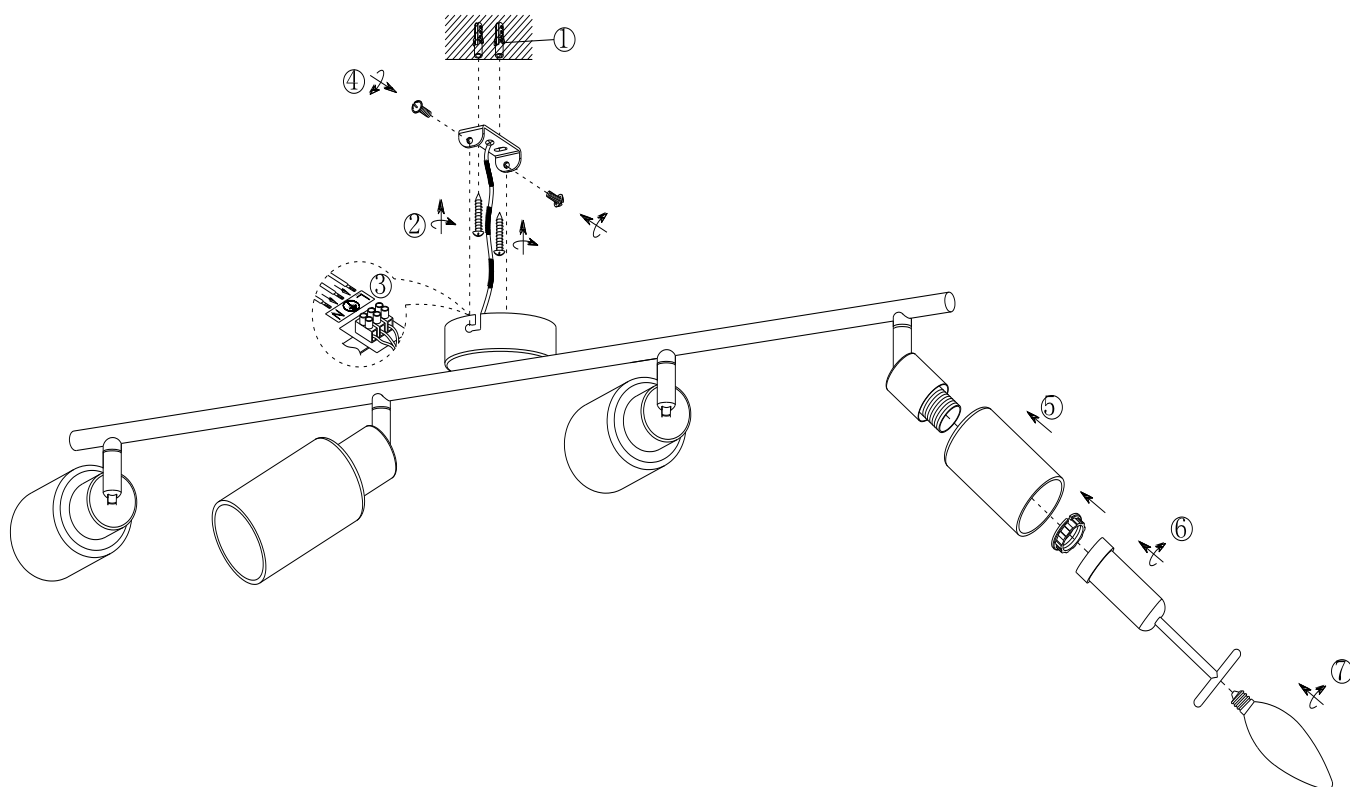

R80014007

Art.-Nr.:R80014007

**230V~50Hz**  
**4 x E14 max.40W**