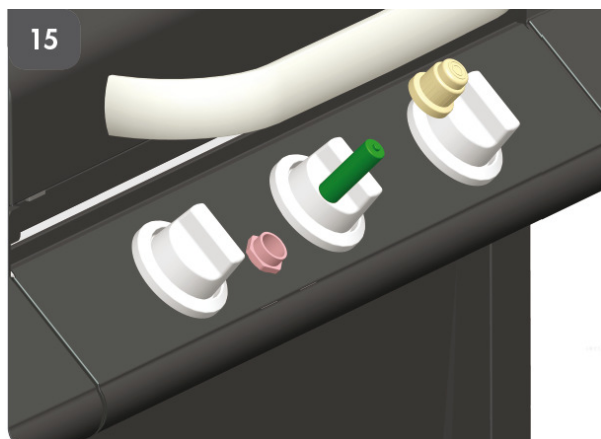

Gasgrill Dallas – Grillzündung

Barbecue au gaz Model Dallas – Information d'allumage / Accensione

Es braucht für die Zündung eine Batterie vom Typ AA, diese ist jedoch nicht im Lieferumfang enthalten. Nachfolgend sehen Sie eine kurze Anleitung um die Batterie einzusetzen.

Schrauben Sie den Zündknopf weg um die Öffnung für die Batterie freizulegen.

Dévissez le bouton d'allumage pour exposer l'ouverture à la batterie.

Svitare la manopola per l'accensione per inserire la batteria.

Legen Sie die Batterie genau wie abgebildet in die Öffnung und schrauben sie anschliessend den Zündknopf wieder an.

Insérez la batterie exactement comme indiqué dans l'ouverture, puis vissez le bouton d'allumage à nouveau.

Inserire la batteria esattamente come indicato nell'immagine e riavvitare la manopola.

Unten sehen Sie die Abbildung aus der Bedienungsanleitung.

Ci-dessous vous voyez l'image dans le manuel.

Immagine contenuta nel manuale delle istruzioni.