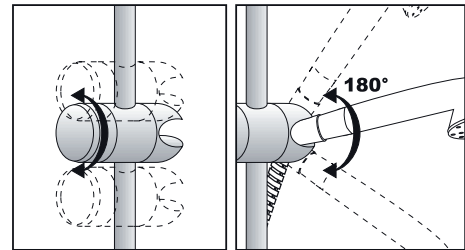

**Notice de montage**  
**Instrucciones de montaje**  
**Instruções de montagem**

**“ TULUM ”**

**GENCOD : 8414194260263**

**CURSEUR POUR BARRE MURALE**  
**CURSOR PARA BARRA MURAL**  
**CURSOR PARA BARRA DE PAREDE**