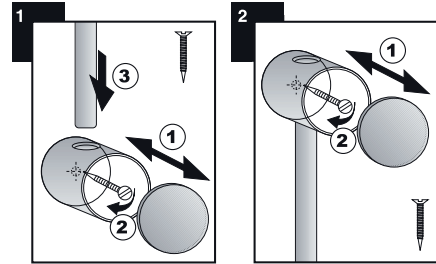

**Notice de montage**  
**Instrucciones de montaje**  
**Instruções de montagem**

**“ TULUM ”**

**GENCOD : 8414194260263**

**CURSEUR POUR BARRE MURALE**  
**CURSOR PARA BARRA MURAL**  
**CURSOR PARA BARRA DE PAREDE**

**ENTRETIEN • MANTENIMENTO • MANUTENÇÃO**

Anti-calcaire  
 Antical  
 Anti-calcário

**1,5 B.** Pression utile mini  
 Presión útil mínima  
 Pressão útil mínima

**MONTAGE PORTE SAVON**  
**MONTAJE JABONERA**  
**MONTAGEM PORTE-SAVON**