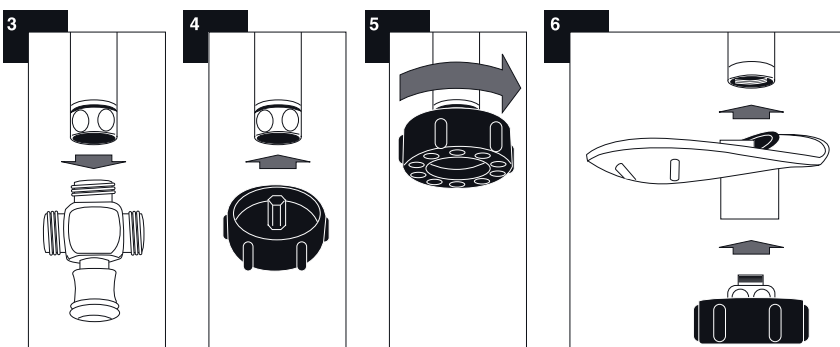

**Notice de montage**  
**Instrucciones de montaje**  
**Instruções de montagem**

**“ TULUM ”**

**GENCOD : 8414194260263**

**CURSEUR POUR BARRE MURALE**  
**CURSOR PARA BARRA MURAL**  
**CURSOR PARA BARRA DE PAREDE**

**ENTRETIEN • MANTENIMENTO • MANUTENÇÃO**

Anti-calcaire  
 Antical  
 Anti-calcário

**1,5 B.** Pression utile mini  
 Presión útil mínima  
 Pressão útil mínima

**MONTAGE PORTE SAVON**  
**MONTAJE JABONERA**  
**MONTAGEM PORTE-SAVON**