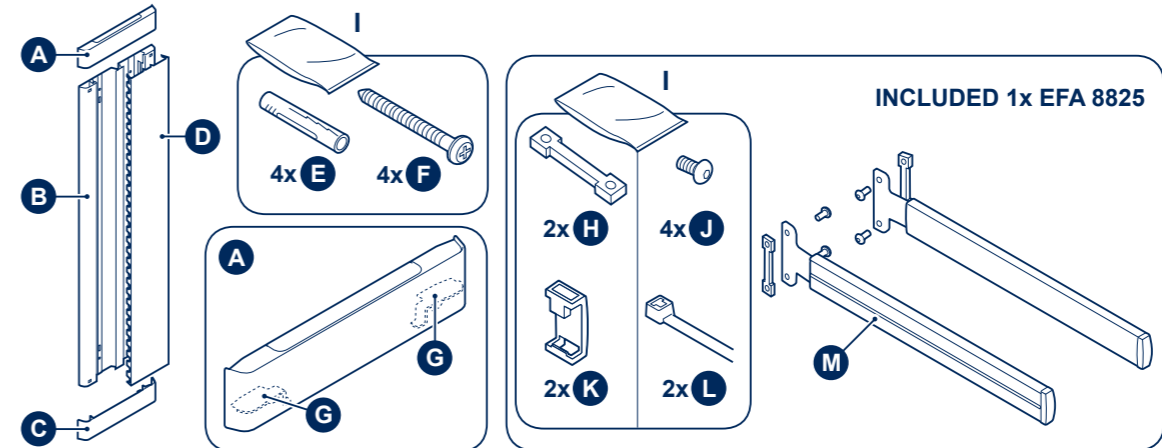

Manual de montagem
Montageföreskrifter
Instrukcja montażu
Инструкция по
сборке и установке
Návod k montáži

Návod na montáž
Szerelési előírás
Montaj klavuzu
Instruccijuni de montaj
Вказівки по монтажі
設置の説明書

1 2 3 4 5

MOUNTING INSTRUCTIONS

Visit www.vogels.com for more information

PARTS INCLUDED 64 cm / 94 cm-Version

TOOLS REQUIRED NOT INCLUDED

4.2

4.3

5 5.1 A

5.1 B

5.2

optional

1

2 2.1

2.2

option A

option B: on stud