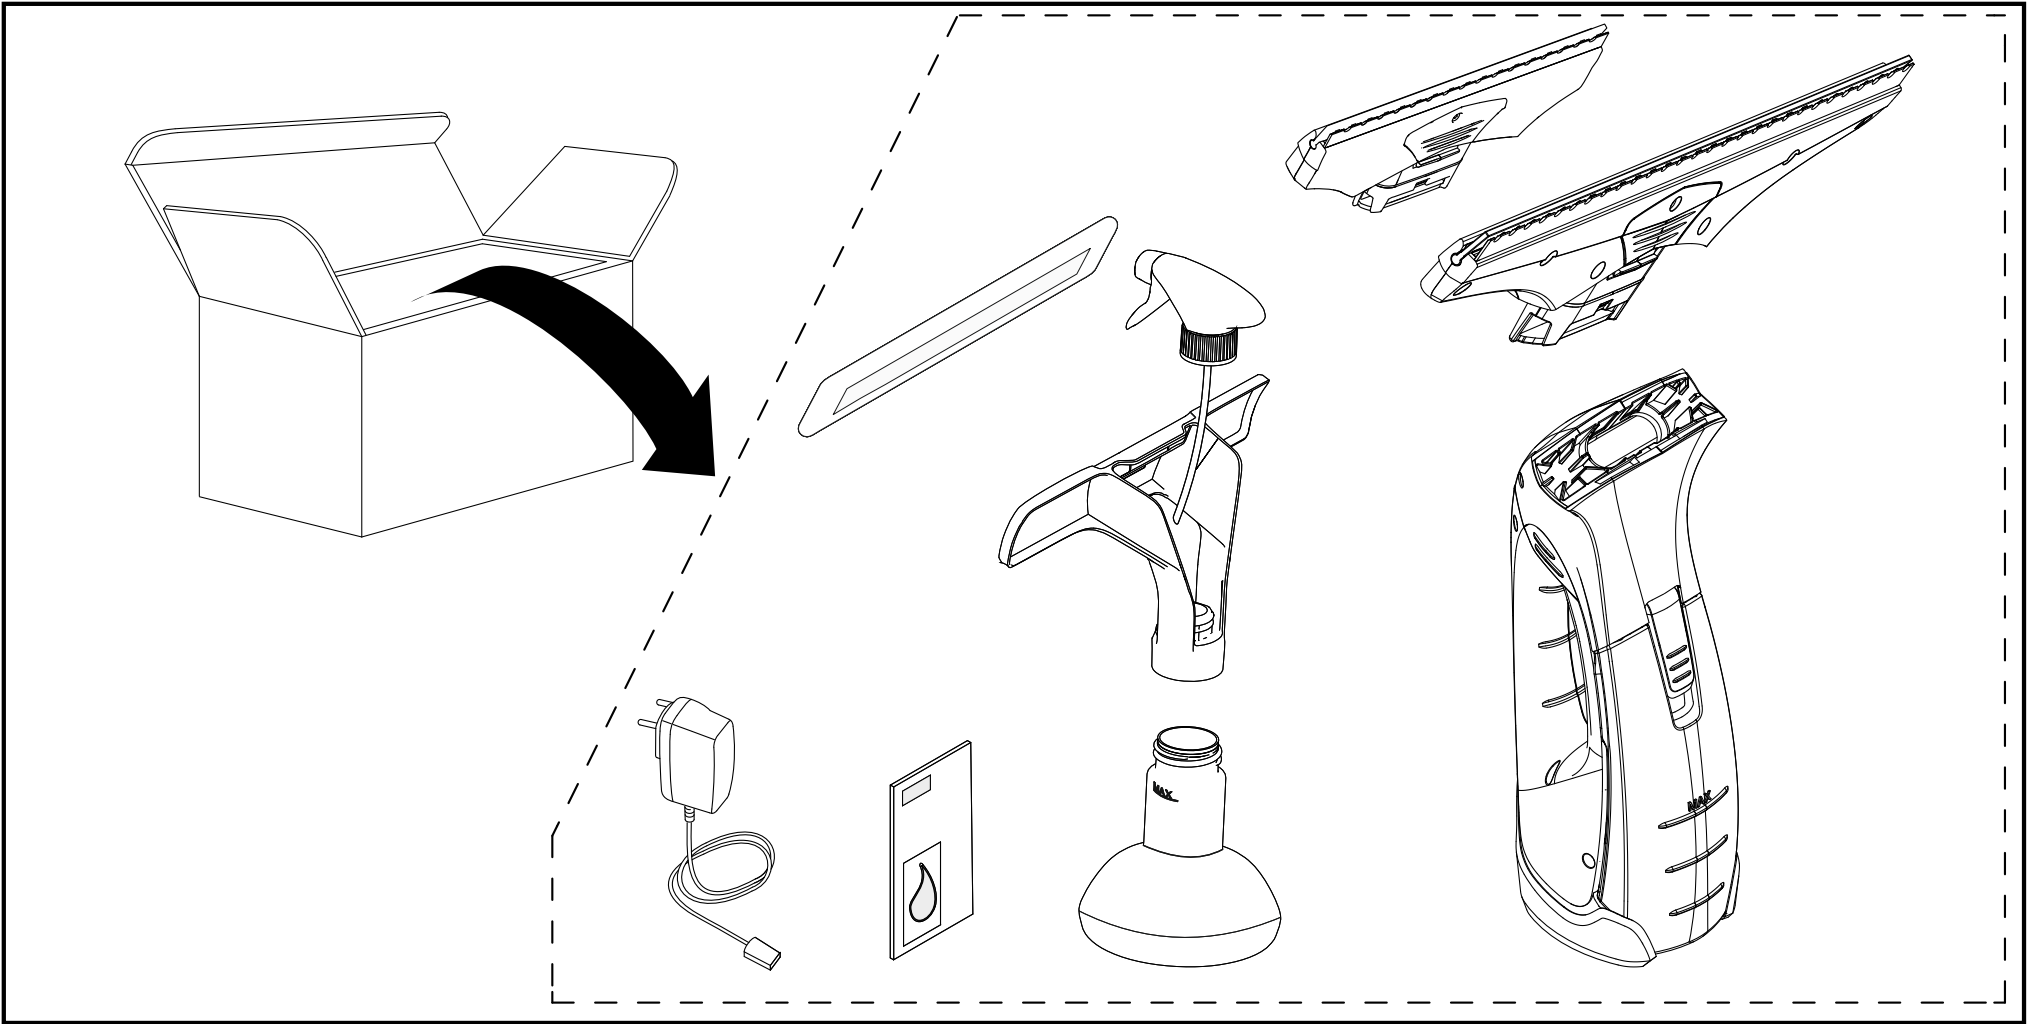

WV 2 Premium

 Li-Ion	3,7 V		IP X4		0,6 kg
 nom	10 W		100 ml		120 min
	V 5,5 mA 600		50 db(A)		25 min