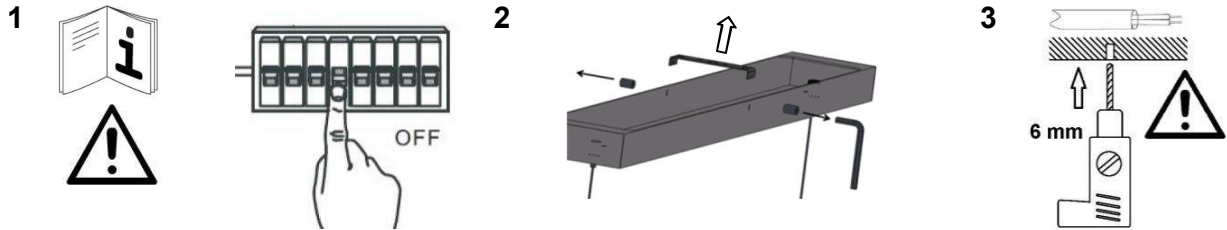

**Montageanleitung / assembly instructions /
instructions de montage / Istruzioni per il montaggio
Flow Pendelleuchte**

Lieferumfang:
Scope of supply:
contenu de la livraison:
consegna:

Technische Angaben / technical data / specifications techniques / specifiche tecniche:
Art. Nr. 490 600 09
230V~ 50Hz; LED Band: 12V 13W; 2700K; Ra80