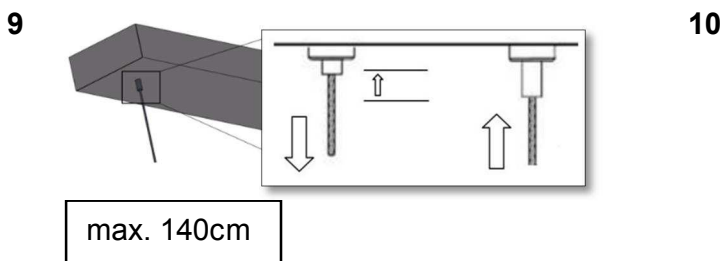

**Montageanleitung / assembly instructions /
instructions de montage / Istruzioni per il montaggio
Flow Pendelleuchte**

Lieferumfang:
Scope of supply:
contenu de la livraison:
consegna:

Technische Angaben / technical data / specifications techniques / specifiche tecniche:
Art. Nr. 490 600 09
230V~ 50Hz; LED Band: 12V 13W; 2700K; Ra80