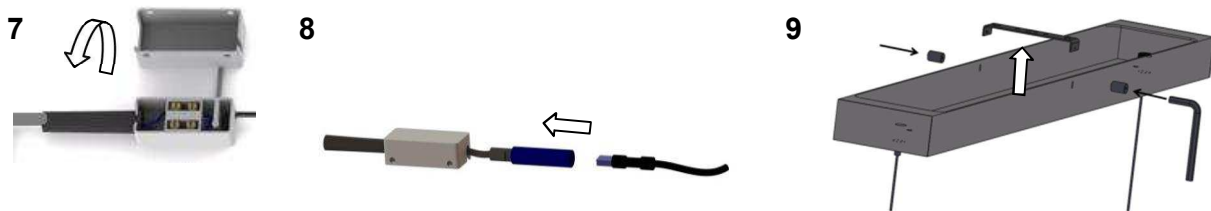

**Montageanleitung / assembly instructions /
instructions de montage / Istruzioni per il montaggio
Flow Pendelleuchte**

Lieferumfang:
Scope of supply:
contenu de la livraison:
consegna:

Technische Angaben / technical data / specifications techniques / specifiche tecniche:
Art. Nr. 490 600 09
230V~ 50Hz; LED Band: 12V 13W; 2700K; Ra80