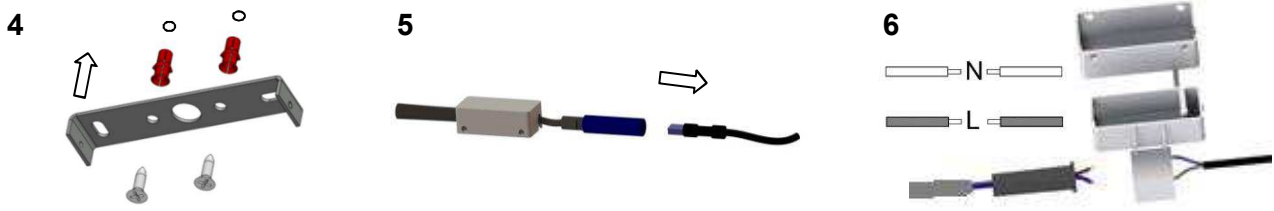

**Montageanleitung / assembly instructions /
instructions de montage / Istruzioni per il montaggio
Flow Pendelleuchte**

Lieferumfang:
Scope of supply:
contenu de la livraison:
consegna:

Technische Angaben / technical data / specifications techniques / specifiche tecniche:
Art. Nr. 490 600 09
230V~ 50Hz; LED Band: 12V 13W; 2700K; Ra80