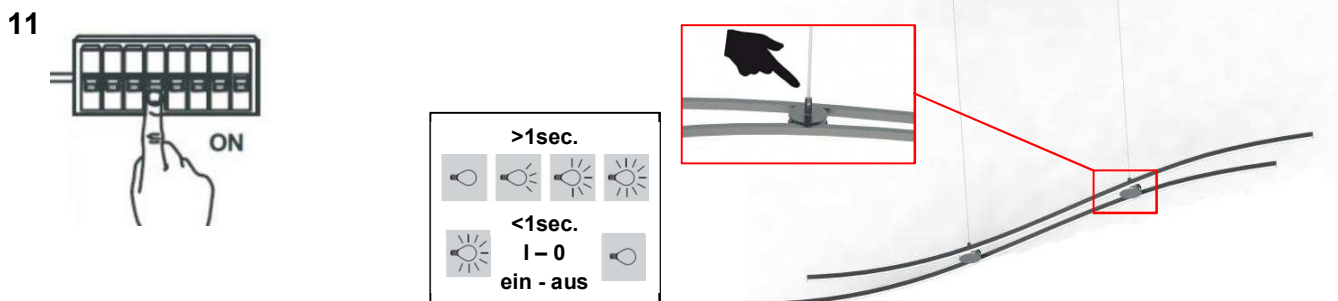

**Montageanleitung / assembly instructions /
instructions de montage / Istruzioni per il montaggio
Flow Pendelleuchte**

Lieferumfang:
Scope of supply:
contenu de la livraison:
consegna:

Technische Angaben / technical data / specifications techniques / specifiche tecniche:
Art. Nr. 490 600 09
230V~ 50Hz; LED Band: 12V 13W; 2700K; Ra80