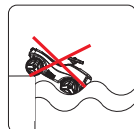

brumee™ ...be smart

speedee

PL/Instrukcja montażu
CZ/návod k montáži
DE/Montageanleitung
EN/Assembly instructions
ES/instrucciones de montaje
FI/asennusohjeet

FR/Instructions de montage
HR/upute za montažu
HU/Szerelési utasítás
IT/istruzioni di montaggio
LT/Montavimo instrukcijos
NL/montage-instructies

RO/Instrucțiuni de asamblare
RU/инструкция по сборке
SI/navodila za montažo
SK/Návod na montáž
UA/Інструкція по збірці

CE
Metal parts protection
UV resistance
Guarantee 3 years