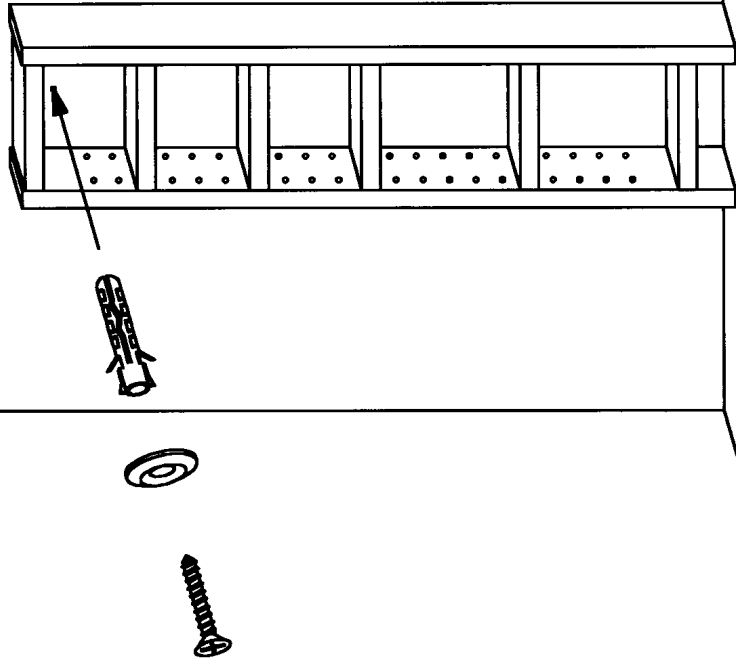

Montageanleitung
Instructions de montage
Istruzioni per il montaggio

CD + DVD + VIDEO READY Grundelement nieder

Art. Nr. 4020. 394
Art. Nr. 4020. 395

micasa

F

E

16 X 