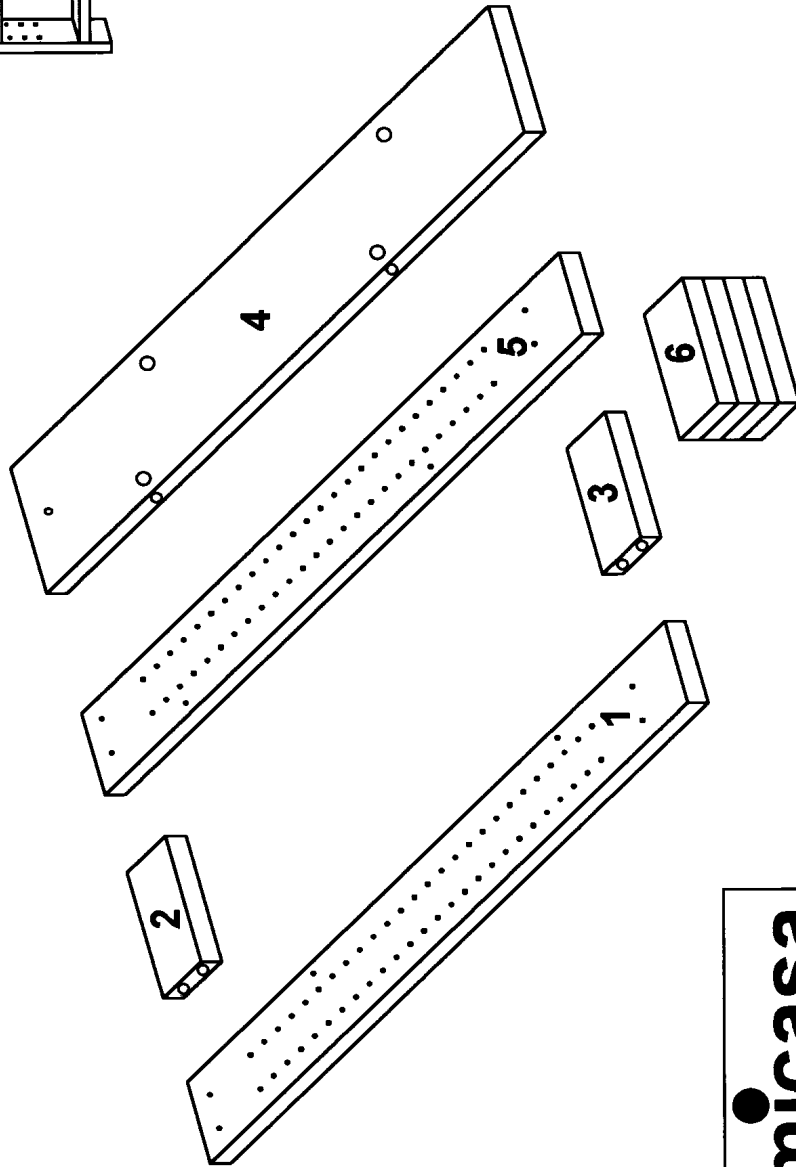

Montageanleitung
Instructions de montage
Istruzioni per il montaggio

CD + DVD + VIDEO READY Grundelement nieder

Art. Nr. 4020. 394
Art. Nr. 4020. 395

micasa

F

E

16 X 