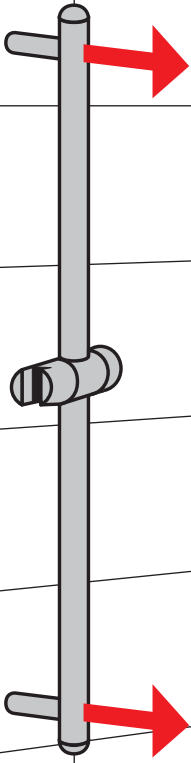

1

20

Arche LED  
08 3370 97  
WA0833709

6

5

2

Ø 6 mm

550 - 950 mm

3

4

6