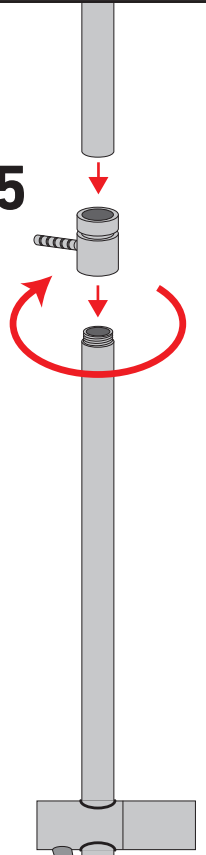

1

20

Arche LED  
08 3370 97  
WA0833709

6

5

2

Ø 6 mm

550 - 950 mm

3

4

6