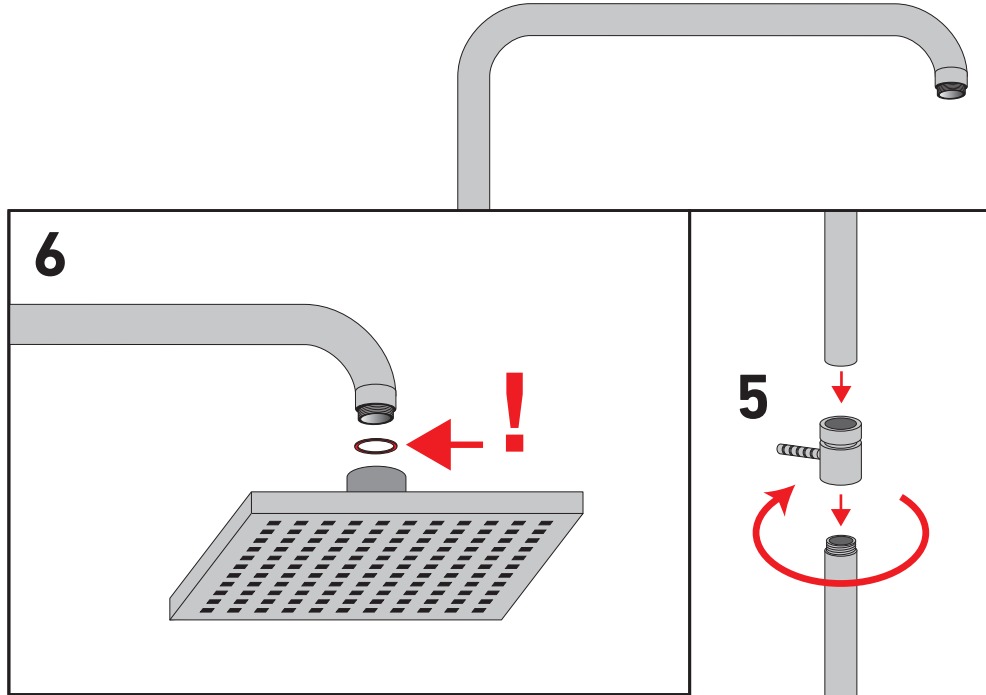

1

20

Arche LED  
08 3370 97  
WA0833709

6

5

2

Ø 6 mm

550 - 950 mm