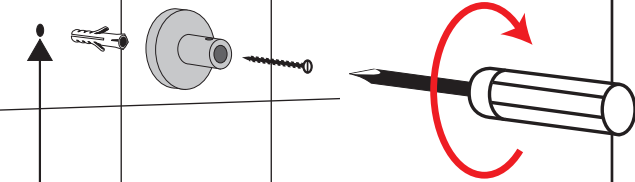

1

20

Arche LED  
08 3370 97  
WA0833709

6

5

2

Ø 6 mm

550 - 950 mm