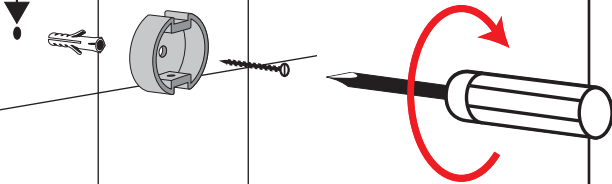

1

20

Arche LED  
08 3370 97  
WA0833709

6

5

2

Ø 6 mm

550 - 950 mm