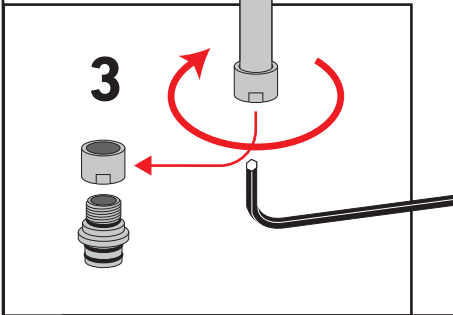

1

20

Arche LED
08 3370 97
WA0833709

6

5

2

Ø 6 mm

550 - 950 mm

3

4

6