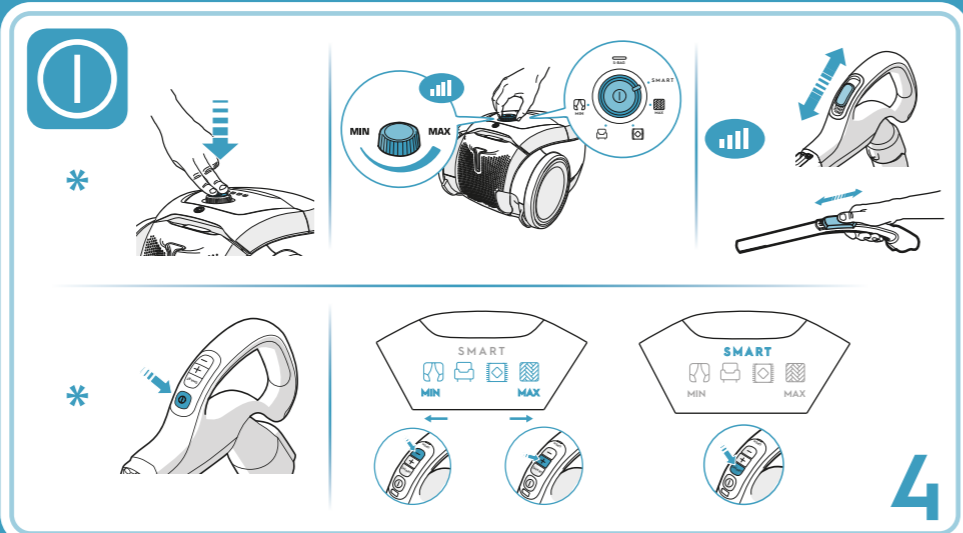

R Recommended nozzle | Brosse recommandée | فرشة الموصى بها | Препоръчителна дюза | Doporučená hubice | Empfohlene Düse | Anbefalt mundstykke | Soovitustlik otsak | Cepillo recomendado | Anbefalt munstykke | Suositeltava suulake | Συνιστώμενο ακροφύσιο | Preporučeni nastavak | Ajánlott szívófej | Spazzola consigliata | Rekomenduojamas antgalis | Leticams uzgalis | Aanbevolen mondstuk | Anbefalt munstykke | Zalecana dysza | Escova recomendada | Perie recomandată | Рекомендованная насадка | Rekomenderat munstykke | Priporočni nastavek | Odporúčaná hubica | Препоручени наставка | Önerilen başlık | Рекомендована насадка