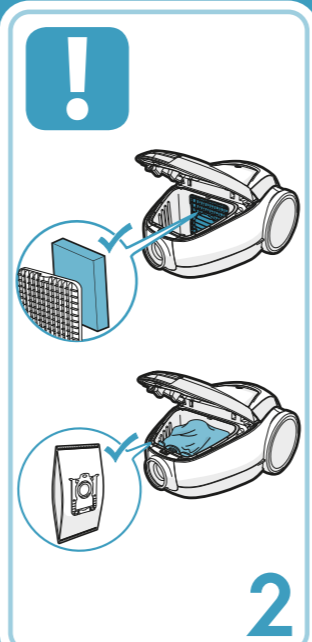

R Recommended nozzle | Brosse recommandée | فرشة الموصى بها | Препоръчителна дюза | Doporučená hubice | Empfohlene Düse | Anbefalt mundstykke | Soovitustlik otsak | Cepillo recomendado | Anbefalt munstykke | Suositeltava suulake | Συνιστώμενο ακροφύσιο | Preporučeni nastavak | Ajánlott szívófej | Spazzola consigliata | Rekomenduojamas antgalis | Leticams uzgalis | Aanbevolen mondstuk | Anbefalt munstykke | Zalecana dysza | Escova recomendada | Perie recomandată | Рекомендованная насадка | Rekomenderat munstykke | Priporočni nastavek | Odporúčaná hubica | Препоручени наставка | Önerilen başlık | Рекомендована насадка