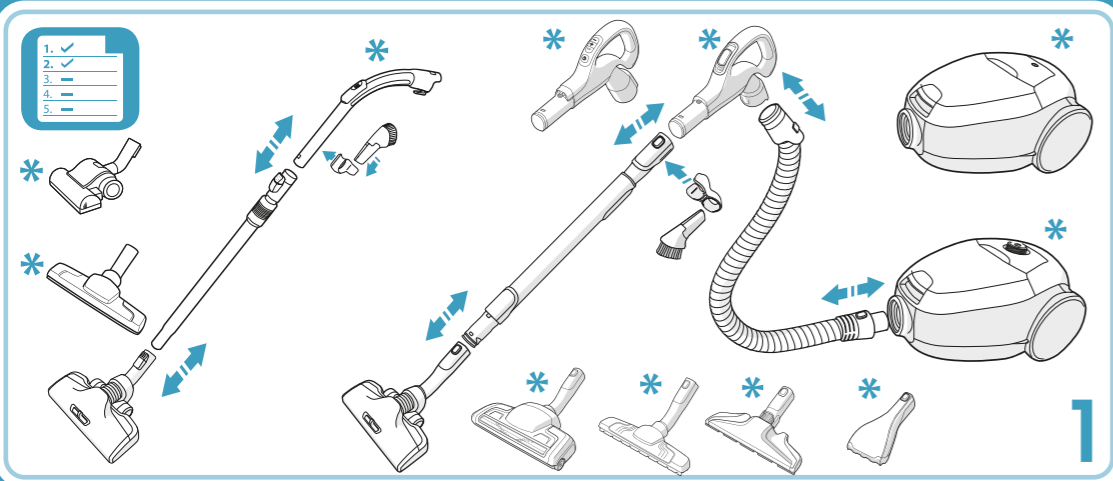

* Certain models only | Suivant les modèles | بعض الموديلات فقط | Само определени модели | Pouze u některých modelů | Nur bestimmte Modelle | Kun på visse modeller | Ainult kindlad mudelid | Solo algunos modelos | فقط برای بعضی مدلها | Vain tietyt mallit | Ορισμένα μόνο μοντέλα | Samo određeni modeli | Csak egyes típusoknál | Solo per alcuni modelli | Tik tam tikriems modeliams | Tikai noteiktiem modeļiem | Alleen bepaalde modellen | Kun enkelte modeller | Tyko niektóre modele | Solo alguns modelos | Doar pentru anumite modele | Только отдельные модели | Bara vissa modeller | Le določeni modeli | Len určité modely | Само код одређених модела | Yalnızca bazı modellerde | Залежно від моделі

R Recommended nozzle | Brosse recommandée | فرشة الموصى بها | Препоръчителна дюза | Doporučená hubice | Empfohlene Düse | Anbefalt mundstykke | Soovitustlik otsak | Cepillo recomendado | Anbefalt munstykke | Suositeltava suulake | Συνιστώμενο ακροφύσιο | Preporučeni nastavak | Ajánlott szívófej | Spazzola consigliata | Rekomenduojamas antgalis | Leticams uzgalis | Aanbevolen mondstuk | Anbefalt munstykke | Zalecana dysza | Escova recomendada | Perie recomandată | Рекомендованная насадка | Rekomenderat munstykke | Priporočni nastavek | Odporúčaná hubica | Препоручени наставка | Önerilen başlık | Рекомендована насадка