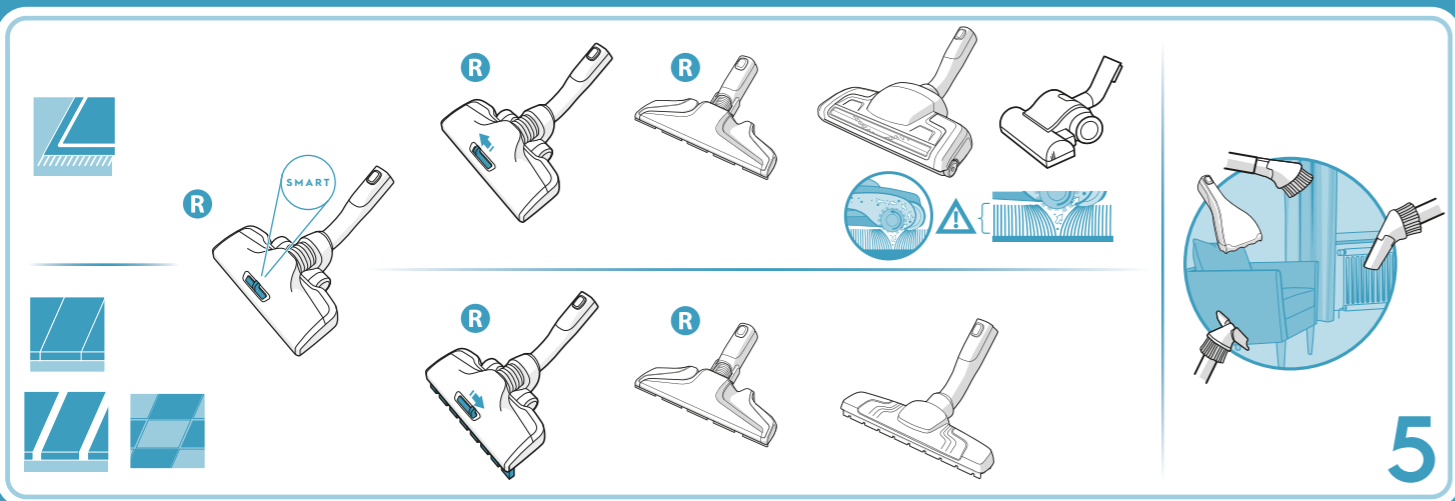

R Recommended nozzle | Brosse recommandée | فرشة الموصى بها | Препоръчителна дюза | Doporučená hubice | Empfohlene Düse | Anbefalt mundstykke | Soovitustlik otsak | Cepillo recomendado | Anbefalt munstykke | Suositeltava suulake | Συνιστώμενο ακροφύσιο | Preporučeni nastavak | Ajánlott szívófej | Spazzola consigliata | Rekomenduojamas antgalis | Leticams uzgalis | Aanbevolen mondstuk | Anbefalt munstykke | Zalecana dysza | Escova recomendada | Perie recomandată | Рекомендованная насадка | Rekomenderat munstykke | Priporočni nastavek | Odporúčaná hubica | Препоручени наставка | Önerilen başlık | Рекомендована насадка