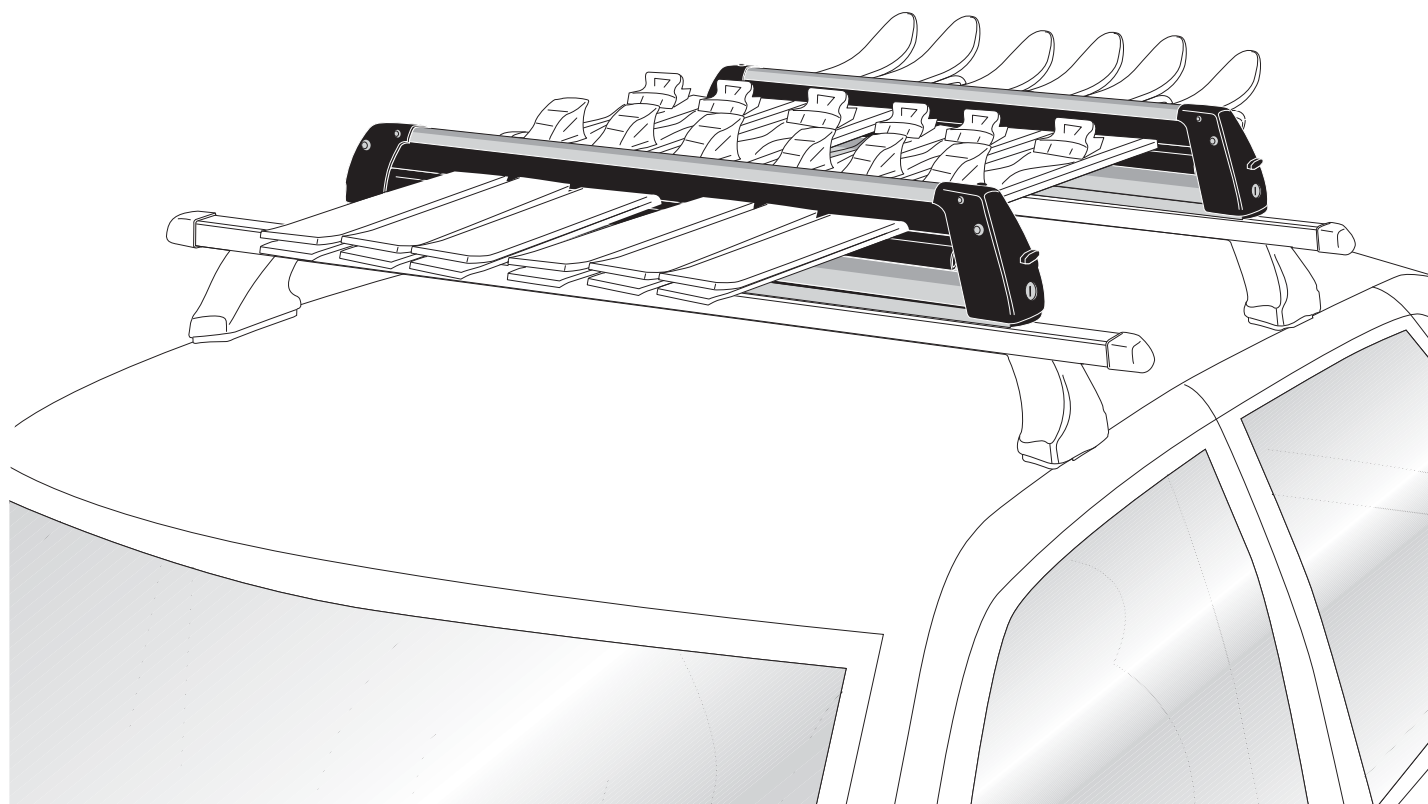

Silver Ice

- GB** Fitting instructions
- D** Montageanleitung
- F** Instructions de montage
- NL** Montage-instructies
- I** Istruzioni per il montaggio
- E** Instrucciones de montaje
- PT** Instruções de Montagem
- DK** Monteringsvejledning
- S** Monteringsanvisning
- FIN** Asennusohje
- EST** Paigaldusjuhend
- LAT** Stiprināšanas instrukcija
- LIT** Pritvirtinimo instrukcijos
- PL** Instrukcja montażu
- RU** Инструкции по установке
- CZ** Návod na montáž
- SK** Návod na montáž
- SLO** Navodila za pritrjevanje
- HR** Uputa za sastavljanje
- HU** A felszerelés módja
- GR** Οδηγίες συναρμολόγησης
- N** Monteringsanvisning