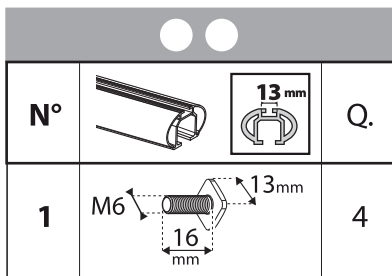

Silver Ice

- GB** Fitting instructions
- D** Montageanleitung
- F** Instructions de montage
- NL** Montage-instructies
- I** Istruzioni per il montaggio
- E** Instrucciones de montaje
- PT** Instruções de Montagem
- DK** Monteringsvejledning
- S** Monteringsanvisning
- FIN** Asennusohje
- EST** Paigaldusjuhend
- LAT** Stiprināšanas instrukcija
- LIT** Pritvirtinimo instrukcijos
- PL** Instrukcja montażu
- RU** Инструкции по установке
- CZ** Návod na montáž
- SK** Návod na montáž
- SLO** Navodila za pritrjevanje
- HR** Uputa za sastavljanje
- HU** A felszerelés módja
- GR** Οδηγίες συναρμολόγησης
- N** Monteringsanvisning

N°	Image	Q.
	UNIVERSAL	
2		8
3		8
4		4
5		8
6		8

N°	Image	Q.
7	xxxx	2
8	Ø 6mm	1
9		1

SPARE PARTS

N.	<ul style="list-style-type: none"> I Ricambi (A Richiesta) GB Spare Parts (Made to order) F Pièces de rechange (Sur commande) DE Teile (auf Anfrage) E Piezas de recambio (Previa solicitud) RU Запасные части (по запросу) 	Q.	<ul style="list-style-type: none"> Codice Code Code Código код
1		4	700015100000
2		8	
3		8	
4		4	
5		8	
6		8	
7		1	
8		1	
9		1	700010300000