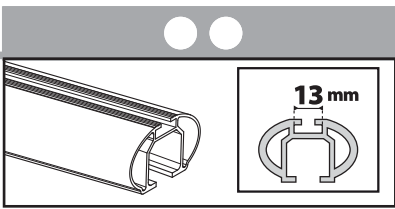

GB Fitting options
D Montageoptionen
F Options de montage
NL Monterings opties
I Opzioni di montaggio
E Opciones del montaje
PT Opções de montagem
DK Installationsalternativer
S Installationsalternativ
FIN Asennusvaihtoehdot
EST Paigaldus valikuid

N°	Image	Q.
	UNIVERSAL	
2		8
3		8
4		4
5		8
6		8

N°	Image	Q.
7	xxxx	2
8	Ø 6mm	1
9		1

SPARE PARTS

N.	<ul style="list-style-type: none"> I Ricambi (A Richiesta) GB Spare Parts (Made to order) F Pièces de rechange (Sur commande) DE Teile (auf Anfrage) E Piezas de recambio (Previa solicitud) RU Запасные части (по запросу) 	Q.	<ul style="list-style-type: none"> Codice Code Code Código код
1		4	700015100000
2		8	
3		8	
4		4	
5		8	
6		8	
7		1	
8		1	
9		1	700010300000