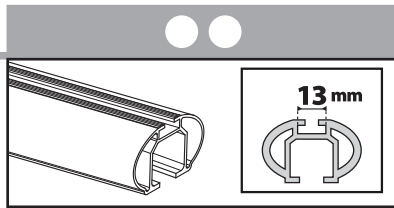

GB Fitting options
D Montageoptionen
F Options de montage
NL Monterings opties
I Opzioni di montaggio
E Opciones del montaje
PT Opções de montagem
DK Installationsalternativer
S Installationsalternativ
FIN Asennusvaihtoehdot
EST Paigaldus valikuid

N°	Image	Q.
	UNIVERSAL	
2		8
3		8
4		4
5		8
6		8

N°	Image	Q.
7	xxxx	2
8	Ø 6mm	1
9		1

SPARE PARTS

N.	<ul style="list-style-type: none"> I Ricambi (A Richiesta) GB Spare Parts (Made to order) F Pièces de rechange (Sur commande) DE Teile (auf Anfrage) E Piezas de recambio (Previa solicitud) RU Запасные части (по запросу) 	Q.	<ul style="list-style-type: none"> Codice Code Code Código код
1		4	700015100000
2		8	
3		8	
4		4	
5		8	
6		8	
7		1	
8		1	
9		1	700010300000