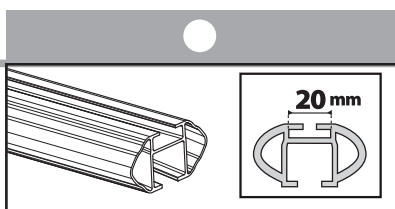

N°	Image	Q.
	UNIVERSAL	
2		8
3		8
4		4
5		8
6		8

N°	Image	Q.
7	xxxx	2
8	Ø 6mm	1
9		1