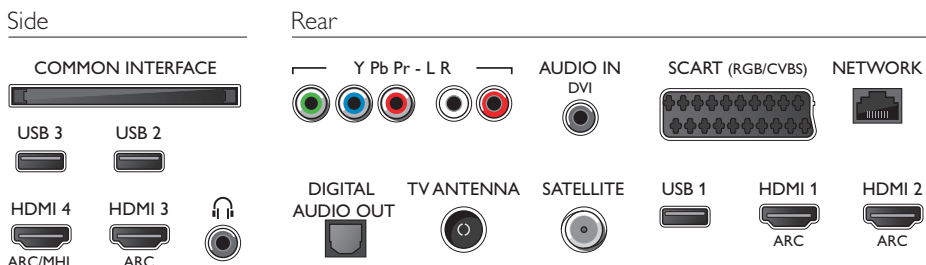

Abmessungen

- Abmessungen Box (B x H x T): 1338 x 840 x 160 mm
- Abmessungen Gerät (B x H x T): 1239 x 723 x 85 mm
- Abmessungen Gerät inkl. Fuß (B x H x T): 1239 x 773 x 235 mm
- Produktgewicht: 16,7 kg
- Produktgewicht (+ Ständer): 17,4 kg
- Gewicht (inkl. Verpackung): noch offen kg
- VESA-kompatible Wandhalterung: 400 x 200 mm

Zubehör

- Mitgeliefertes Zubehör: Fernbedienung, 2 x AA-Batterien, Tischfuß, Netzkabel, Kurzanleitung, Broschüre zu rechtlichen und Sicherheitsinformationen

Connections

Ausstellungsdatum
2016-03-14

Version: 2.0.1