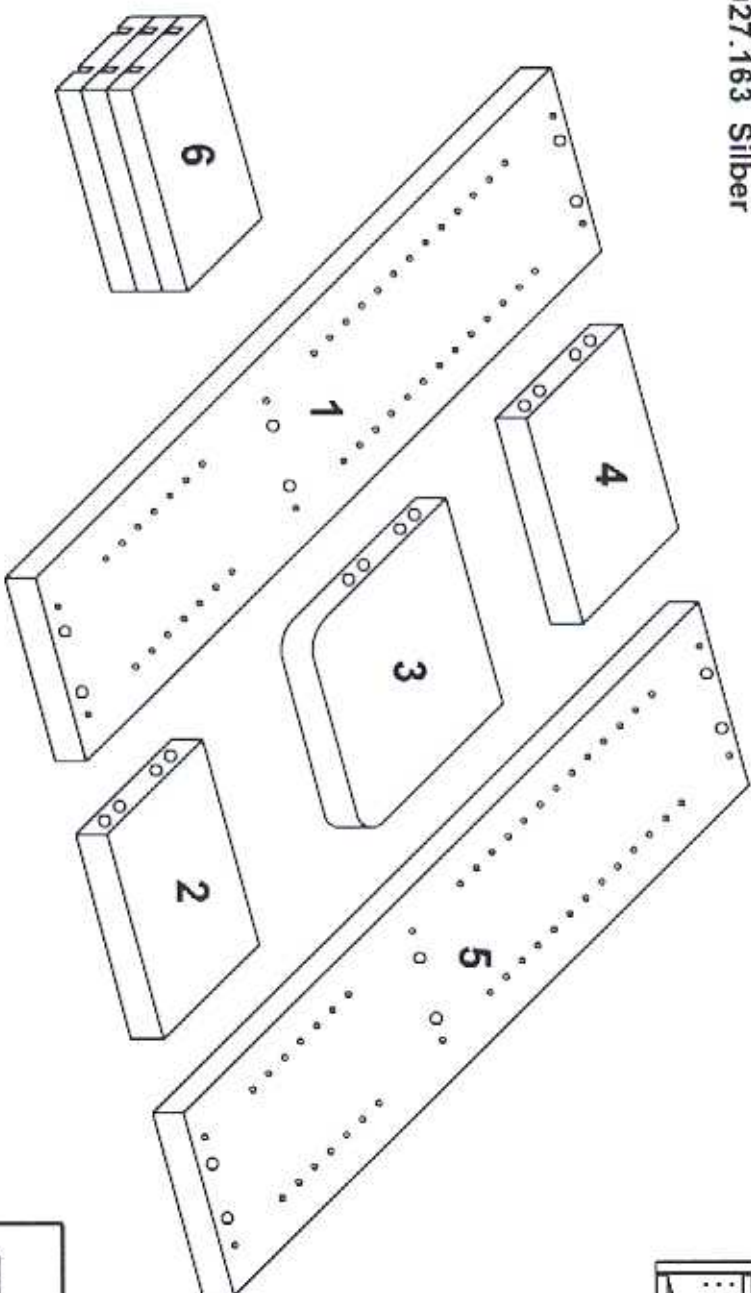

PROFIT

Regal offen mit 1 Arbeitsplatte und 3 Tablaren

Art. Nr. 4027.161 Weiss
 Art. Nr. 4027.162 Ahorn
 Art. Nr. 4027.163 Silber

Montageanleitung
 Instructions de montage
 Istruzioni per il montaggio

	12 x		2 x
	12 x		2 x
	12 x		2 x
	12 x		12 x
	12 x		2 x
	4 x		2 x