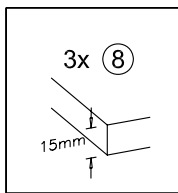

Montageanleitung

Instructions de montage

Istruzioni di montaggio

Assembly instructions

Instrucciones de montaje

Beschläge / Ferrures / Guarnizioni /
Fittings / Herrajes

6x KF	3,5x22 6x SP1	2x FS
M4x26 2x GS	4,0x20 2x PH	2x FZ
2x LR	7,0x50 16x VBS	1x SW4
18x BT	3,5x15 4x SP	2x GH
1x KB	1x MMG	3,0x13 2x PH1
M4x22 4x GS1	4,0x50 8x SP2	2x KSP

Artikelnr. 4020.446

RIMINI

Sie benötigen: Le servono:
Vous avez besoin de: You need:
Necesita:

2 Pers.

Achtung: Bei mangelhafter Montage besteht Gefahr für die Sicherheit. Wir empfehlen die Montage nur durch fachkundiges Personal.

Atención: En caso de montaje incorrecto, existe peligro para la seguridad. Le recomendamos que el montaje lo efectúe únicamente personal especializado.

Attention: En cas de montage incorrect, il y a risque pour la sécurité. Nous recommandons de ne faire effectuer le montage que par du personnel qualifié.

Warning: Deficient assembly causes safety risks. We recommend having the assembly done only by qualified personnel.

Attenzione: Nel caso di montaggio non adeguato c'è pericolo di sicurezza. Consigliamo di far eseguire il montaggio esclusivamente da parte di personale esperto.

Teile / Pieces / Pezzi / Article / Piezas