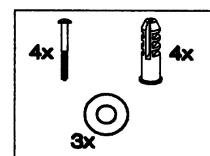

1 x
1 x scatola cromata per parete
1 x chrome box for flat wall
1 x boîte chromée pour mur
1 x caja cromada para pared
1 x Chrombox für Wand

COD. 4SCATPARDX00

COD. 4CORREDOPA

1 x
1 x sacchetto
1 x bag
1 x sachet
1 x bolsa
1 x Beutel

1 x COD. GUAGOM