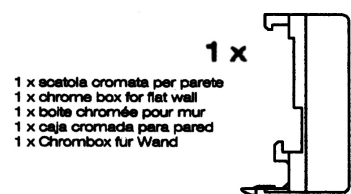

1 x
1 x istruzioni di montaggio
1 x assembly instructions
1 x notice de montage
1 x instrucciones de montaje
1 x Montageanleitung

COD. 4ISTRMONTTECH

2 x
2 x tubi acqua calda e fredda
2 x hot and cold water hoses
2 x tuyaux eau chaude et froide
2 x tubos agua fría y caliente
2 x Penzerechlauche für Warm und Kaltwasseranschluss

COD. 4ART8000INOX

1 x
1 x scatola cromata per parete
1 x chrome box for flat wall
1 x boîte chromée pour mur
1 x caja cromada para pared
1 x Chrombox für Wand

COD. 4SCATPARSX00