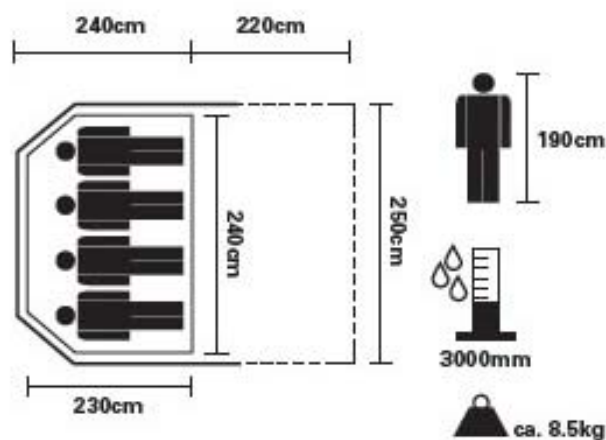

Montana 4 299.-

4905.185

Familienzelt für 4 Personen
3 Eingänge, grosser Vorbau
Fiberglas-/Stahlgestänge

Tente familiale pour 4 personnes
3 entrées, grand auvent
arceaux en fibre de verre/acier

Tenda familiare per 4 persone
3 entrate, grande pensilina
aste in fibra di vetro/acciaio

Made in China

TREVOOLUTION