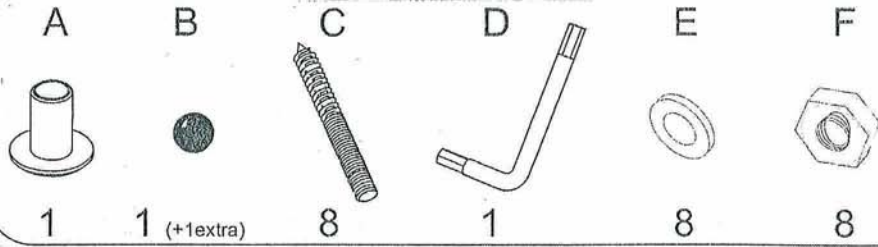

ADRIA

mod.  
060504

BESCHLAEGE/HARDWARE

YOU SHOULD USE A SOFT PROTECTIVE UNDERLAY DURING ASSEMBLY.

ES IST RATSAM, EINE WEICHE UNTERLAGE ALS SCHUTZ BEI DER MONTAGE ZU VERWENDEN.

7

8

9