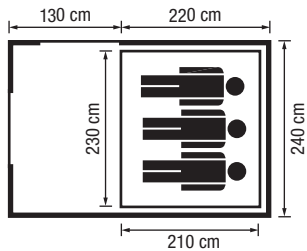

Easy Rock 159.–

4905.083

Familienzelt für 3–4 Personen.

2 Eingänge, 1 Schlafkabine mit Organizerfach, Fiberglasgestänge.

Tente familiale pour 3–4 personnes.

2 entrées, 1 chambre à coucher avec poche de rangement, arceaux en fibre de verre.

Tende familiare per 3–4 persone.

2 ingressi, 1 spazio per dormire con scomparto per accessori, aste in fibra di vetro.

Made in China

TREVOOLUTION®