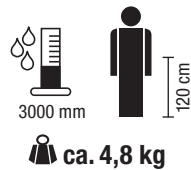

Easy Rock 159.–

4905.083

Familienzelt für 3–4 Personen.

2 Eingänge, 1 Schlafkabine mit Organizerfach, Fiberglasgestänge.

Tente familiale pour 3–4 personnes.

2 entrées, 1 chambre à coucher avec poche de rangement, arceaux en fibre de verre.

Tende familiare per 3–4 persone.

2 ingressi, 1 spazio per dormire con scomparto per accessori, aste in fibra di vetro.

Made in China

TREVOOLUTION®