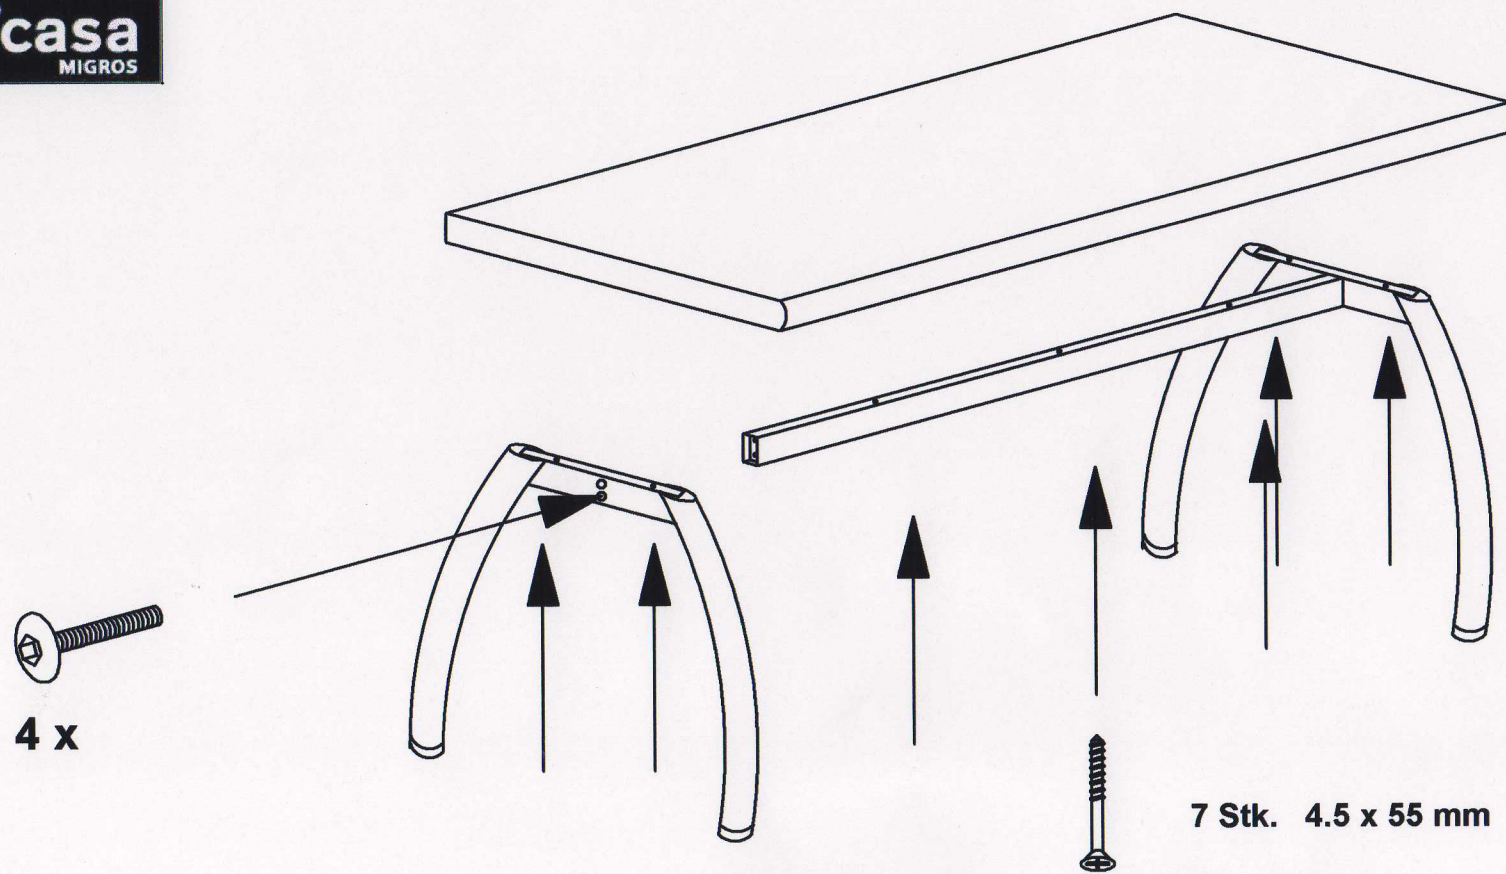

Schreibtisch VISTA

Montageanleitung
Instructions de montage
Istruzioni per il montaggio

Art. Nr. 4017.442 / 443 Antrazit

4 x

7 Stk. 4.5 x 55 mm

" WICHTIG - FÜR SPÄTERE VERWENDUNG AUFBEWAHREN - SORGFÄLTIG LESEN "
" IMPORTANTE - CONSERVARE PER 1' USO ULTERIORE - LEGGERE ACCURATAMENTE "
" IMPORTANT - CONSERVER POUR 1' UTILISATION ULTÉRIEURE - LIRE SOIGNEUSEMENT "