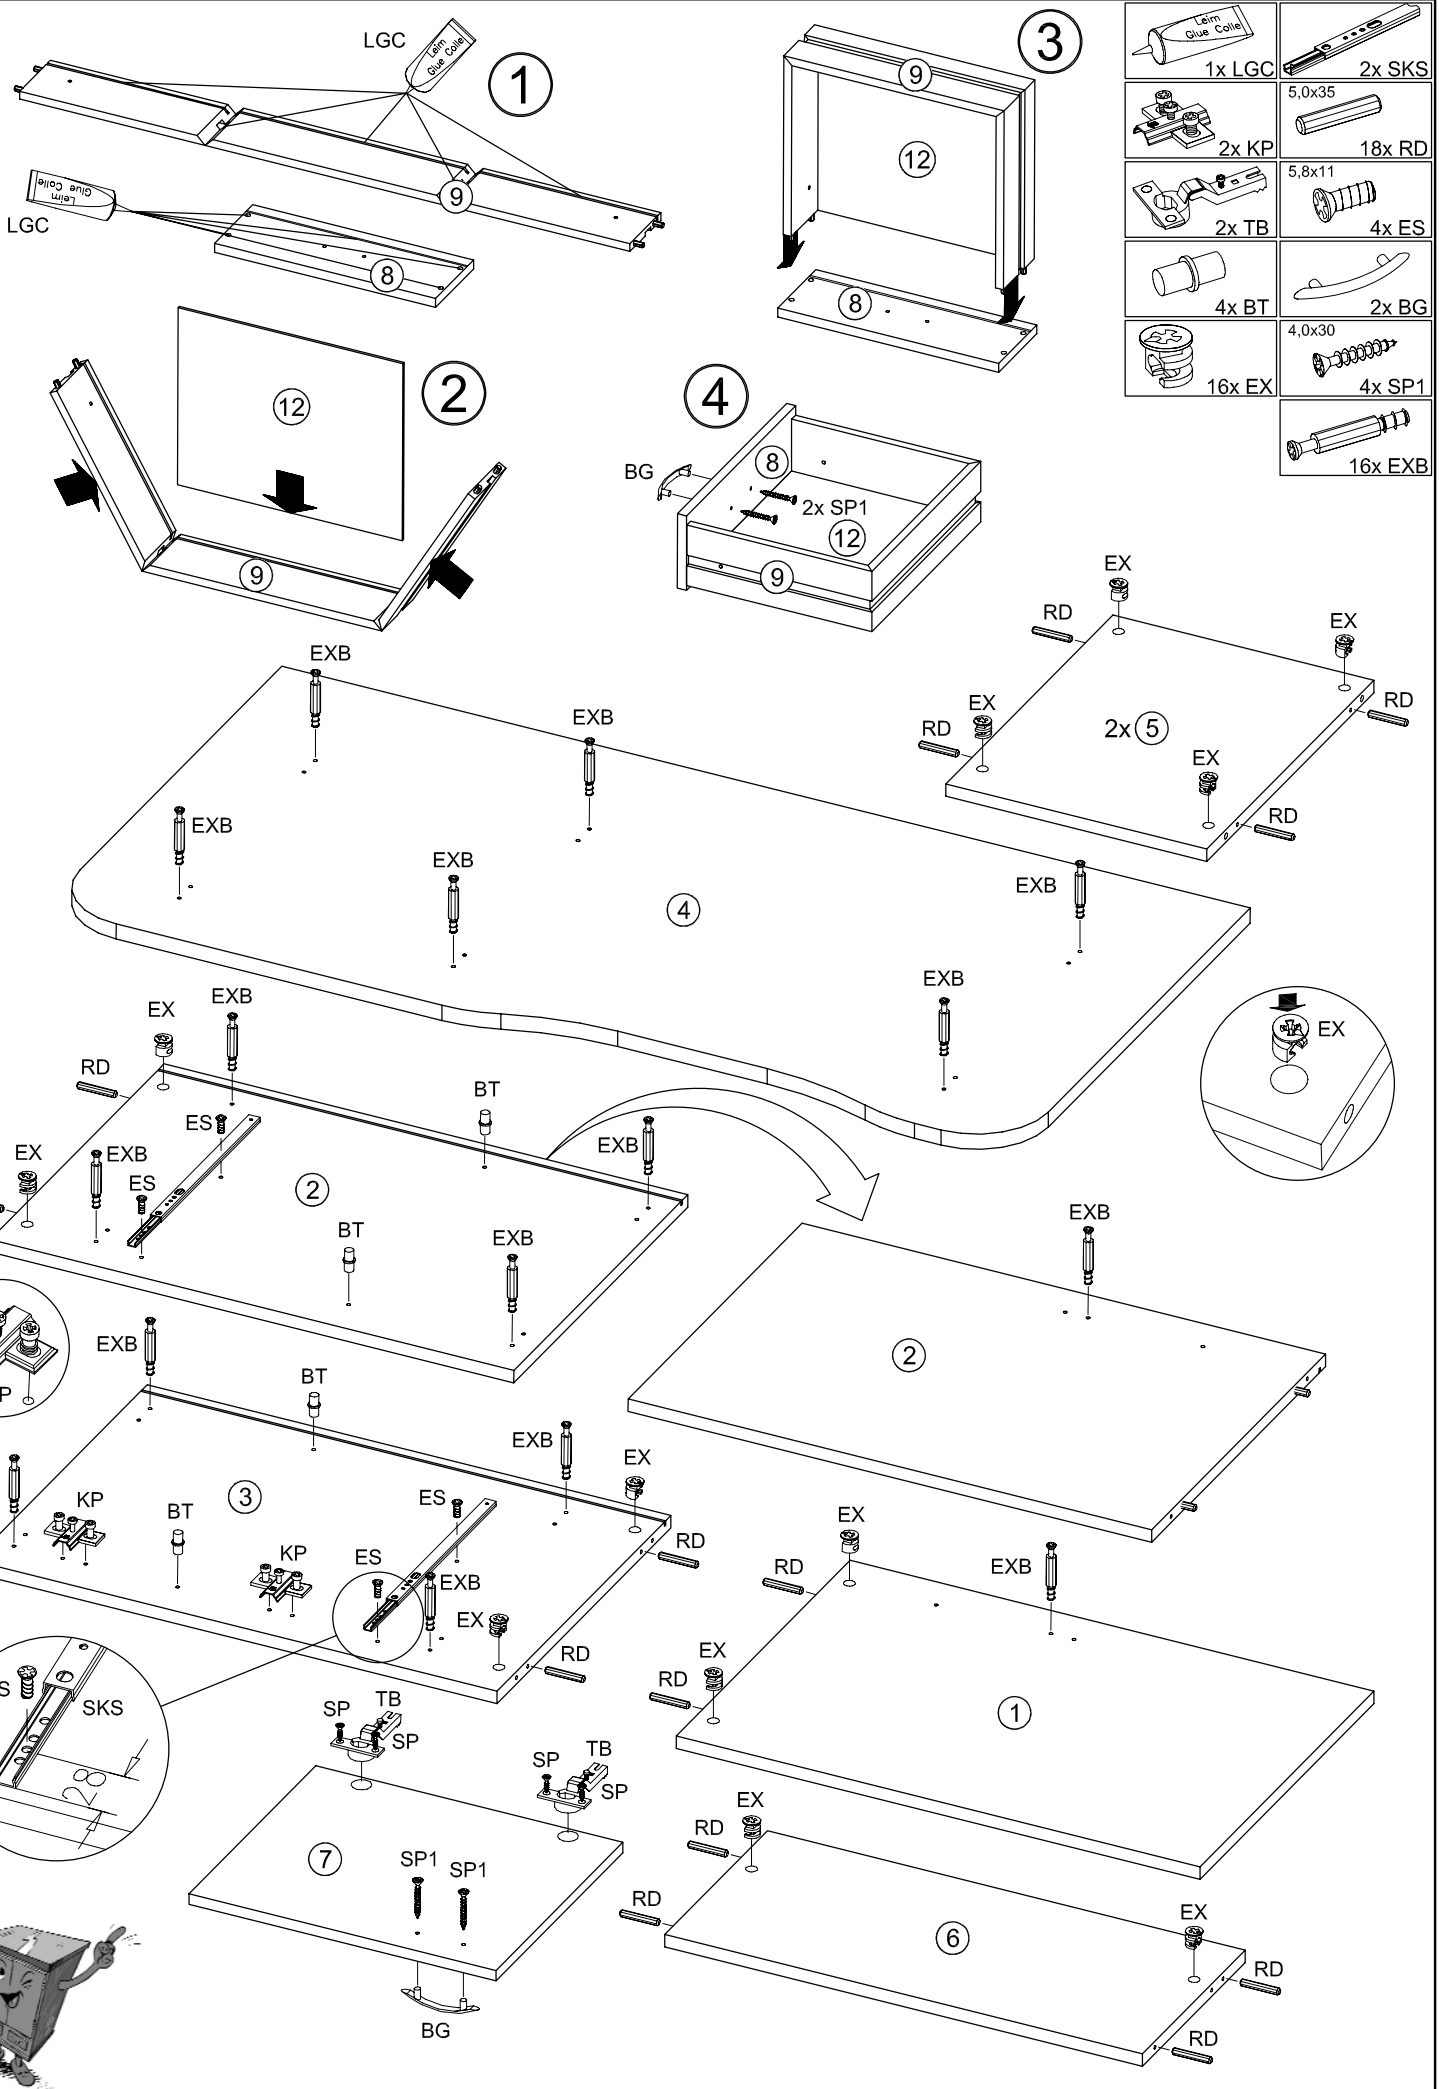

Teile / Pieces / Pezzi / Article

A

	1x LGC		2x SKS
	2x KP		5,0x35
	2x TB		18x RD
	4x BT		5,8x11
	16x EX		2x BG
	4x SP1		16x EXB

B

C

D

Bitte nur mit einem Staubtuch oder einem feuchten Lappen reinigen. Keine scheuernden Putzmittel verwenden!