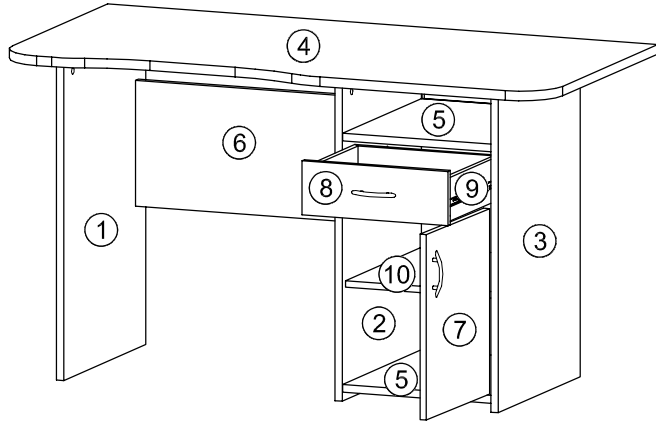

MATS

Beschläge / Ferrures pour meubles /
Guarnizioni / Fittings

5,0x35 18x RD		6x NG	
2x SKS		4x ES	
16x EX		16x EXB	
4,0x30 4x SP1		M4x8 2x MS	
1x LGC		2x BG	
2x TB		2x KP	
4x BT		3,5x15 4x SP	
		1x NA