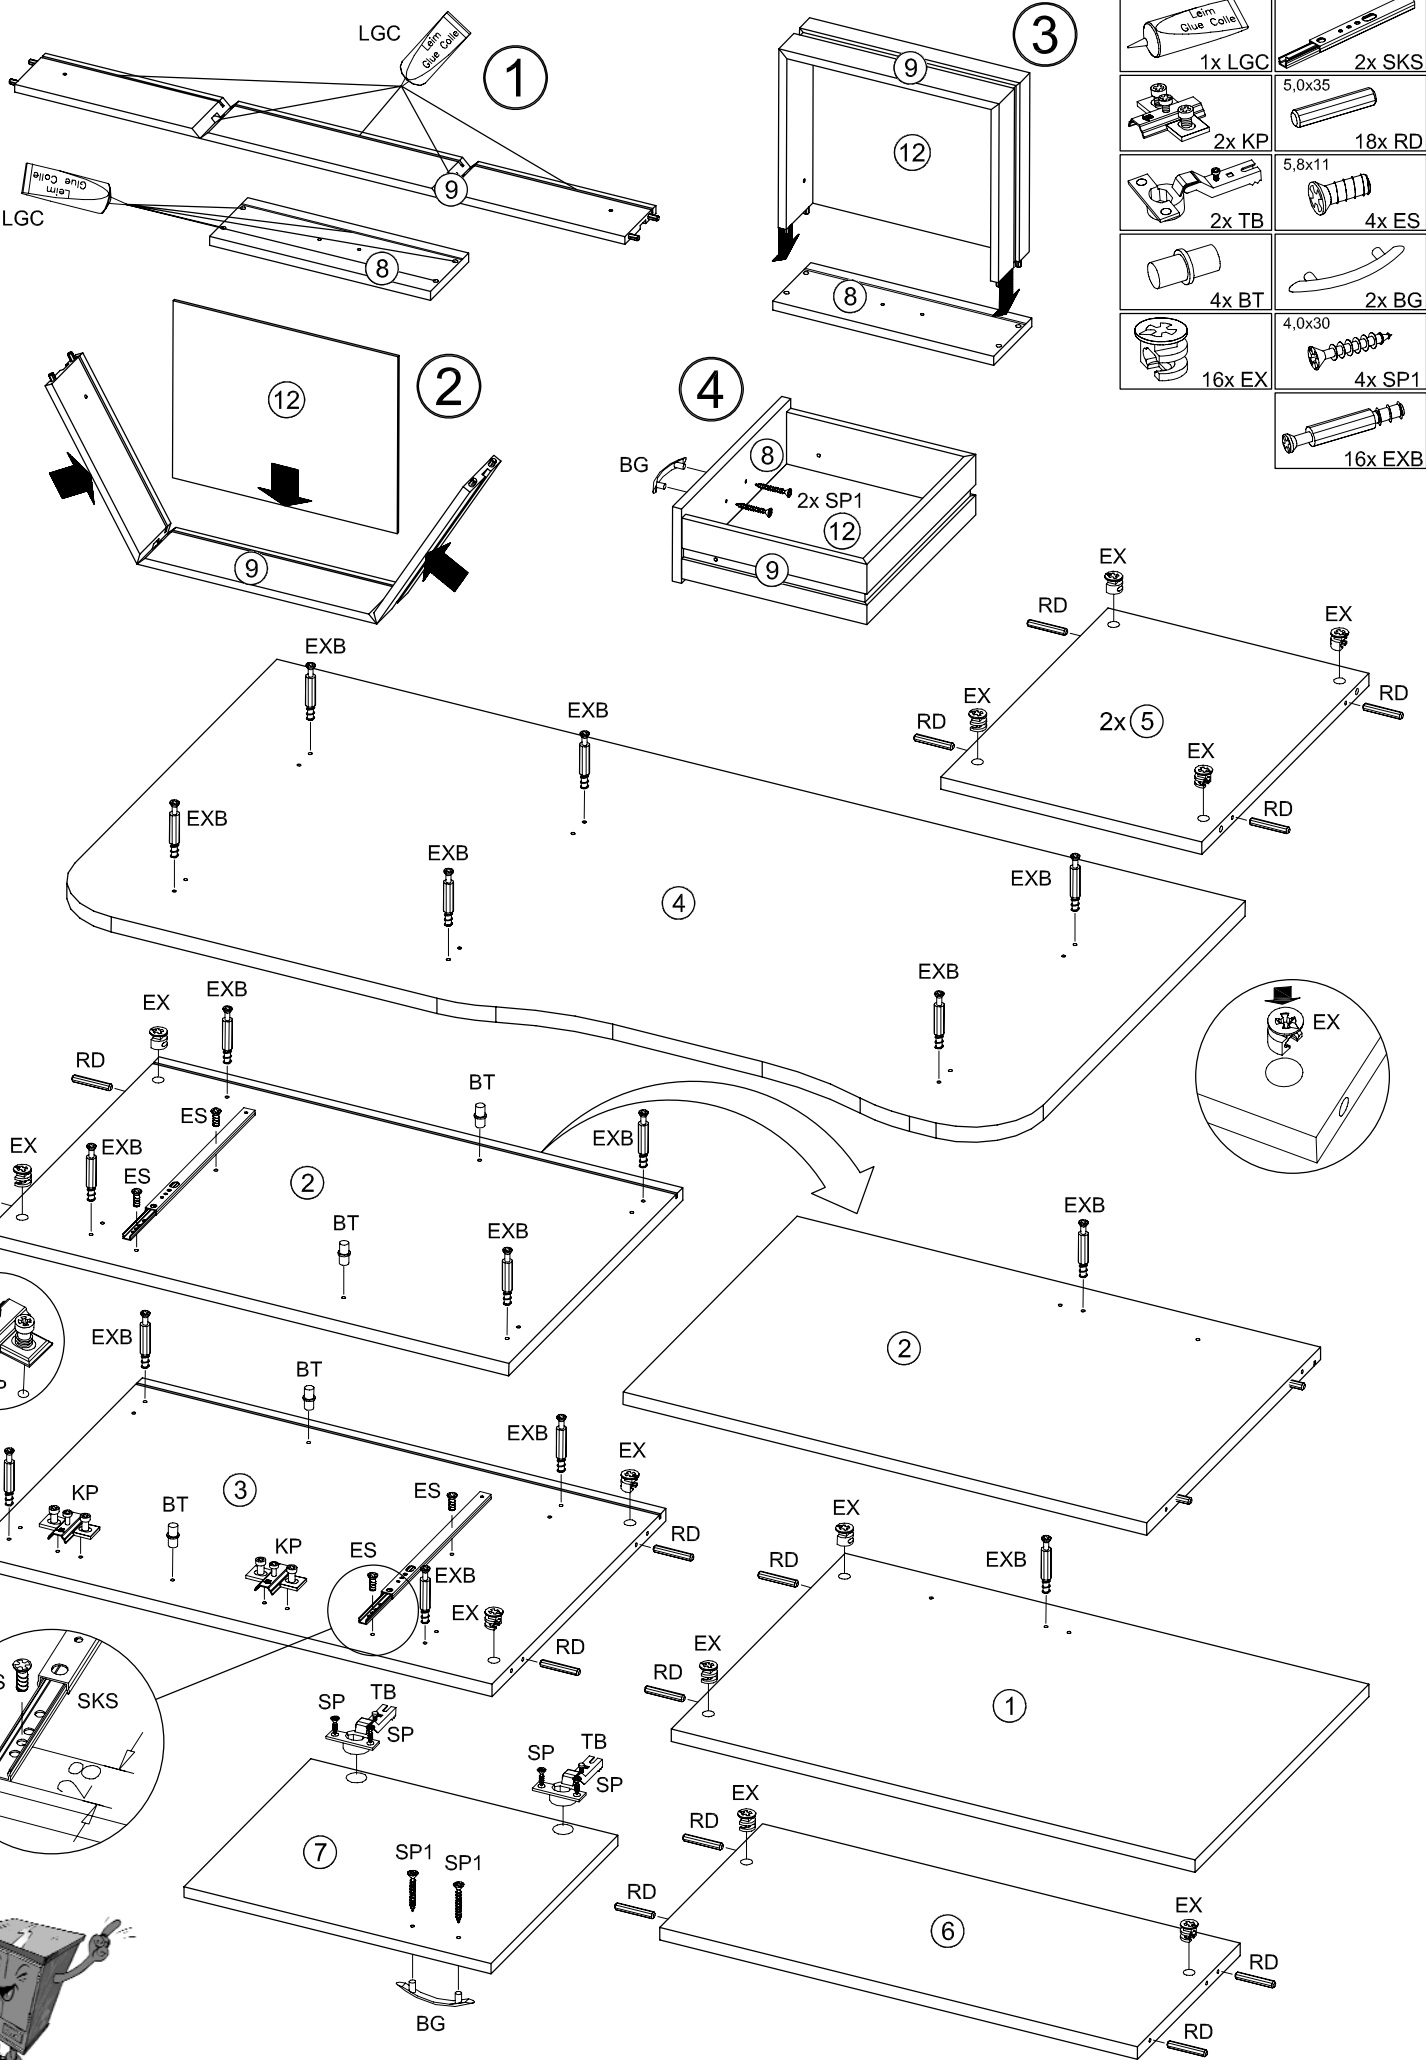

Teile / Pieces / Pezzi / Article

A

	1x LGC		2x SKS
	2x KP		5,0x35
	2x TB		18x RD
	4x BT		5,8x11
	16x EX		2x BG
	4x SP1		16x EXB

B

C

D

Bitte nur mit einem Staubtuch oder einem feuchten Lappen reinigen. Keine scheuernden Putzmittel verwenden!