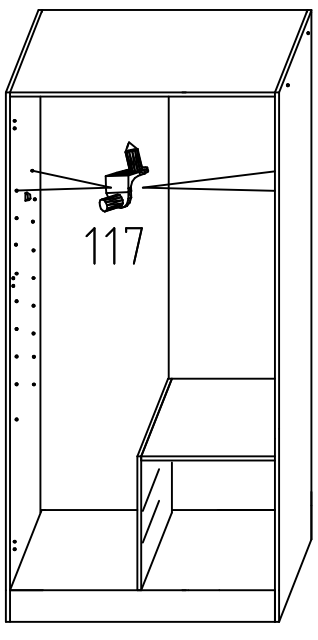

MONTAGEANLEITUNG
INSTRUCTIONS DE MONTAGE
ASSEMBLY INSTRUCTIONS
MONTAGEAANWIJZING

micasa

980733

4027.167-168 M-Budget KOMBI
 Schrank 2 Türen Buche

02.06 1/5

101 18x 8x30	102 12x 6,3x50	103 36x 3,5x15	104 6x	105 6x
108 2x 6,3x11	116 2x	111 4x	117 4x	107 2x
109 2x	110 2x	112 8x 4x25	113 11x 8x13	114 10x 3x15
115 1x				

1.

- 115 
- 1x
- 103 
- 3,5x15
- 111 

2.

- 101 
- 8x30

3.

- 105 
- 107 
- 103 
- 3,5x15
- 101 
- 8x30

4.

5.

6.

7.

8.

9.

10.