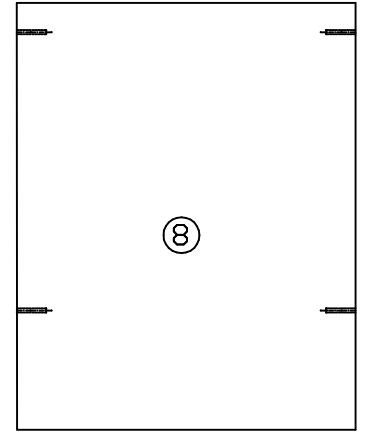

MONTAGEANLEITUNG
INSTRUCTIONS DE MONTAGE
ASSEMBLY INSTRUCTIONS
MONTAGEAANWIJZING

micasa

980733

4027.167-168 M-Budget KOMBI
 Schrank 2 Türen Buche

02.06 1/5

101 18x 8x30	102 12x 6,3x50	103 36x 3,5x15	104 6x	105 6x
108 2x 6,3x11	116 2x	111 4x	117 4x	107 2x
109 2x	110 2x	112 8x 4x25	113 11x 8x13	114 10x 3x15
115 1x				

1.

- 115 
- 1x
- 103 
- 3,5x15
- 111 

2.

- 101 
- 8x30

3.

- 105 
- 107 
- 103 
- 3,5x15
- 101 
- 8x30

4.

5.