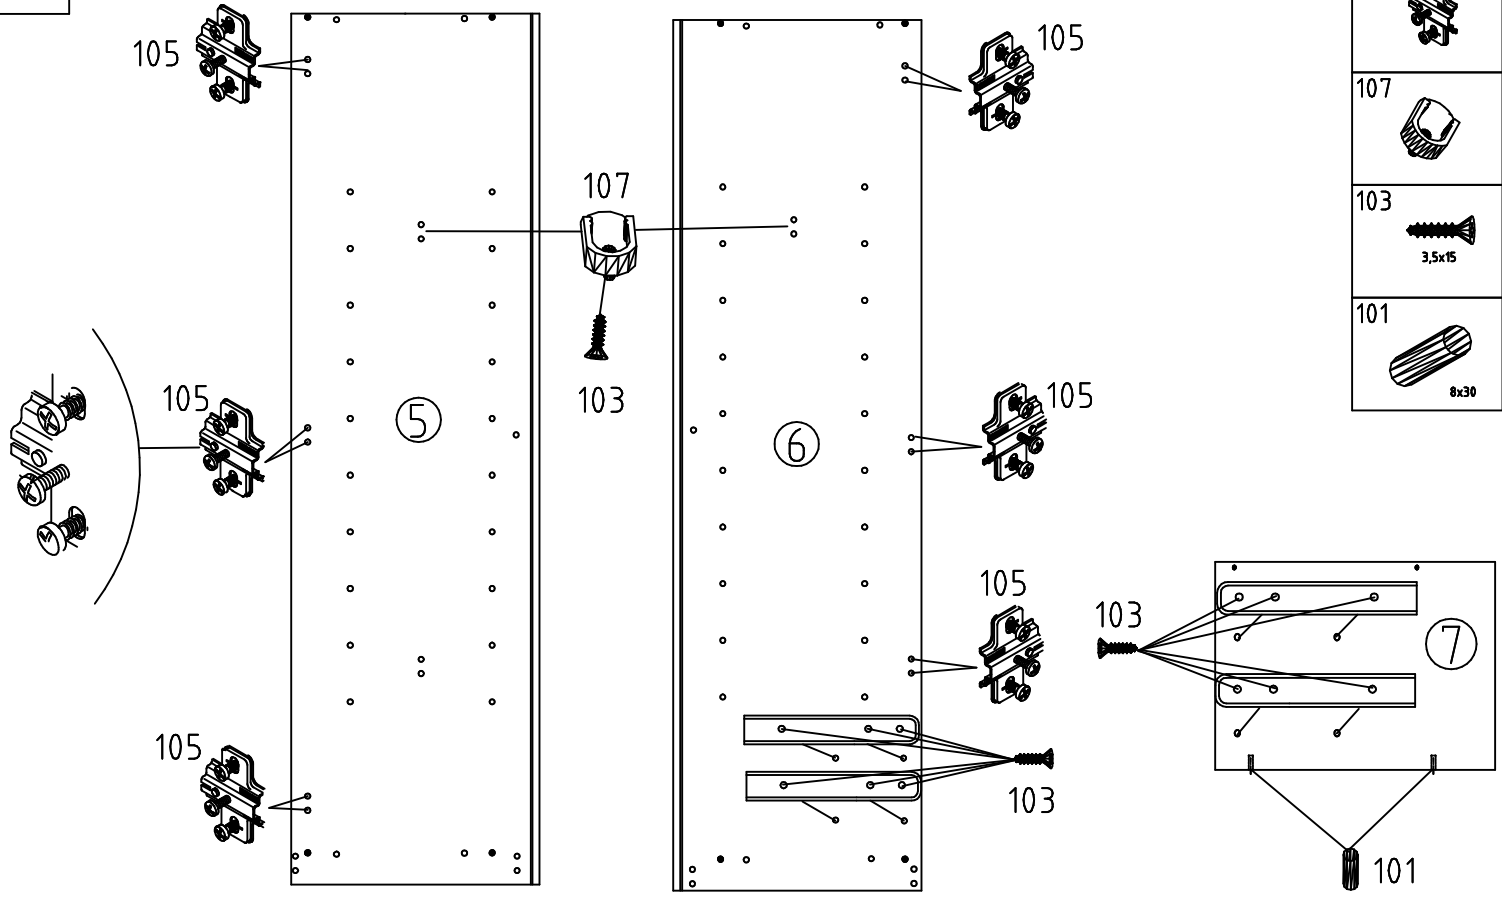

MONTAGEANLEITUNG
INSTRUCTIONS DE MONTAGE
ASSEMBLY INSTRUCTIONS
MONTAGEAANWIJZING

micasa

980733

4027.167-168 M-Budget KOMBI
 Schrank 2 Türen Buche

02.06 1/5

101 18x 8x30	102 12x 6,3x50	103 36x 3,5x15	104 6x	105 6x
108 2x 6,3x11	116 2x	111 4x	117 4x	107 2x
109 2x	110 2x	112 8x 4x25	113 11x 8x13	114 10x 3x15
115 1x				

1.

- 115 
- 1x
- 103 
- 3,5x15
- 111 

2.

- 101 
- 8x30

3.

- 105 
- 107 
- 103 
- 3,5x15
- 101 
- 8x30

4.

5.