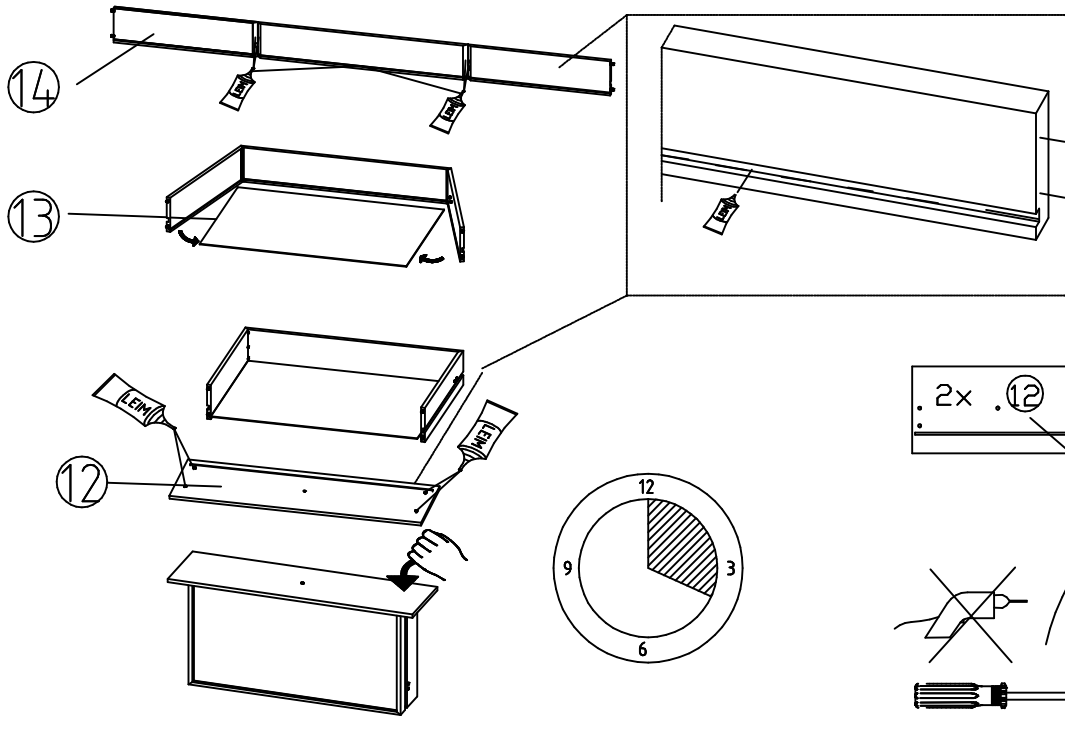

MONTAGEANLEITUNG
INSTRUCTIONS DE MONTAGE
ASSEMBLY INSTRUCTIONS
MONTAGEAANWIJZING

micasa

980733

4027.167-168 M-Budget KOMBI
 Schrank 2 Türen Buche

02.06 1/5

101 18x 8x30	102 12x 6,3x50	103 36x 3,5x15	104 6x	105 6x
108 2x 6,3x11	116 2x	111 4x	117 4x	107 2x
109 2x	110 2x	112 8x 4x25	113 11x 8x13	114 10x 3x15
115 1x				

1.

- 115 
- 1x
- 103 
- 3,5x15
- 111 

2.

- 101 
- 8x30

3.

- 105 
- 107 
- 103 
- 3,5x15
- 101 
- 8x30

4.

5.