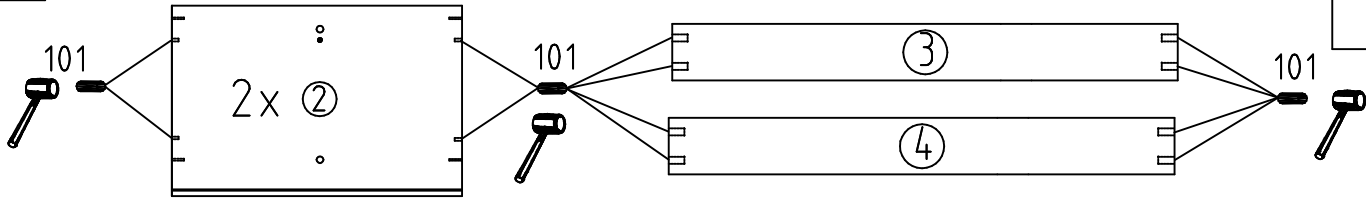

MONTAGEANLEITUNG
INSTRUCTIONS DE MONTAGE
ASSEMBLY INSTRUCTIONS
MONTAGEAANWIJZING

micasa

980733

4027.167-168 M-Budget KOMBI
 Schrank 2 Türen Buche

02.06 1/5

101 18x 8x30	102 12x 6,3x50	103 36x 3,5x15	104 6x	105 6x
108 2x 6,3x11	116 2x	111 4x	117 4x	107 2x
109 2x	110 2x	112 8x 4x25	113 11x 8x13	114 10x 3x15
115 1x				

1.

- 115 
- 1x
- 103 
- 3,5x15
- 111 

2.

- 101 
- 8x30

3.

- 105 
- 107 
- 103 
- 3,5x15
- 101 
- 8x30

4.

5.