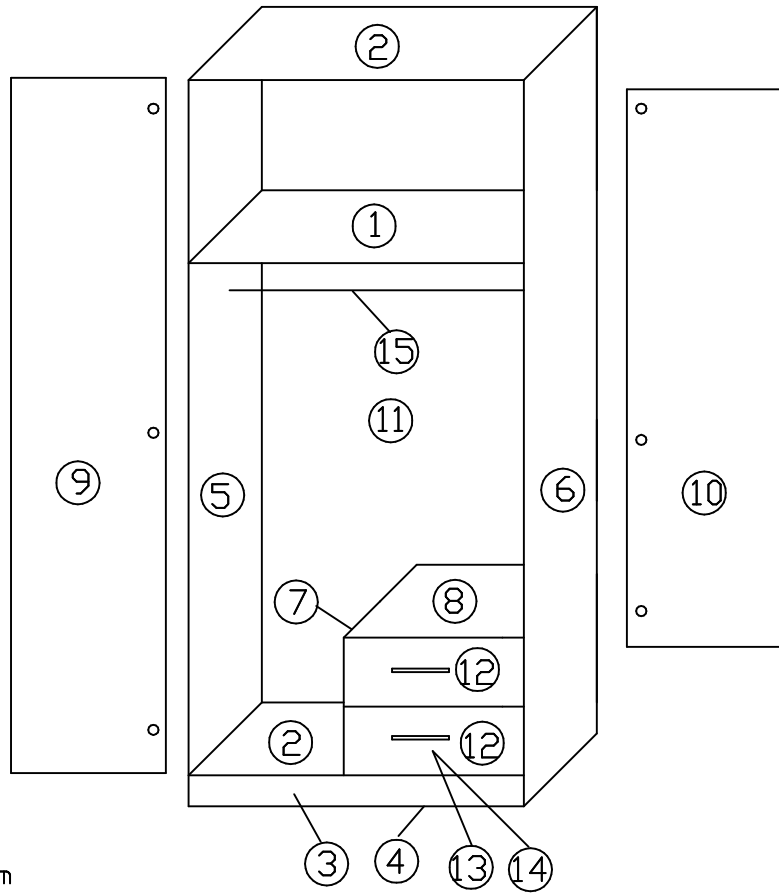

MONTAGEANLEITUNG
INSTRUCTIONS DE MONTAGE
ASSEMBLY INSTRUCTIONS
MONTAGEAANWIJZING

micasa

980733

4027.167-168 M-Budget KOMBI
 Schrank 2 Türen Buche

02.06 1/5

101 18x 8x30	102 12x 6,3x50	103 36x 3,5x15	104 6x	105 6x
108 2x 6,3x11	116 2x	111 4x	117 4x	107 2x
109 2x	110 2x	112 8x 4x25	113 11x 8x13	114 10x 3x15
115 1x				

1.

- 115 
- 1x
- 103 
- 3,5x15
- 111 

2.

- 101 
- 8x30

3.

- 105 
- 107 
- 103 
- 3,5x15
- 101 
- 8x30

4.

5.