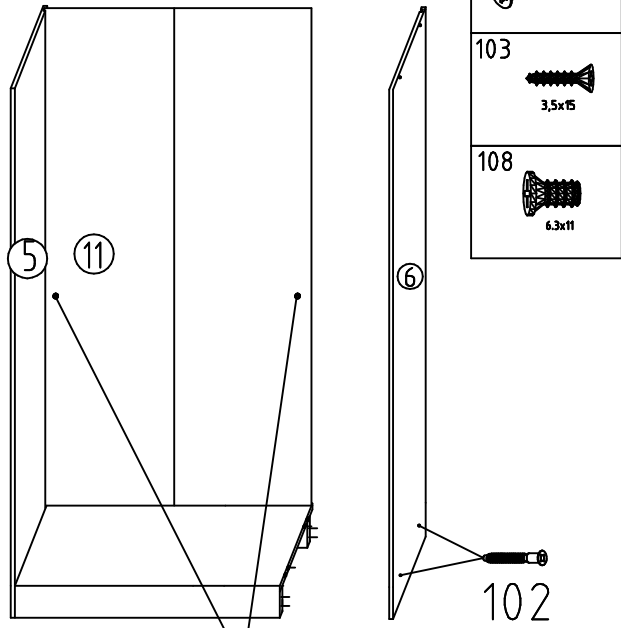

MONTAGEANLEITUNG
INSTRUCTIONS DE MONTAGE
ASSEMBLY INSTRUCTIONS
MONTAGEAANWIJZING

micasa

980733

4027.167-168 M-Budget KOMBI
 Schrank 2 Türen Buche

02.06 1/5

101 18x 8x30	102 12x 6,3x50	103 36x 3,5x15	104 6x	105 6x
108 2x 6,3x11	116 2x	111 4x	117 4x	107 2x
109 2x	110 2x	112 8x 4x25	113 11x 8x13	114 10x 3x15
115 1x				

1.

- 115 
- 1x
- 103 
- 3,5x15
- 111 

2.

- 101 
- 8x30

3.

- 105 
- 107 
- 103 
- 3,5x15
- 101 
- 8x30

4.

5.