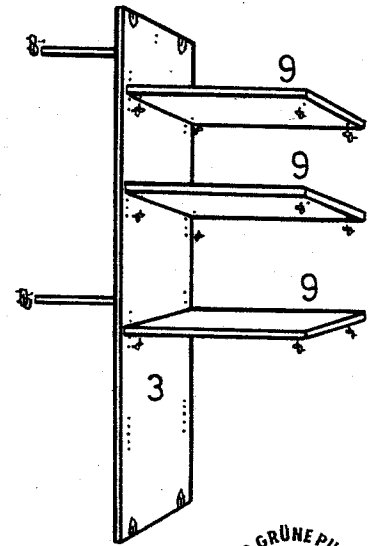

L 4,0 x 15 8	M 1	N 2	O 1	P 1	Q 1
R 2	S 2	T 6,3 x 10,5 24	U 4,0 x 13 4	V 2	W 2
X 3,5 x 22 4					

Hiermit können Sie die mitgelieferten Schrauben nachmessen

HB - 0613 - 4 / E.N. - 03.06.02

9

Achtung! Griffmontage vor Türmontage.

Attention! Handle fixing before door fixing.

Attention! Montage poignée avant montage porte.

10

oben
upper
dessus

11

innen
inside
interieur

MONTAGEANLEITUNG

Hit I

Innenausstattung

hb
Collection

HB 0646 - 1 / EK-01.03.2001

B5  4	F1  12	G2  4	K1  3,5 x 15 4	G25  531mm 2
---	---	--	--	--

GRIFFMONTAGE

Hit Front V

hb
Collection

HB 0640-1 / EK-08.02.2001