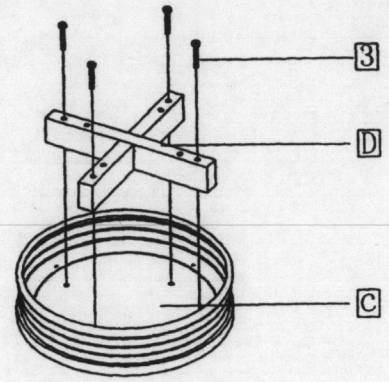

63398 SUBWAY

4038.031 NIGHTY Barhocker

Step1

Step2

Step3

Step4