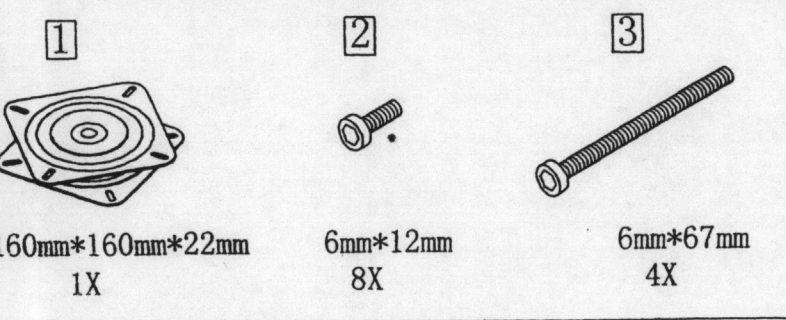

63398 SUBWAY

4038.031 NIGHTY Barhocker

Step1

Step2

Step3

Step4