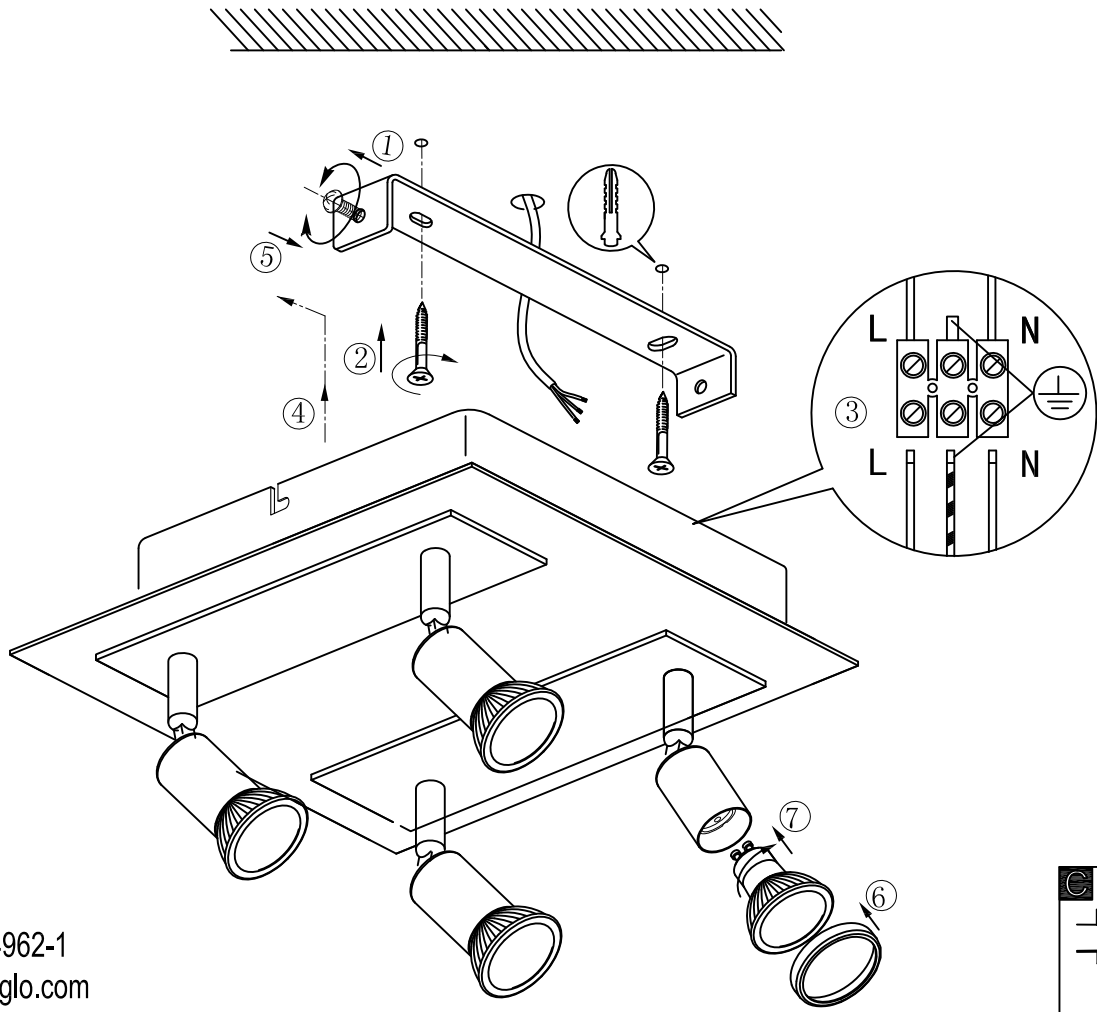

B

BLA94962-1  
www.eglo.com

A5印制

 <b>东莞东进照明有限公司</b>		名称	2016-030四头射灯		
绘图	李国利		货号	94962	
校对			通用	94966/202374	
检查		版次	V: 1.1	货号	
审核		日期	20150702		
approved by EGLO					