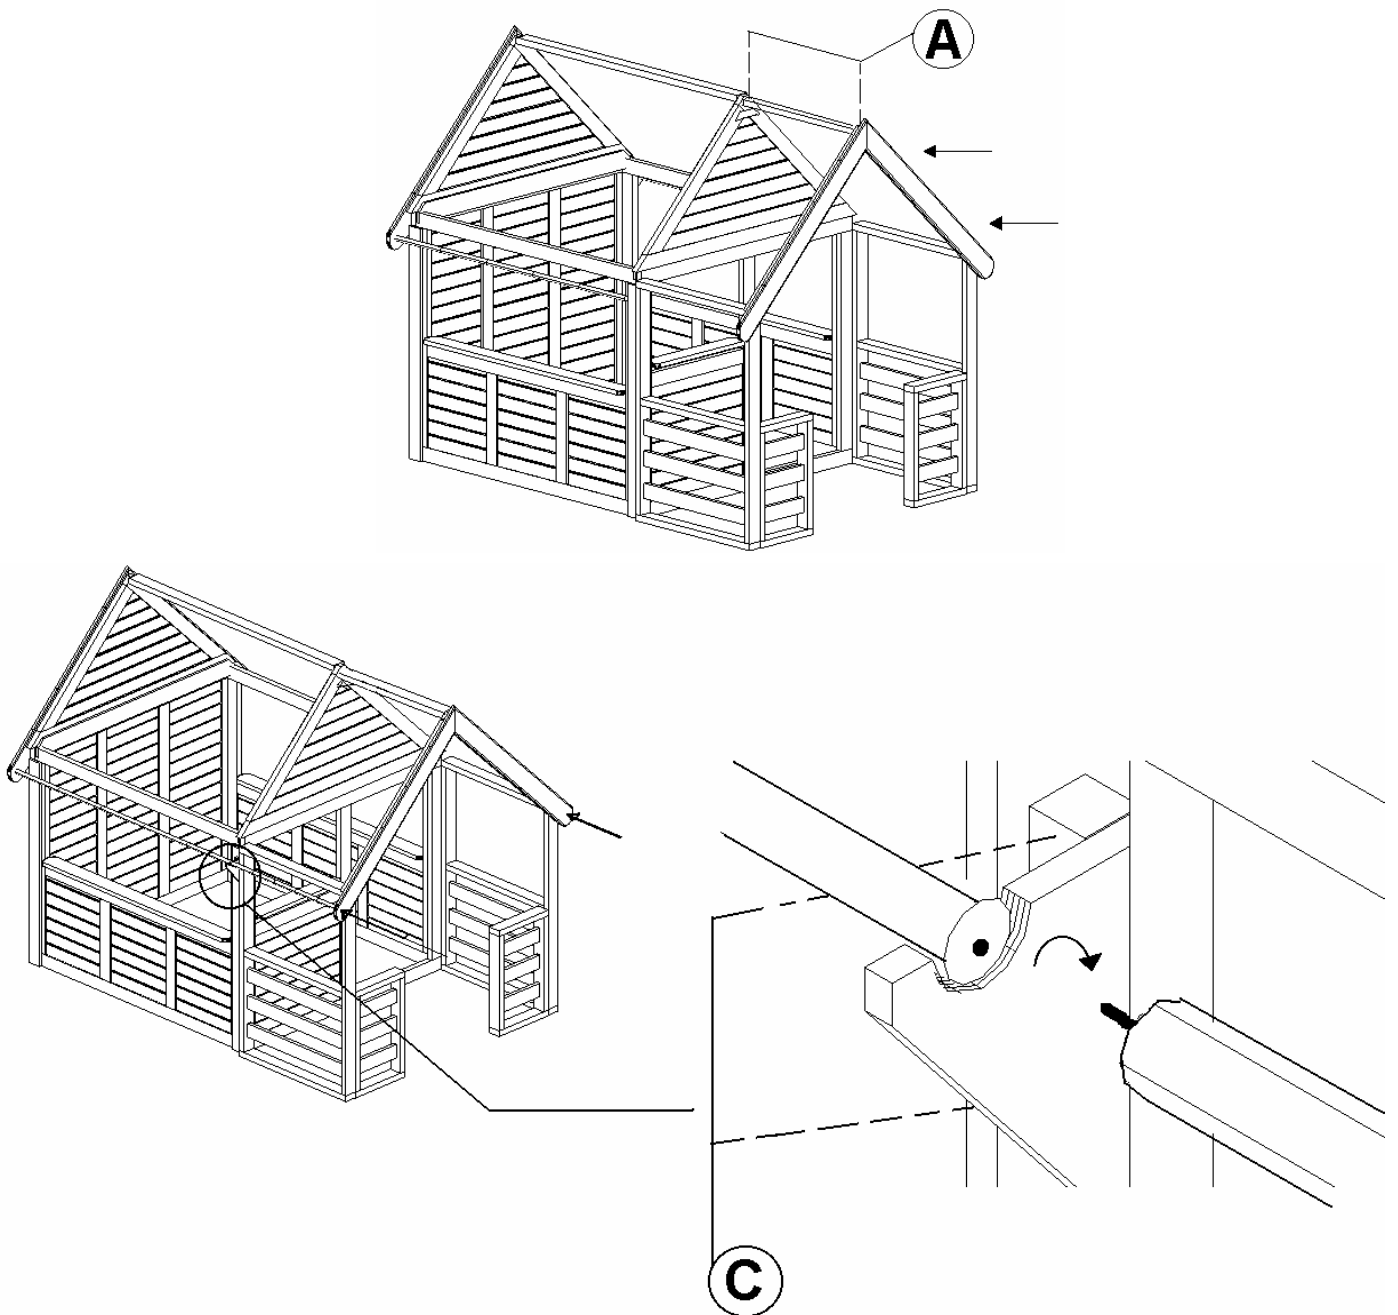

Montageanleitung / Assembly Instruction
Instructions de montage / Istruzioni di montaggio

Veranda natur / Veranda natural

Art.-Nr. / Item no. 357/21

A x 16st.   $\varnothing 4 \times 50$

B x 6st.   $\varnothing 4 \times 40$

C x 4st.   $\varnothing 3.5 \times 35$

D x 16st.   1,6 x 16

E x 2st.  

Sicherheitsbestimmungen:

1. Die Montage dieses Artikels darf nur von Erwachsenen durchgeführt werden.
2. Das Klettern auf dem Spielhaus und das Betreten des Daches sind nicht zulässig.
3. Sollten sich an den Holzteilen nach der Montage Holzsplitter oder ähnliches befinden, so sind diese vor der Ingebrauchnahme durch Schleifpapier o.ä. zu entfernen.

Der Sitz aller Schrauben muß in regelmäßigen Abständen überprüft werden!

Holzpflege

Der Artikel ist aus naturbelassenem Kiefernholz hergestellt. Bei Verwendung im Freien sollten Sie das Holz mit einer Holzschutzlasur imprägnieren. Diese Lasur sollte der DIN EN 71 entsprechen und für Kinderartikel freigegeben sein.

Fundament

Wählen Sie für den Standort möglichst einen befestigten und trockenen Untergrund. Die Befestigung kann durch Steinplatten (Terrasse), aber auch durch eine verfestigte, kapillarbrechende Kiesschicht erfolgen, um aufsteigender Feuchtigkeit vorzubeugen. Sie benötigen hierzu eine Grundfläche von mindestens 1,5 X 2,0 Metern