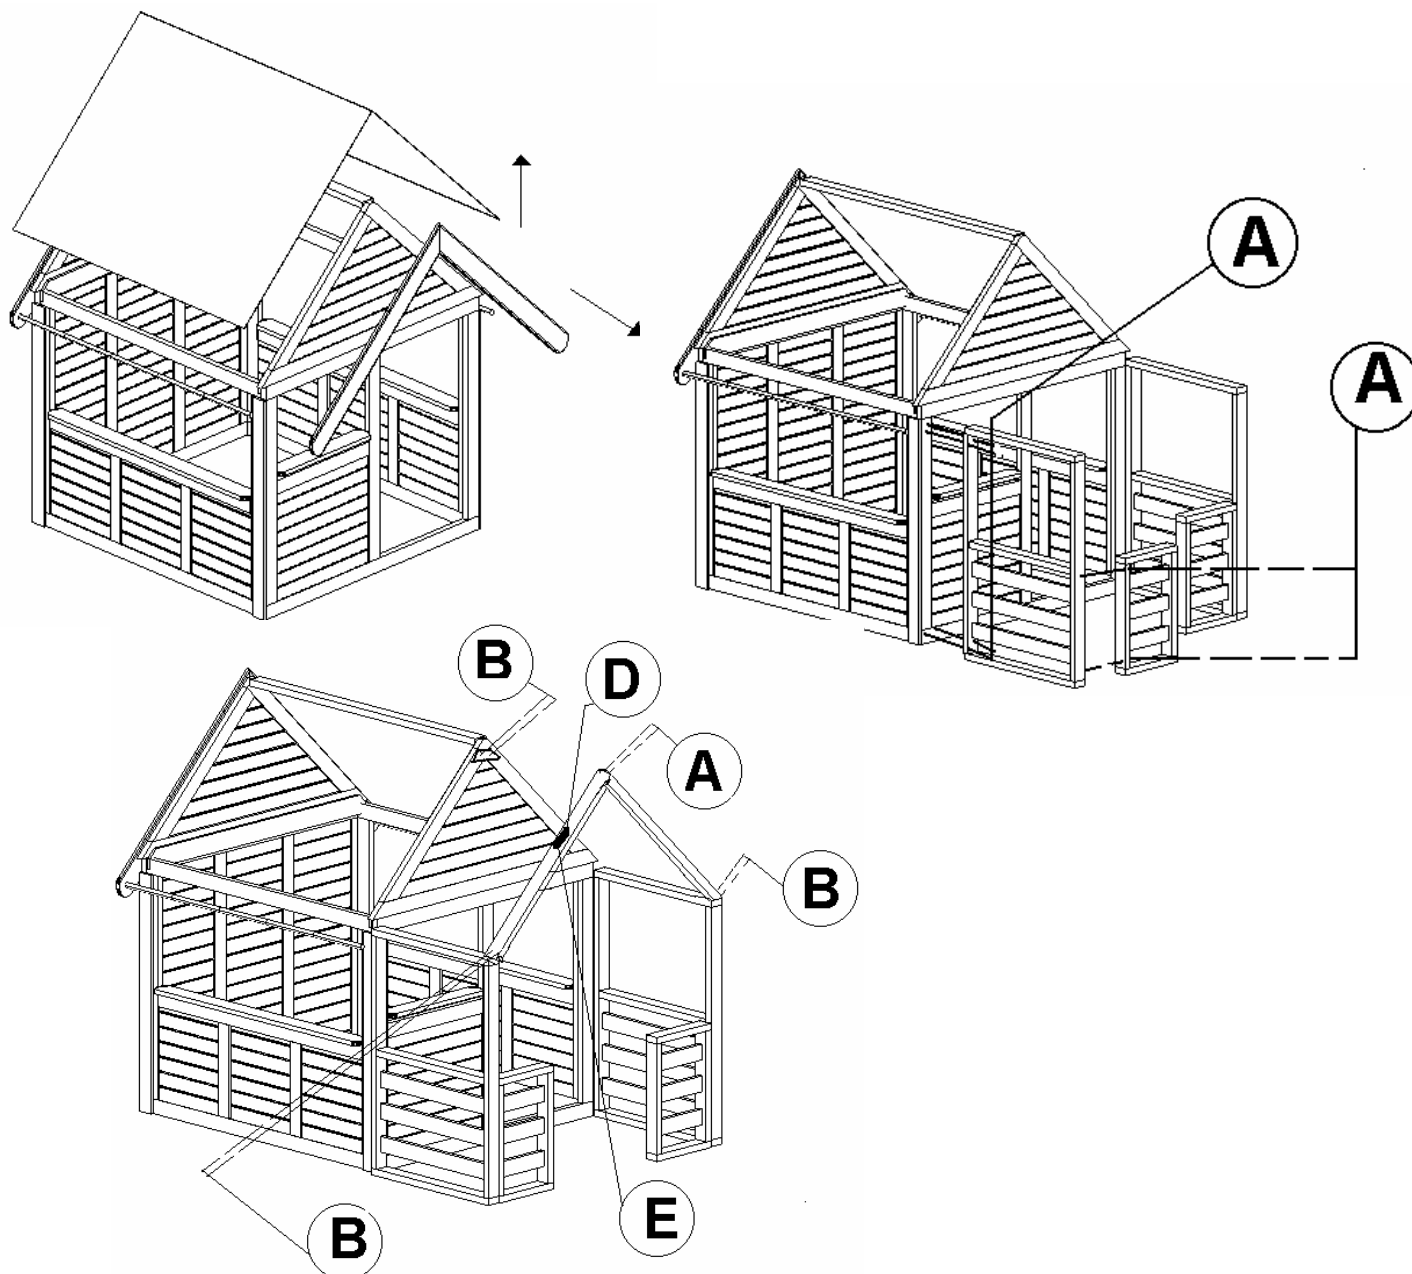

Montageanleitung / Assembly Instruction
Instructions de montage / Istruzioni di montaggio

Veranda natur / Veranda natural

Art.-Nr. / Item no. 357/21

A x 16st.   $\varnothing 4 \times 50$

B x 6st.   $\varnothing 4 \times 40$

C x 4st.   $\varnothing 3.5 \times 35$

D x 16st.   1,6 x 16

E x 2st.  

Sicherheitsbestimmungen:

1. Die Montage dieses Artikels darf nur von Erwachsenen durchgeführt werden.
2. Das Klettern auf dem Spielhaus und das Betreten des Daches sind nicht zulässig.
3. Sollten sich an den Holzteilen nach der Montage Holzsplitter oder ähnliches befinden, so sind diese vor der Ingebrauchnahme durch Schleifpapier o.ä. zu entfernen.

Der Sitz aller Schrauben muß in regelmäßigen Abständen überprüft werden!

Holzpflege

Der Artikel ist aus naturbelassenem Kiefernholz hergestellt. Bei Verwendung im Freien sollten Sie das Holz mit einer Holzschutzlasur imprägnieren. Diese Lasur sollte der DIN EN 71 entsprechen und für Kinderartikel freigegeben sein.

Fundament

Wählen Sie für den Standort möglichst einen befestigten und trockenen Untergrund. Die Befestigung kann durch Steinplatten (Terrasse), aber auch durch eine verfestigte, kapillarbrechende Kiesschicht erfolgen, um aufsteigender Feuchtigkeit vorzubeugen. Sie benötigen hierzu eine Grundfläche von mindestens 1,5 X 2,0 Metern