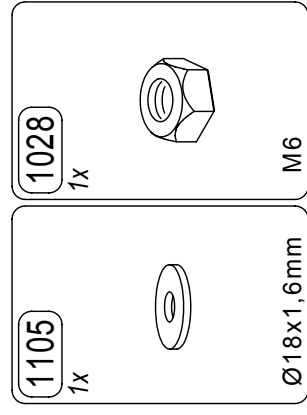

Montageanleitung

Notice de montage

Assembly instruction

GERMANIA

the furniture factory

Garderober 1124

Mod.1124 Teieliste - liste de pièces - partlist

4051
2x
M4, 24 mm

1255
4x

1116
6x
Ø15mm

1162
4x

2218
4x
Ø8 x 30mm

1289
2x
Ø5,5x55mm

1111
2x
Ø8x40mm

1317
2x

1087
8x
Ø3,5x13mm

4174
4x

5116
1x

1133
2x
M4x21mm

4955
1x

4951
1x

4954
1x
Ø12x228mm

1367
1x
M6x277mm

1105
1x
Ø18x1,6mm

1028
1x
M6

4953

Mod.1124 Montageschritte - ordre de montage - assembly instructions

1.

2.

Mod.1124 Montageschritte - ordre de montage - assembly instructions

3.

4.