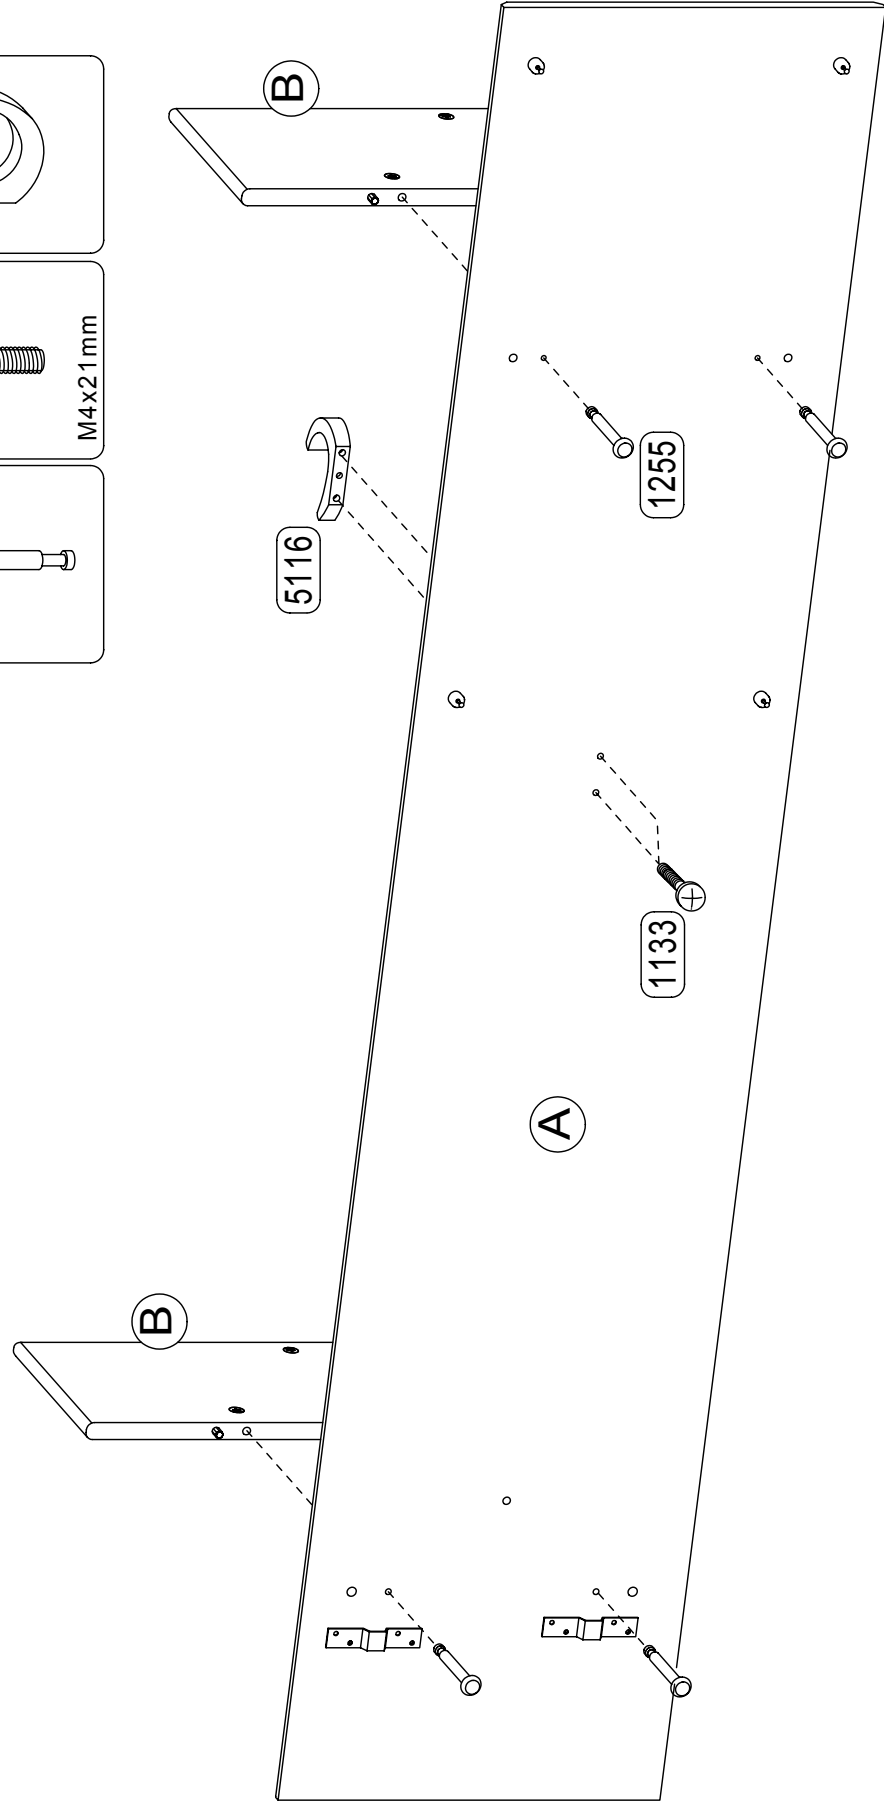

Montageanleitung

Notice de montage

Assembly instruction

GERMANIA

the furniture factory

Garderober 1124

Mod.1124 Teieliste - liste de pièces - partlist

4051
2x
M4, 24 mm

1255
4x

1116
6x
Ø15mm

1162
4x

2218
4x
Ø8 x 30mm

1289
2x
Ø5,5x55mm

1111
2x
Ø8x40mm

1317
2x

1087
8x
Ø3,5x13mm

4174
4x

5116
1x

1133
2x
M4x21mm

4955
1x

4951
1x

4954
1x
Ø12x228mm

1367
1x
M6x277mm

1105
1x
Ø18x1,6mm

1028
1x
M6

4953

Mod.1124 Montageschritte - ordre de montage - assembly instructions

1.

2.

Mod.1124 Montageschritte - ordre de montage - assembly instructions

3.

4.