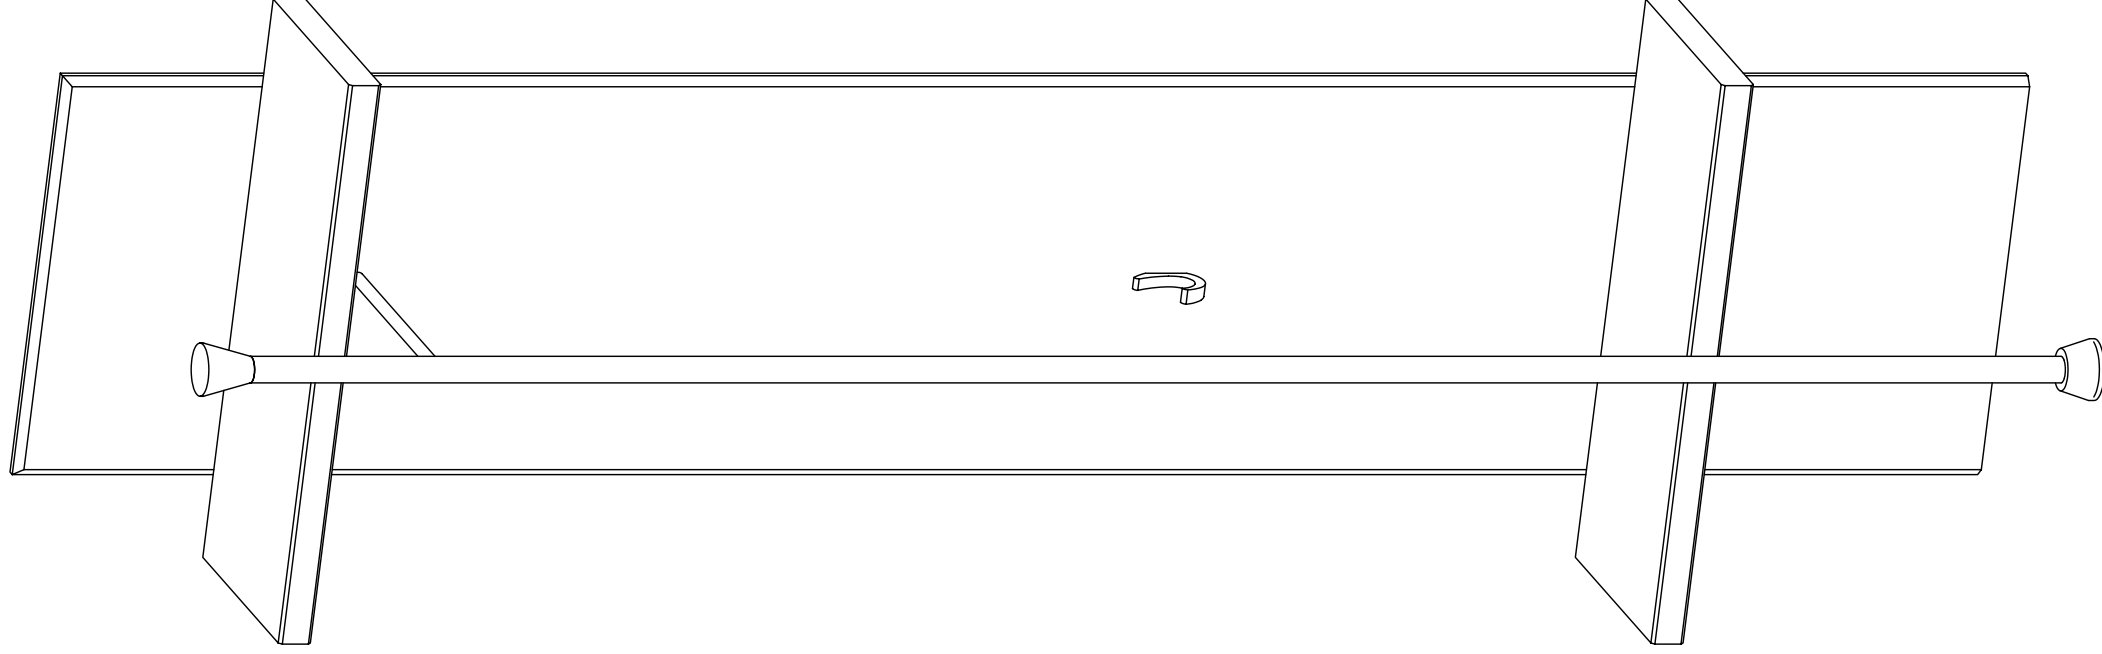

Montageanleitung

Notice de montage

Assembly instruction

GERMANIA

the furniture factory

Garderober 1124

Mod.1124 Teieliste - liste de pièces - partlist

4051
2x
M4, 24 mm