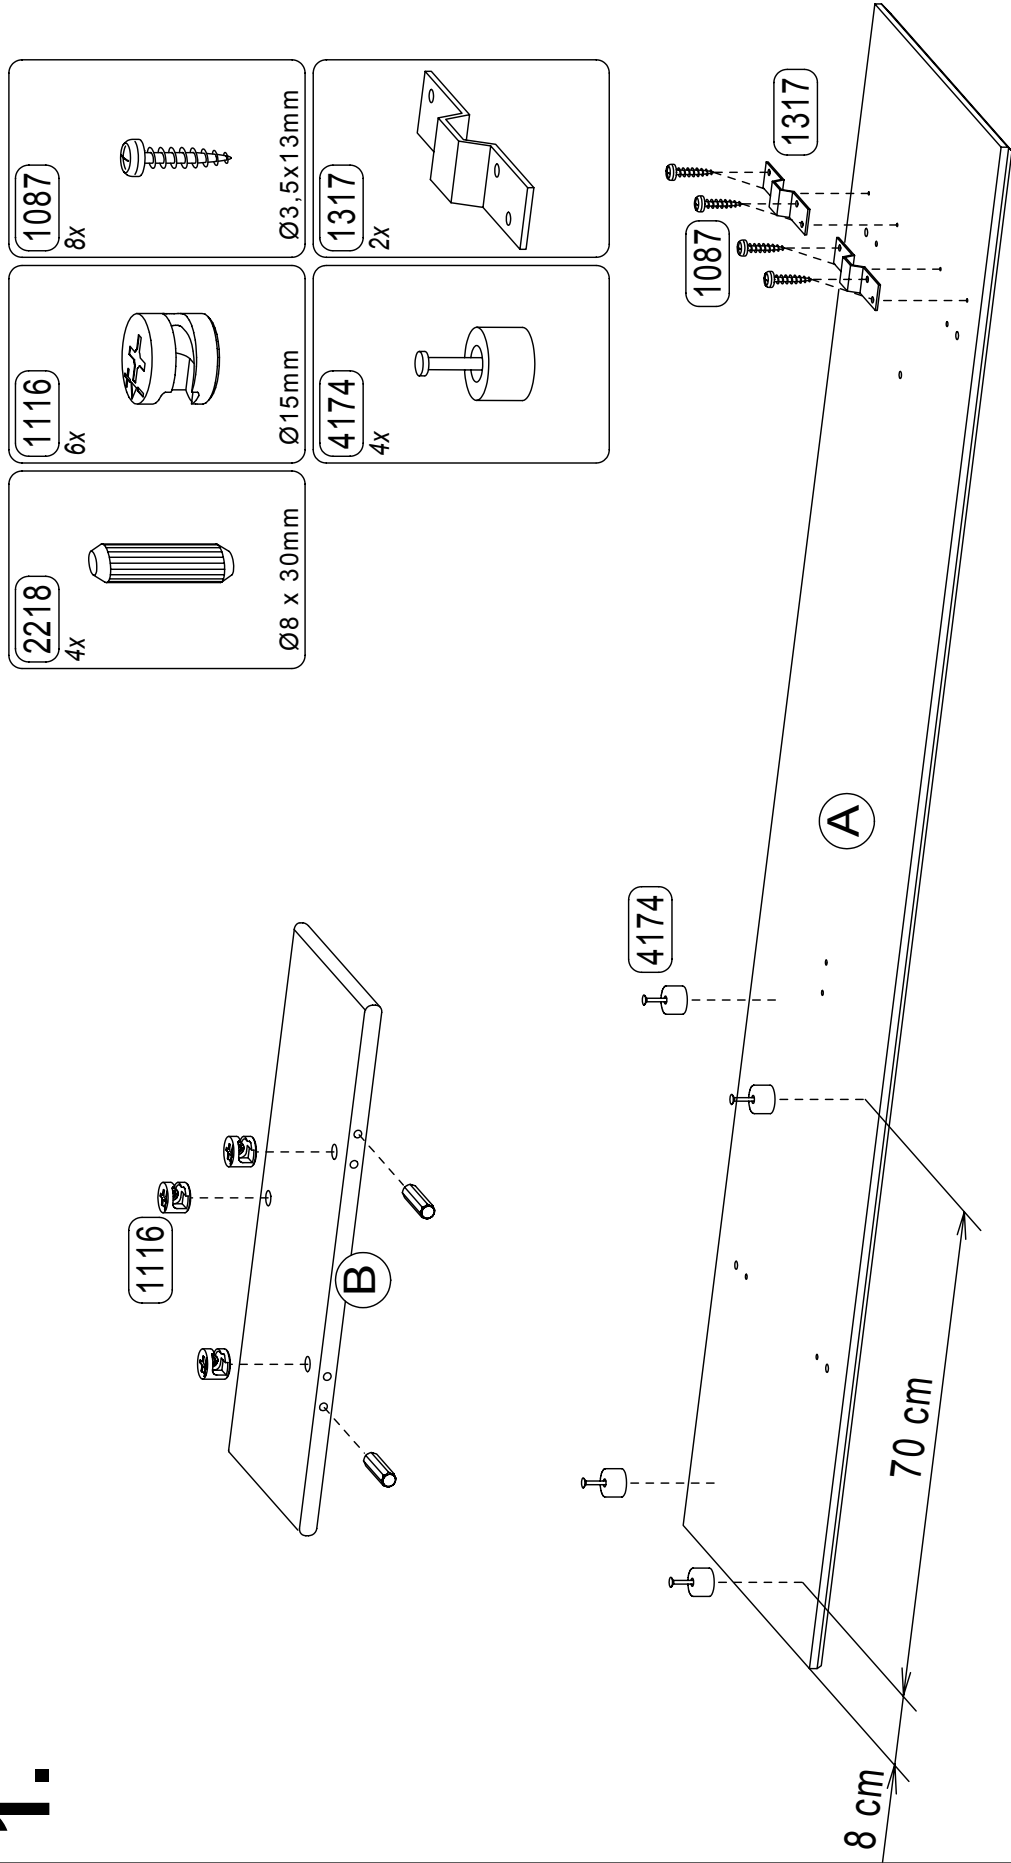

Montageanleitung

Notice de montage

Assembly instruction

GERMANIA

the furniture factory

Garderober 1124

Mod.1124 Teieliste - liste de pièces - partlist

4051
2x
M4, 24 mm

1255
4x

1116
6x
Ø15mm

1162
4x

2218
4x
Ø8 x 30mm

1289
2x
Ø5,5x55mm

1111
2x
Ø8x40mm

1317
2x

1087
8x
Ø3,5x13mm

4174
4x

5116
1x

1133
2x
M4x21mm

4955
1x

4951
1x

4954
1x
Ø12x228mm

1367
1x
M6x277mm

1105
1x
Ø18x1,6mm

1028
1x
M6

4953

Mod.1124 Montageschritte - ordre de montage - assembly instructions

1.

2.

Mod.1124 Montageschritte - ordre de montage - assembly instructions

3.

4.