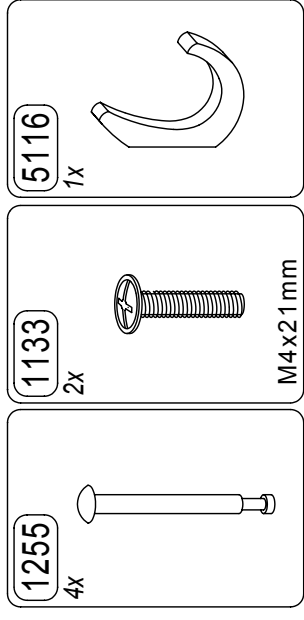

Montageanleitung

Notice de montage

Assembly instruction

GERMANIA

the furniture factory

Garderober 1124

Mod.1124 Teieliste - liste de pièces - partlist

4051
2x
M4, 24 mm

1255
4x

1116
6x
Ø15mm

1162
4x

2218
4x
Ø8 x 30mm

1289
2x
Ø5,5x55mm

1111
2x
Ø8x40mm

1317
2x

1087
8x
Ø3,5x13mm

4174
4x

5116
1x

1133
2x
M4x21mm

4955
1x

4951
1x

4954
1x
Ø12x228mm

1367
1x
M6x277mm

1105
1x
Ø18x1,6mm

1028
1x
M6

4953

Mod.1124 Montageschritte - ordre de montage - assembly instructions

1.

2.

Mod.1124 Montageschritte - ordre de montage - assembly instructions

3.

4.