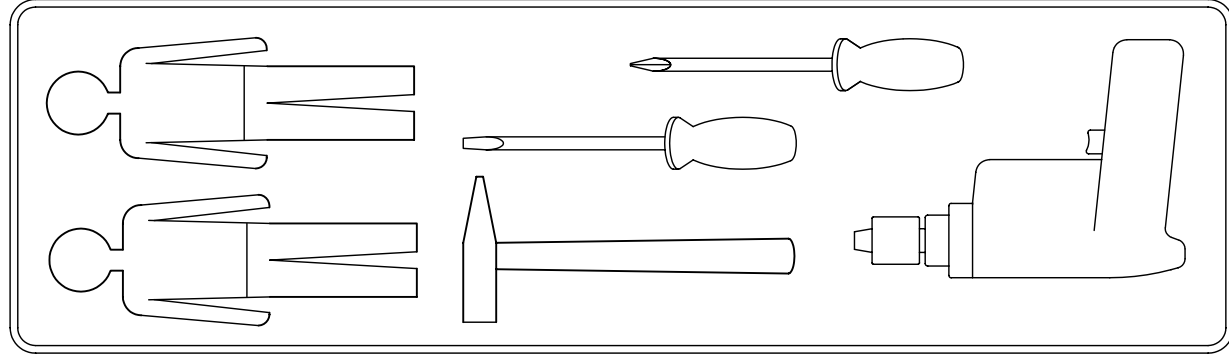

Montageanleitung

Notice de montage

Assembly instruction

GERMANIA

the furniture factory

Garderober 1124

Mod.1124 Teieliste - liste de pièces - partlist

4051
2x
M4, 24 mm

1255
4x

1116
6x
Ø15mm

1162
4x

2218
4x
Ø8 x 30mm

1289
2x
Ø5,5x55mm

1111
2x
Ø8x40mm

1317
2x

1087
8x
Ø3,5x13mm