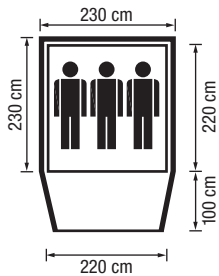

One Touch 3 199.–

4905.168

Für 2–3 Personen, mit Vorbau, schneller Aufbau durch One Touch Gestänge.

Pour 2–3 personnes, avec abside, montage plus rapide grâce aux arceaux One Touch.

Per 2–3 persone, con veranda, montaggio veloce grazie alle aste One Touch.