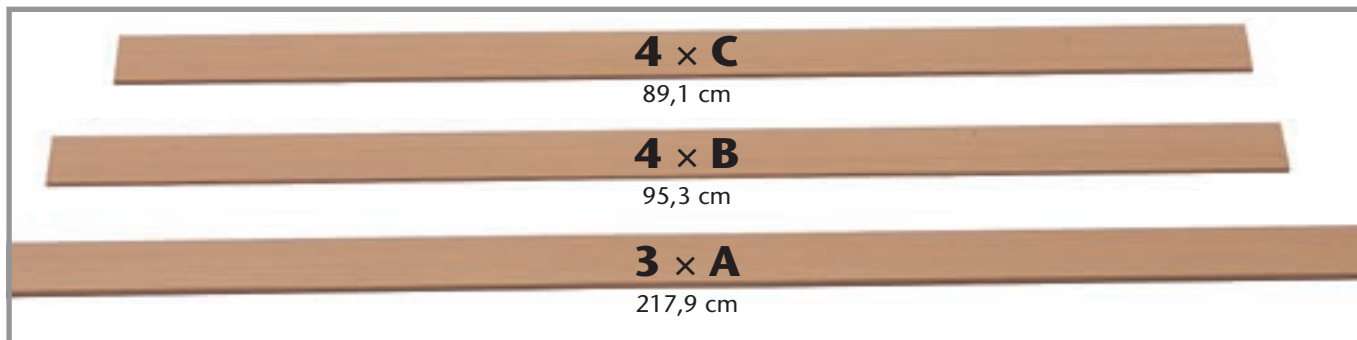

JUTZLER®

swiss made

Achtung: Traverse C horizontal zentrieren
Attention: La traverse C à centraler horizontalement

www.jutzler.ch

Mod. 220/582 BQ, HQ, CQ, EQ

PACK. 983