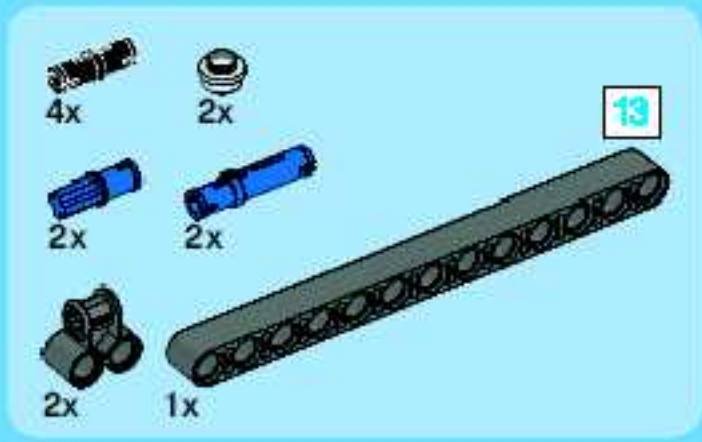

LEGO

TECHNIC

8297

1

2

3

4

5

6

7

8

9

100

101

LEGO parts list for step 4:

- 1 x 4
- 8 x 8
- 1 x 1:1