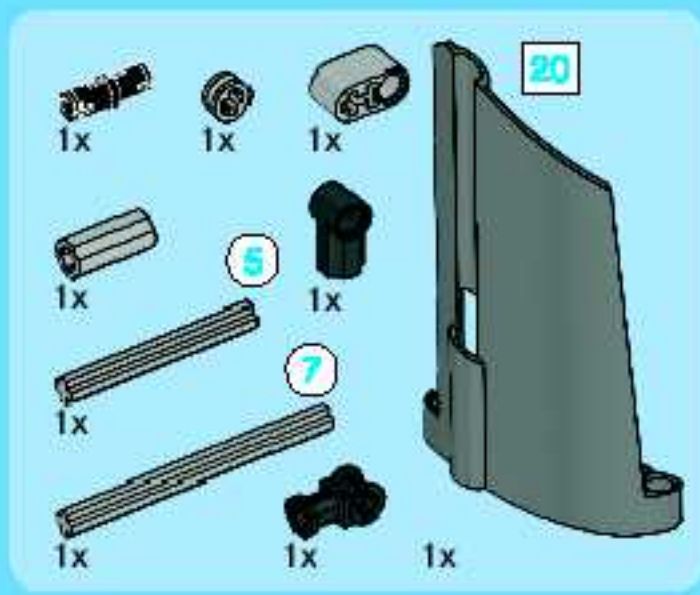

LEGO

TECHNIC

8297

1

2

3

4

5

6

7

8

9

100

101

LEGO parts list for step 4:

- 1 x 4
- 8 x 8
- 1 x 1:1