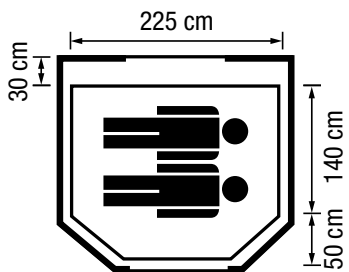

Campo 2

139.-

4905.233

Doppeldach «Pop Up» Schnellaufbauzelt.

Wetterschutzter Eingang, 2 Eingänge mit Moskitonetz, 3 Dauerventilationen.

Franz. Doppeldach «Pop Up» Schnellaufbauzelt.

Wetterschutzter Eingang, 2 Eingänge mit Moskitonetz, 3 Dauerventilationen.

Ital. Doppeldach «Pop Up» Schnellaufbauzelt.

Wetterschutzter Eingang, 2 Eingänge mit Moskitonetz, 3 Dauerventilationen.

Made in China

 ca. 3,8 kg

 TREVOLUTION[®]