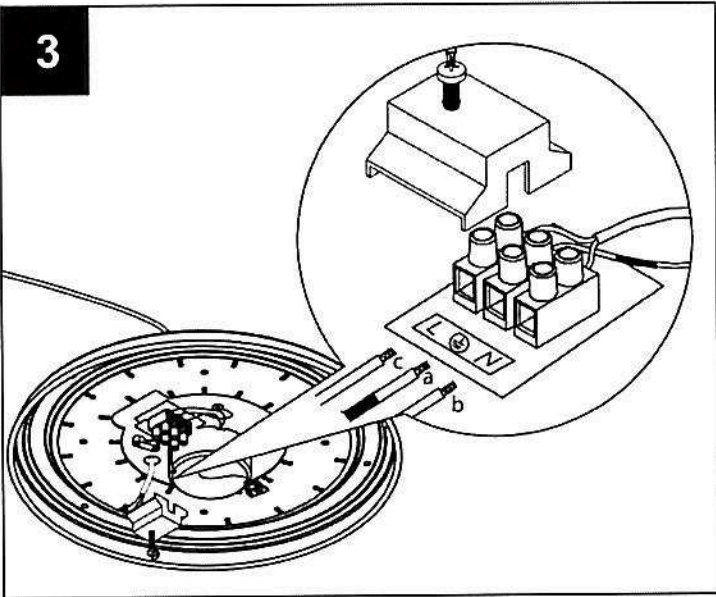

E- Montageanleitung	-LT- Montavimo instrukcija	-HU- Szerelési útmutató	-GR- Οδηγίες τοποθέτησης
I- Istruzioni per il montaggio	-LV- Montāžas instrukcija	-RO- Instrucțiunile de montaj	-DK- Montagevejledning
R- Instructions de montage	-EE- Paigaldusjuhend	-SI- Navodila za montažo	-FI- Asennusopas
B- Installation instructions	-PL- Instrukcja montażu	-HR- Upute za uporabu	-SE- montageinstruktion
S- Instrucciones de montaje	-CZ- Návod k montáži	-RS- Uputstva za upotrebu	-NO- Monteringsanvisning
L- Montagehandleiding	-SK- Montážny návod	-RU- Руководство по монтажу	-IS- samsetningarleiðbeiningar
T- Instruções de montagem	-BG- Инструкция за монтаж	-TR- Montaj Talimatı	

Artikel/Serie Nr.: 924601xx6xx0

M2372 00 00 08/16