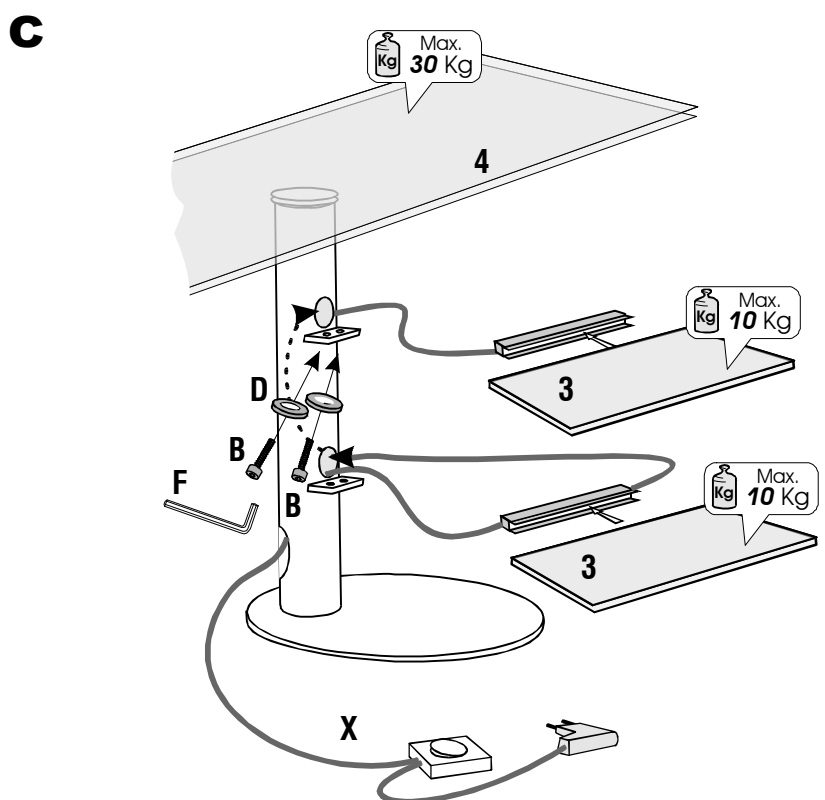

4020.171 P1/3
4020.172 P2/3
4020.173 P3/3

A		2x	B		4x
C		2x	D		4x
E		1x	F		1x
G		1x	H		4x
I		1x			
X		1x			

Montage: 30 Min.

ACHTUNG!
Flatscreenmöbel nicht als Leiter oder Kinderspielzeug verwenden! Das Flatscreenmöbel ist nicht als Leiter der Kinderspielzeug hergetellt!