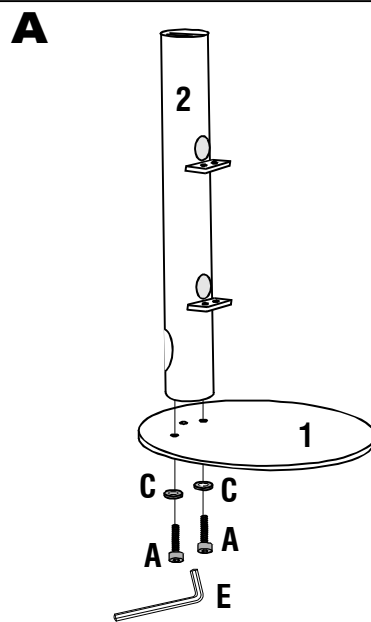

4020.171 P1/3
4020.172 P2/3
4020.173 P3/3

A		2x	B		4x
C		2x	D		4x
E		1x	F		1x
G		1x	H		4x
I		1x			
X		1x			

Montage: 30 Min.

ACHTUNG!
Flatscreenmöbel nicht als Leiter oder Kinderspielzeug verwenden! Das Flatscreenmöbel ist nicht als Leiter der Kinderspielzeug hergetellt!