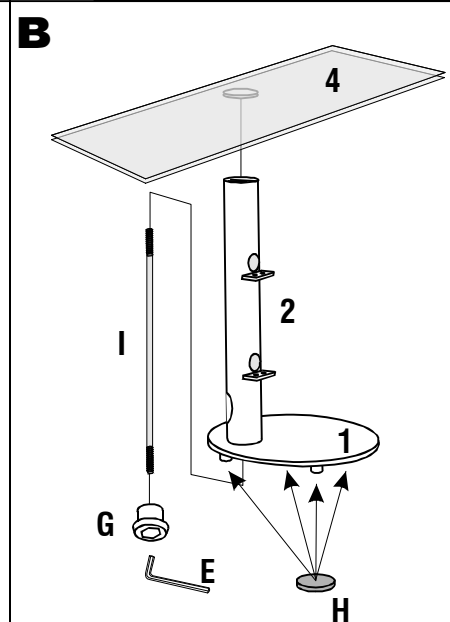

4020.171 P1/3
4020.172 P2/3
4020.173 P3/3

A		2x	B		4x
C		2x	D		4x
E		1x	F		1x
G		1x	H		4x
I		1x			
X		1x			

Montage: 30 Min.

ACHTUNG!
Flatscreenmöbel nicht als Leiter oder Kinderspielzeug verwenden! Das Flatscreenmöbel ist nicht als Leiter der Kinderspielzeug hergetellt!