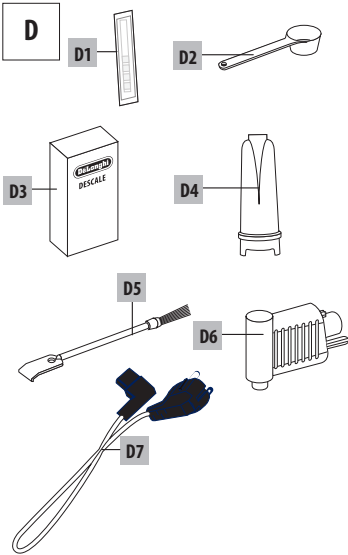

Register Now 
www.delonghi.com/register

ECAM37X.95

DINAMICA
plus

KAFFEEMASCHINE
Bedienungsanleitung

Videoanleitung verfügbar unter:
<http://ecam37095.delonghi.com>

De'Longhi

A