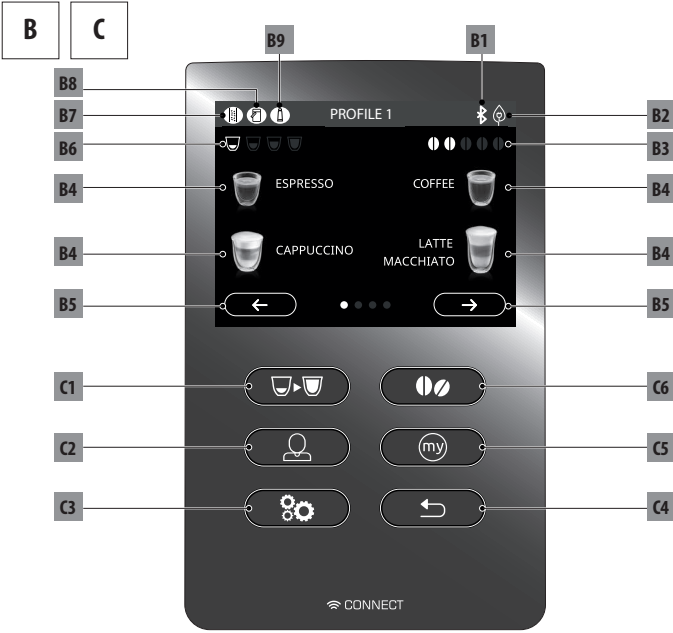

Register Now 
www.delonghi.com/register

ECAM37X.95

DINAMICA
plus

KAFFEEMASCHINE
Bedienungsanleitung

Videoanleitung verfügbar unter:
<http://ecam37095.delonghi.com>

De'Longhi

A