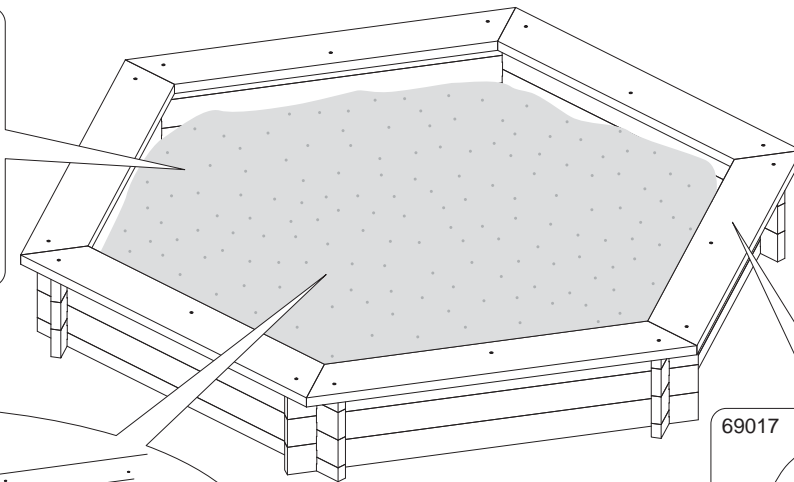

Ø 230 x 30 cm

Art.-Nr. 67049 / EAN-Nr. 5900236670495

Delta Gartenholz Polska Sp. z o.o.  
Zdroje 93  
PL - 89-505 Małe Gacno  
Poland  
Tel.: +48 52 - 33618-00  
Fax: +48 52 - 33618-13

info@delta-gartenholz.com  
www.delta-gartenholz.com