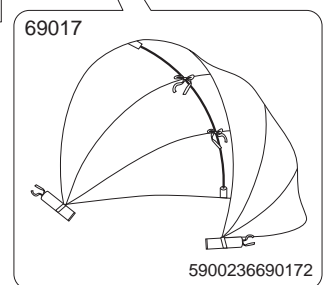

Ø 230 x 30 cm

Art.-Nr. 67049 / EAN-Nr. 5900236670495

Delta Gartenholz Polska Sp. z o.o.  
Zdroje 93  
PL - 89-505 Małe Gacno  
Poland  
Tel.: +48 52 - 33618-00  
Fax: +48 52 - 33618-13

info@delta-gartenholz.com  
www.delta-gartenholz.com