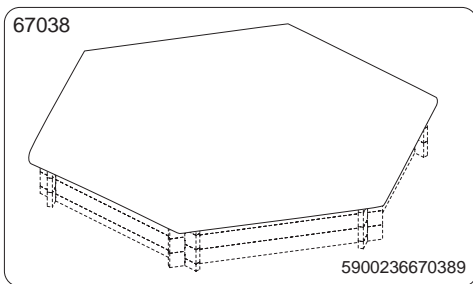

Ø 230 x 30 cm

Art.-Nr. 67049 / EAN-Nr. 5900236670495

Delta Gartenholz Polska Sp. z o.o.  
Zdroje 93  
PL - 89-505 Małe Gacno  
Poland  
Tel.: +48 52 - 33618-00  
Fax: +48 52 - 33618-13

info@delta-gartenholz.com  
www.delta-gartenholz.com