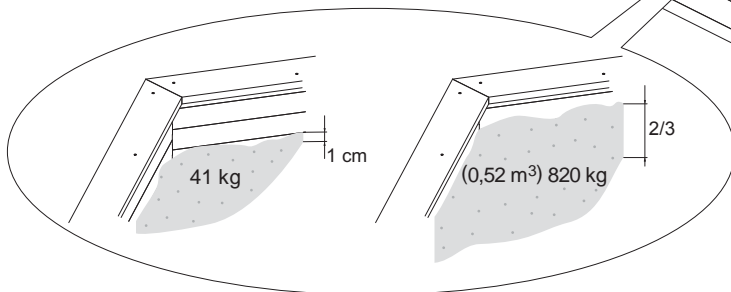

Ø 230 x 30 cm

Art.-Nr. 67049 / EAN-Nr. 5900236670495

Delta Gartenholz Polska Sp. z o.o.  
Zdroje 93  
PL - 89-505 Małe Gacno  
Poland  
Tel.: +48 52 - 33618-00  
Fax: +48 52 - 33618-13

info@delta-gartenholz.com  
www.delta-gartenholz.com