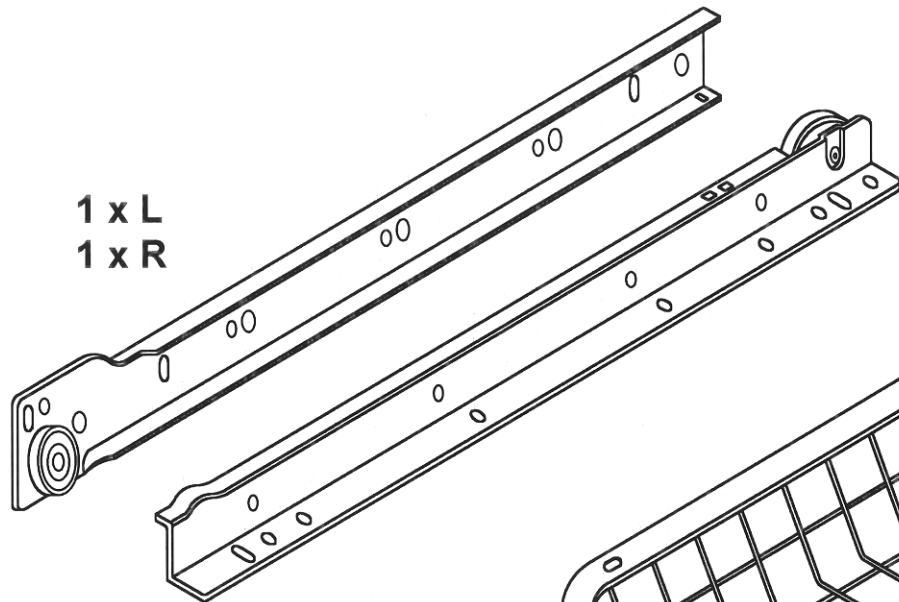

A

PROFIT - SCHUBLADE 10 CM

Nr. 4027.324

4 x

4 x

4 x

4 x

1 x L
1 x R